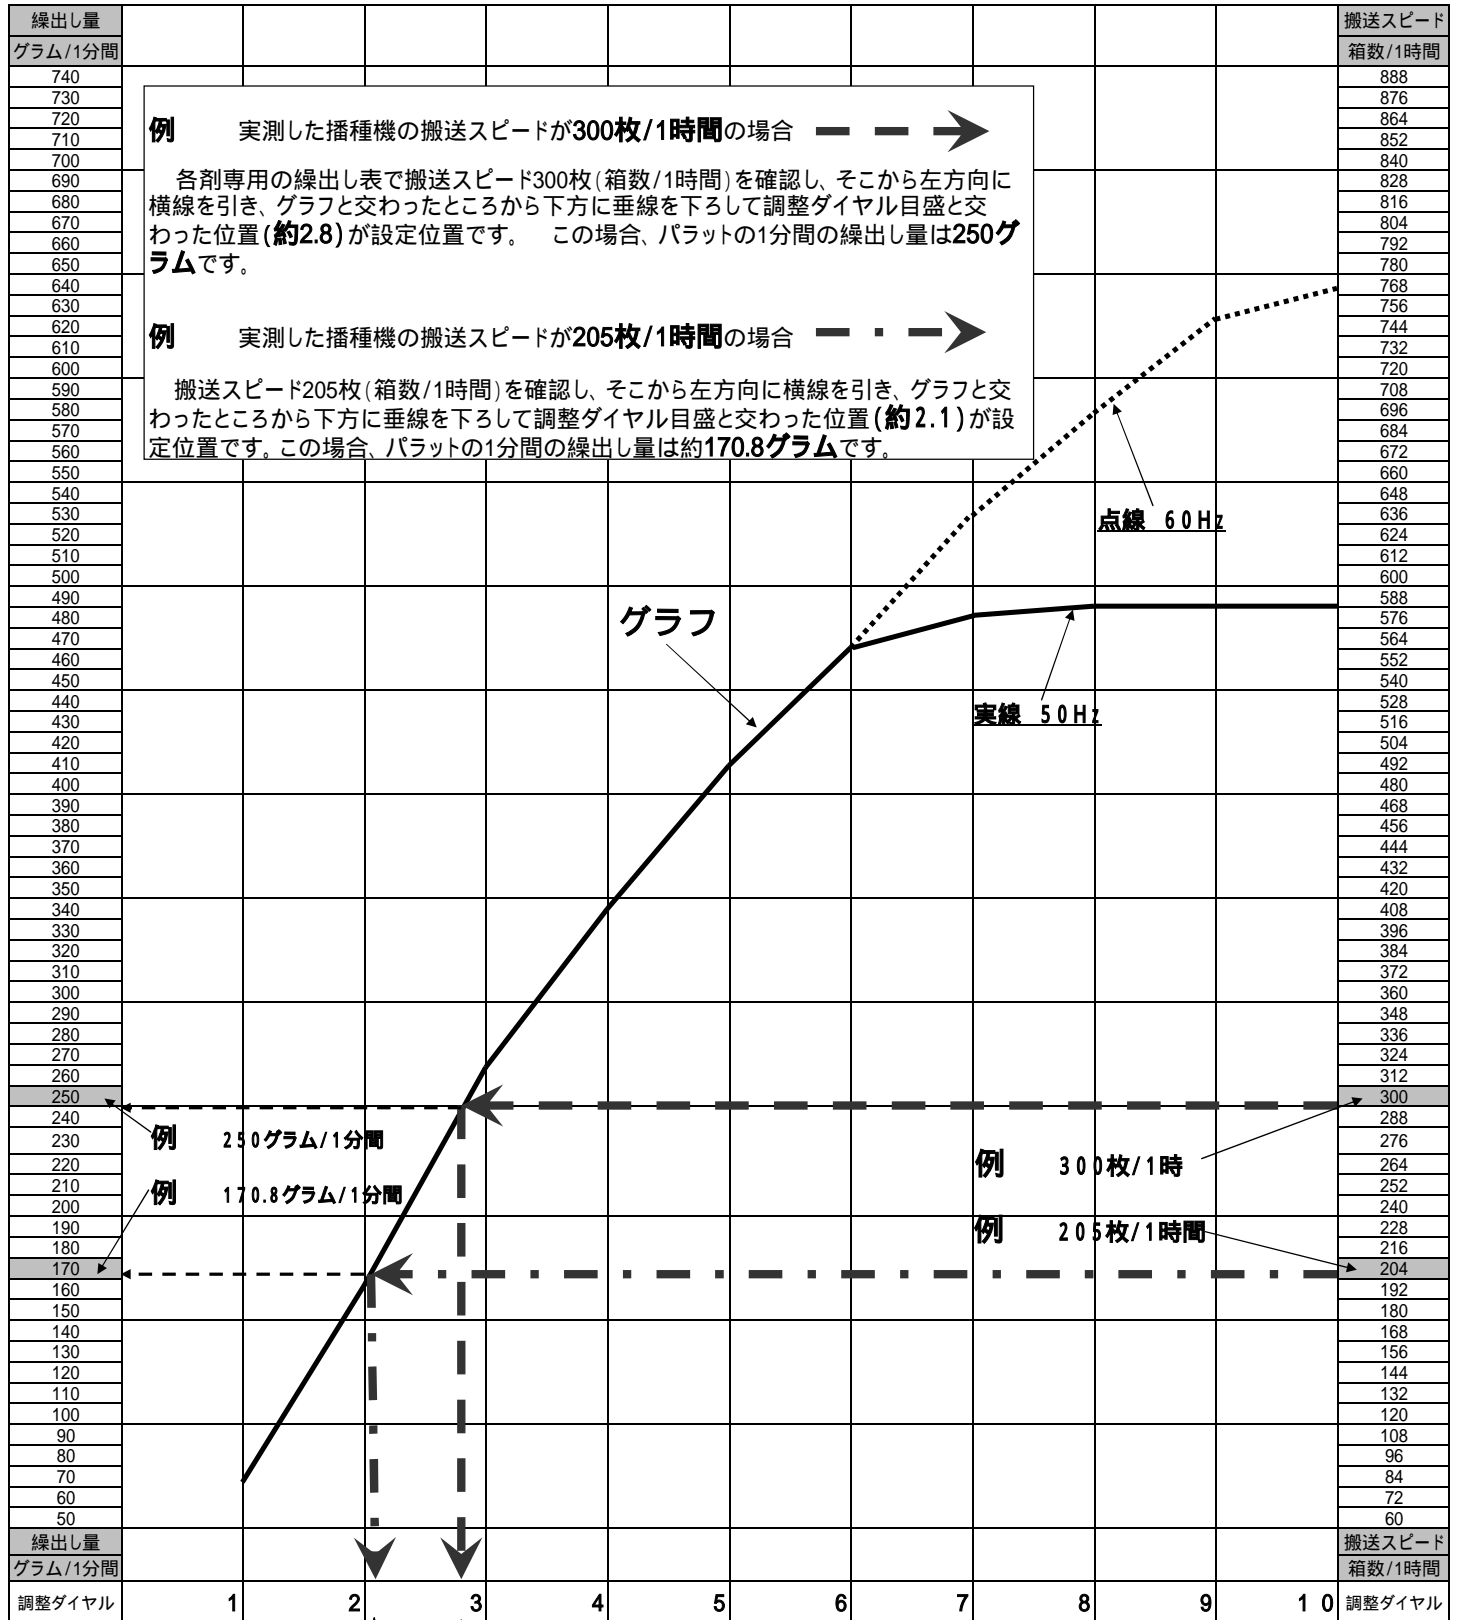

箱粒剤 パラット KS - 25 繰出し表(例)

苗箱1箱あたりの散布量は **50** グラムです