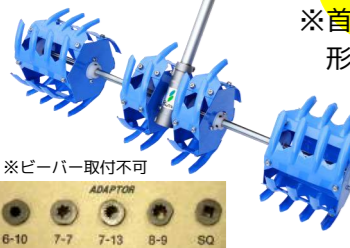

アタッチメント 乗用田植機 A T あめんぼ号  
SPW-42x/43x/52x/53x/61x/81x  
(小型2条またぎ田植機にも対応※)  
※4条と5条の除草機に限りませ

無農薬するなら「あめんぼ号」  
除草剤との併用にも最適

そんなに何回も葉やりたくないし併用すると便利だなあ

ホームページに作業の動画あり  
美善チャンネル YouTube

車輪幅にご注意

作業可能 車輪幅が30cm等倍 (60/90/120cm)

作業不可 車輪幅が狭い機種 (例 76cm) 通常より幅が狭い 苗を踏む

車輪幅が60/90/120cmの田植機で作業可能。お持ちの田植機をご確認ください。

前方作業で安全

3輪田植機専用タイプも

## 除草と攪拌のW効果

ギヤケースおよび5種類のスプラインアダプター付属。径24~26mm対応。26cc以上推奨。

ほとんどの背負い式刈払機に取付可能  
※首折れ式など一部の特殊な形状のものを除きます。

ATC-315S 48,000円(税別)