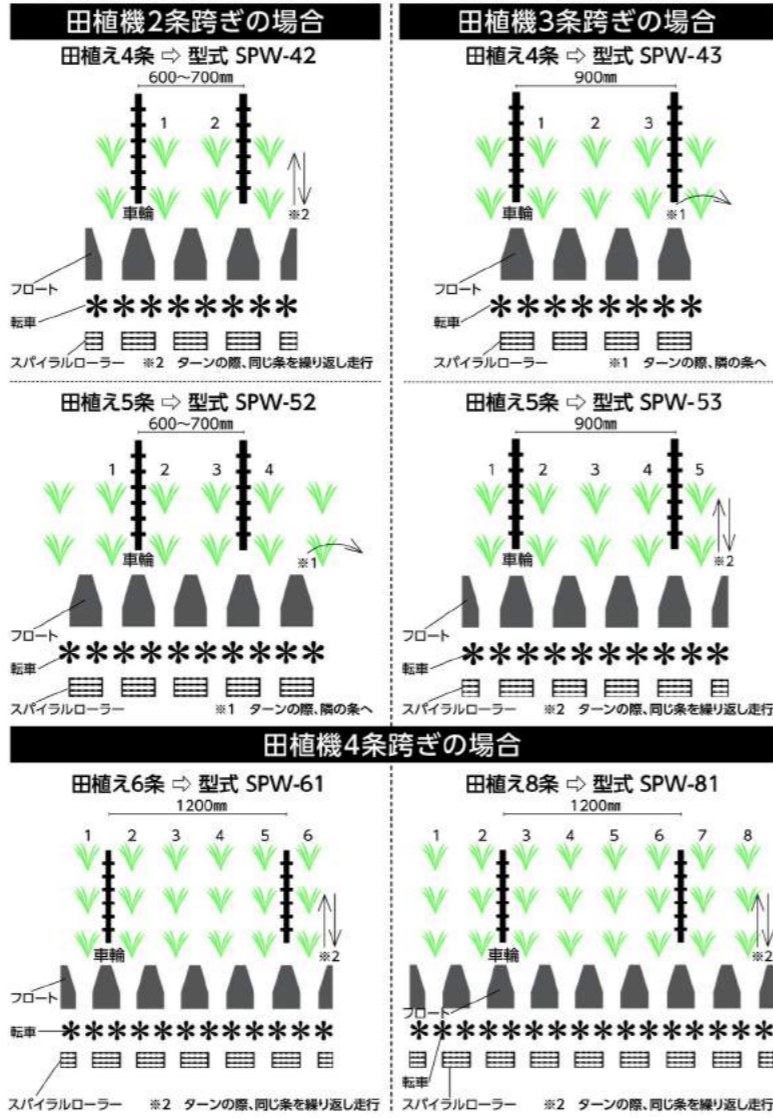

旧型の田植機を再利用

除草条数により取付できる田植機が異なります

Q.田植えは何条で行いますか?(除草条数)
Q.除草機を装着する予定の田植機は何条タイプで車輪幅は?

除草機の型式	必要な田植機
SPW-42・42x・52・52x	2条またぎ(車輪幅60cm)
SPW-43・43x・53・53x	3条またぎ(車輪幅90cm)
SPW-61・61x・81・81x	4条またぎ(車輪幅120cm)

型式	除草幅	小売価格
SPW-42x	4条	162,000円(税別)
SPW-43x	4条	162,000円(税別)
SPW-52x	5条	172,000円(税別)
SPW-53x	5条	195,000円(税別)
SPW-61x	6条	289,000円(税別)
SPW-81x	8条	329,000円(税別)

田植機 取付ヒッチ各種単品 25,800円(税別)

型式	除草幅	小売価格
SPW-42	4条	142,000円(税別)
SPW-43	4条	142,000円(税別)
SPW-52	5条	152,000円(税別)
SPW-53	5条	178,000円(税別)
SPW-61	6条	265,000円(税別)
SPW-81	8条	305,000円(税別)

型式	除草幅	小売価格
SMKW-41	4条	135,000円(税別)
SMKW-51	5条	185,000円(税別)
SMKW-61	6条	265,000円(税別)
SMKW-81	8条	305,000円(税別)

アタッチメント 乗用田植機 A T あめんぼ号
SPW-42x/43x/52x/53x/61x/81x
(小型2条またぎ田植機にも対応※)
※4条と5条の除草機に限りませ

無農薬するなら「あめんぼ号」
除草剤との併用にも最適

そんなに何回も葉やりたくないし併用すると便利だなあ

ホームページに作業の動画あり
美善チャンネル YouTube

車輪幅にご注意

作業可能 車輪幅が30cm等倍 (60/90/120cm)

作業不可 車輪幅が狭い機種 (例 76cm) 通常より幅が狭い 苗を踏む

車輪幅が60/90/120cmの田植機で作業可能。お持ちの田植機をご確認ください。

前方作業で安全

3輪田植機専用タイプも

除草と攪拌のW効果

ギヤケースおよび5種類のスプラインアダプター付属。径24~26mm対応。26cc以上推奨。

ほとんどの背負い式刈払機に取付可能
※首折れ式など一部の特殊な形状のものを除きます。

ATC-315S 48,000円(税別)

刈払機アタッチメント水田カルチ

お手持ちの背負い式刈払機が水田除草カルチに