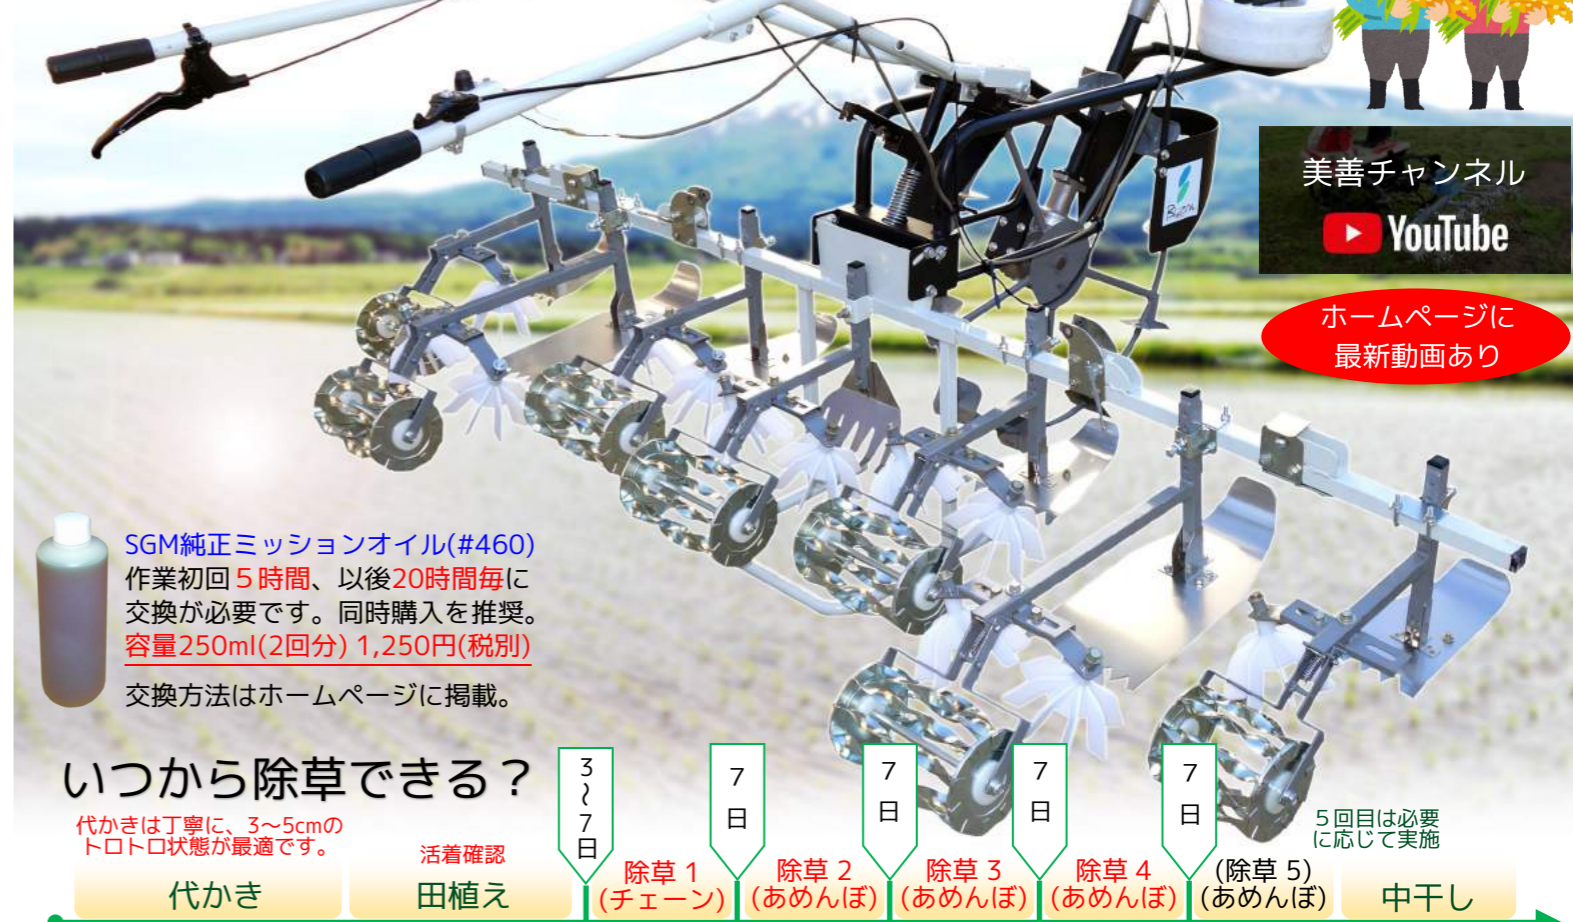

## 水田用株間除草機4～8条

美善チャンネル  
 YouTube  
 ホームページに最新動画あり

SGM純正ミッションオイル(#460)  
 作業初回 5時間、以後20時間毎に交換が必要です。同時購入を推奨。  
 容量250ml(2回分) 1,250円(税別)  
 交換方法はホームページに掲載。

## あめんぼ号アタッチメント F式 チェーン除草機

ヒエ、コナギなど水面下の初期雑草に威力を発揮  
 新型あめんぼ号に新開発チェーンアタッチメントを取り付けるとチェーン除草機として活躍します！

チェーン除草機はアタッチメントのため走行部本体は別売りです。

作業性に合わせて2mと3mをご用意

水面下の小さな雑草を除去！

- 1 田植え後3～7日(活着確認)で水面下の除草が可能。
- 2 初期雑草を駆除する事で以後の発生を抑制します。
- 3 選べる幅タイプ。旧型SGL機にも使用可能です。