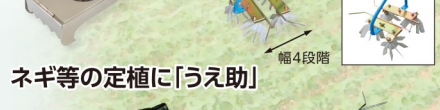

SPW-42x (2条跨ぎ) 162,000円
SPW-43x (3条跨ぎ) 162,000円
SPW-52x (2条跨ぎ) 172,000円
SPW-53x (3条跨ぎ) 195,000円
SPW-61x (6条) 289,000円
SPW-81x (8条) 329,000円

SMKW-41 (4条) 135,000円
SMKW-51 (5条) 185,000円
SMKW-61 (6条) 265,000円
SMKW-81 (8条) 305,000円

畑作機械各種

耕うん除草機「タマの手」 TT-001
18,000円

多目的果樹用 移動台車「だいちゃん」 DST-120 (在庫限り)
62,000円

畑用除草機「くるくるポー」 FW-25
20,000円

簡易型施肥・施薬器「パラ助」 VS-18P
7,600円

ネギ等の定植に「うえ助」

VP-103
60,000円

HRK-KKC-ALL
24,800円