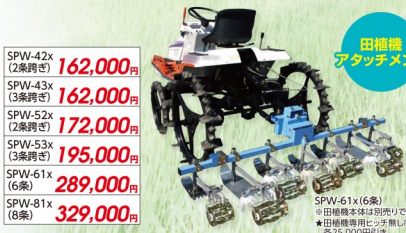

2019 製品価格表 (掲載価格は全て 税別価格です。)

法面草刈機用 昇降レール「のぼレール」

SSKB-101
38,000円

殺虫・殺菌剤散布装置「パラット」

KS-25SP
78,000円
KS-25H (園芸向け)
78,000円
KS-15 (在庫限り)
34,000円

ロングキャリア各種

ロングキャリア (L-パース仕様) LC-1001R
89,000円

延長フレーム LCE-18
39,000円

苗送りローラー NR-18
24,000円

オプション
オードストッパー AS-3 5,000円
パラット用分厚バー BS-1 3,200円

株間除草機「あめんぼ号」各種

SGM-42M (4条) 350,000円
SGM-52M (5条) 360,000円
SGM-62M (6条) 410,000円
SGM-82M (8条) 450,000円

FCJ-21 (2m) 68,000円
FCJ-31 (3m) 98,000円

SPW-42x (2条跨ぎ) 162,000円
SPW-43x (3条跨ぎ) 162,000円
SPW-52x (2条跨ぎ) 172,000円
SPW-53x (3条跨ぎ) 195,000円
SPW-61x (6条) 289,000円
SPW-81x (8条) 329,000円

SMKW-41 (4条) 135,000円
SMKW-51 (5条) 185,000円
SMKW-61 (6条) 265,000円
SMKW-81 (8条) 305,000円