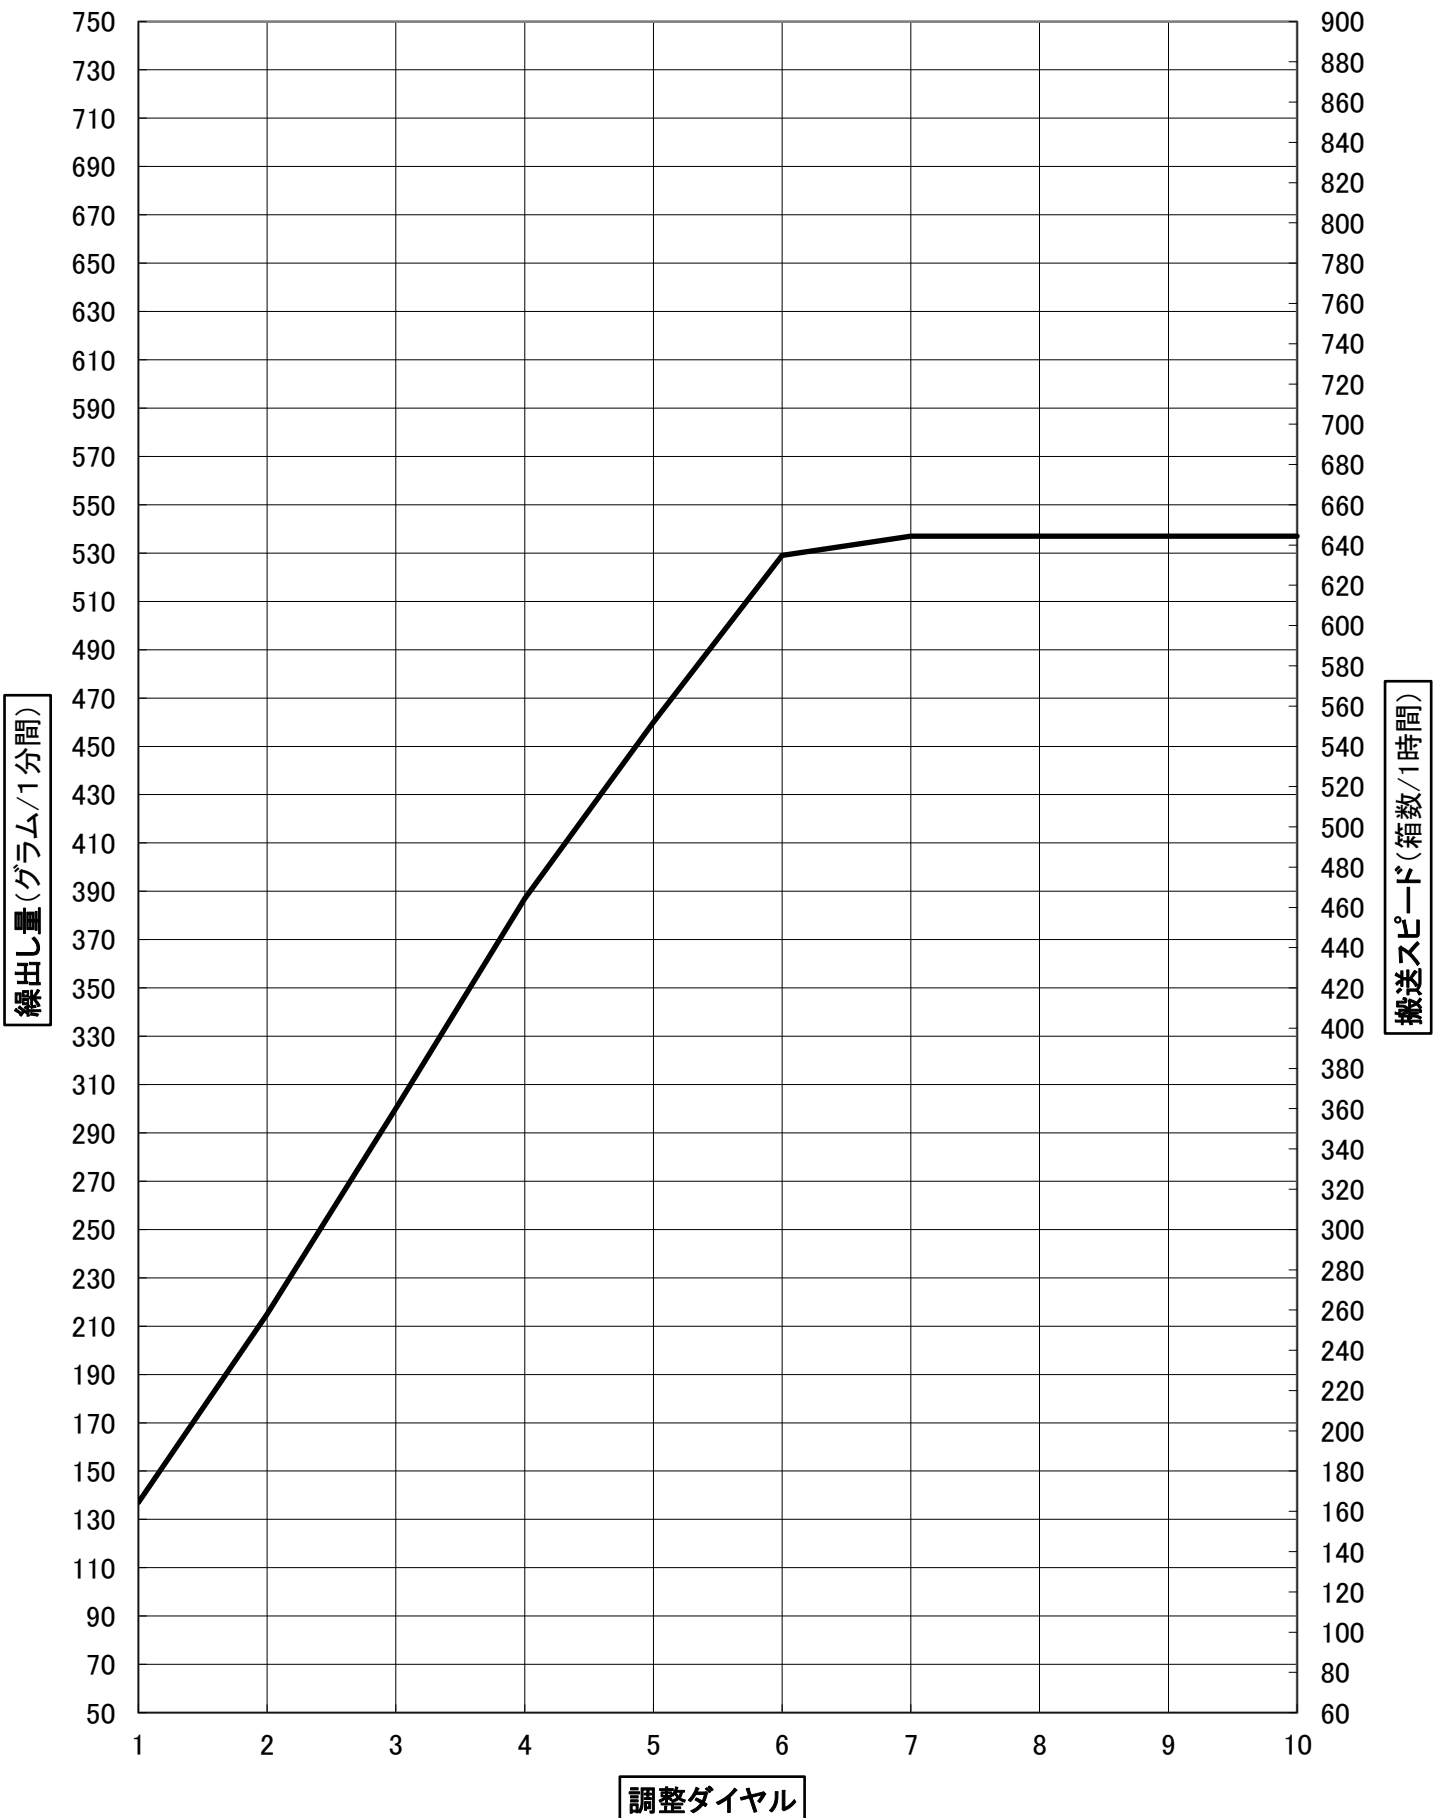

フルスロットル箱粒剤 繰出し目安表

※注意※ 苗箱1箱あたりの散布量は**50グラム**です

防人箱粒剤 繰出し目安表

※注意※ 苗箱1箱あたりの散布量は**50グラム**です

ゼクサロンパディード箱粒剤 繰出し目安表

※注意※ 苗箱1箱あたりの散布量は**50グラム**です

フェルテラゼクサロン箱粒剤 繰出し目安表

※注意※ 苗箱1箱あたりの散布量は**50グラム**です

ヨーバル箱粒剤
ヨーバルトップ箱粒剤 繰出し目安表

※注意※ 苗箱1箱あたりの散布量は**50グラム**です

ヨーバル箱粒剤 ヨーバルトップ箱粒剤 繰出し目安表

※注意※ 苗箱1箱あたりの散布量は**75グラム**です

スクラム箱粒剤 繰出し目安表

※注意※ 苗箱1箱あたりの散布量は**50グラム**です

ファーストオリゼパディート粒剤 繰出し目安表

※注意※ 苗箱1箱あたりの散布量は**50グラム**です

ファーストオリゼプリンス粒剤6 繰出し目安表

※注意※ 苗箱1箱あたりの散布量は50グラムです

※重要※ 取扱説明書 作業手順③の(図5)を
 ご参照ください。
 ・シューターB本体に対して手前に引き出す

ファーストオリゼフェルテラ粒剤 繰出し目安表

※注意※ 苗箱1箱あたりの散布量は50グラムです

ルーチンアドマイヤー箱粒剤 繰出し目安表

※注意※ 苗箱1箱あたりの散布量は50グラムです

ルーチンバリアード箱粒剤 繰出し目安表