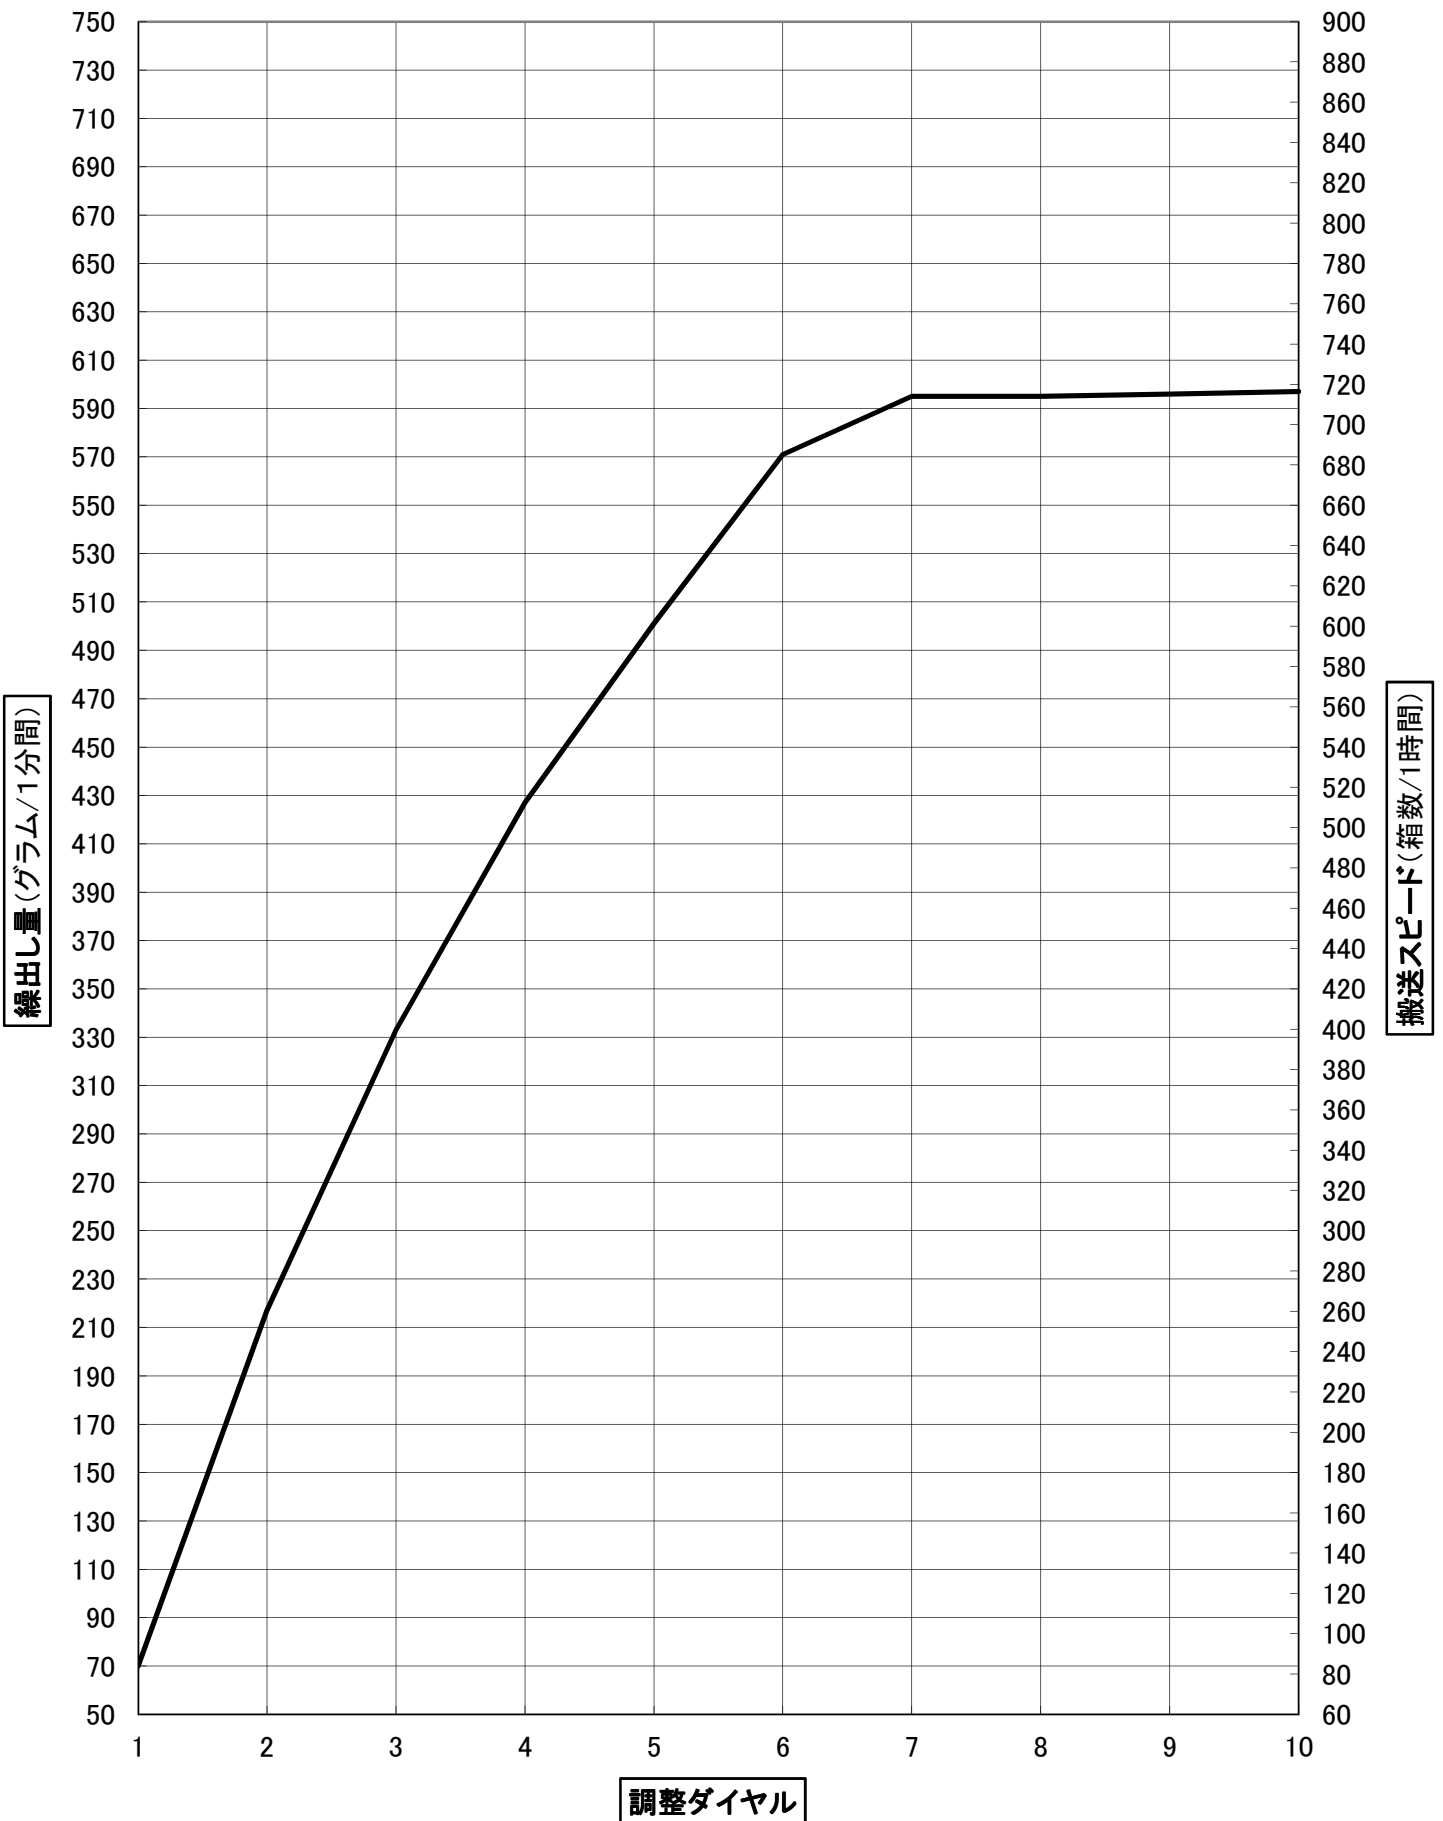

※注意※ 苗箱1箱あたりの散布量は50グラムです

ツインターボフェルテラ箱粒剤 繰出し目安表

※注意※ 苗箱1箱あたりの散布量は50グラムです

ツインパディート箱粒剤 繰出し目安表

※注意※ 苗箱1箱あたりの散布量は50グラムです

アプライプリンス粒剤6, 10 繰出し目安表

※注意※ 苗箱1箱あたりの散布量は50グラムです

※重要※ 取扱説明書 作業手順③の(図4、5)を
ご参照ください。
・シューターAの下端から苗箱の底の高さ20cm