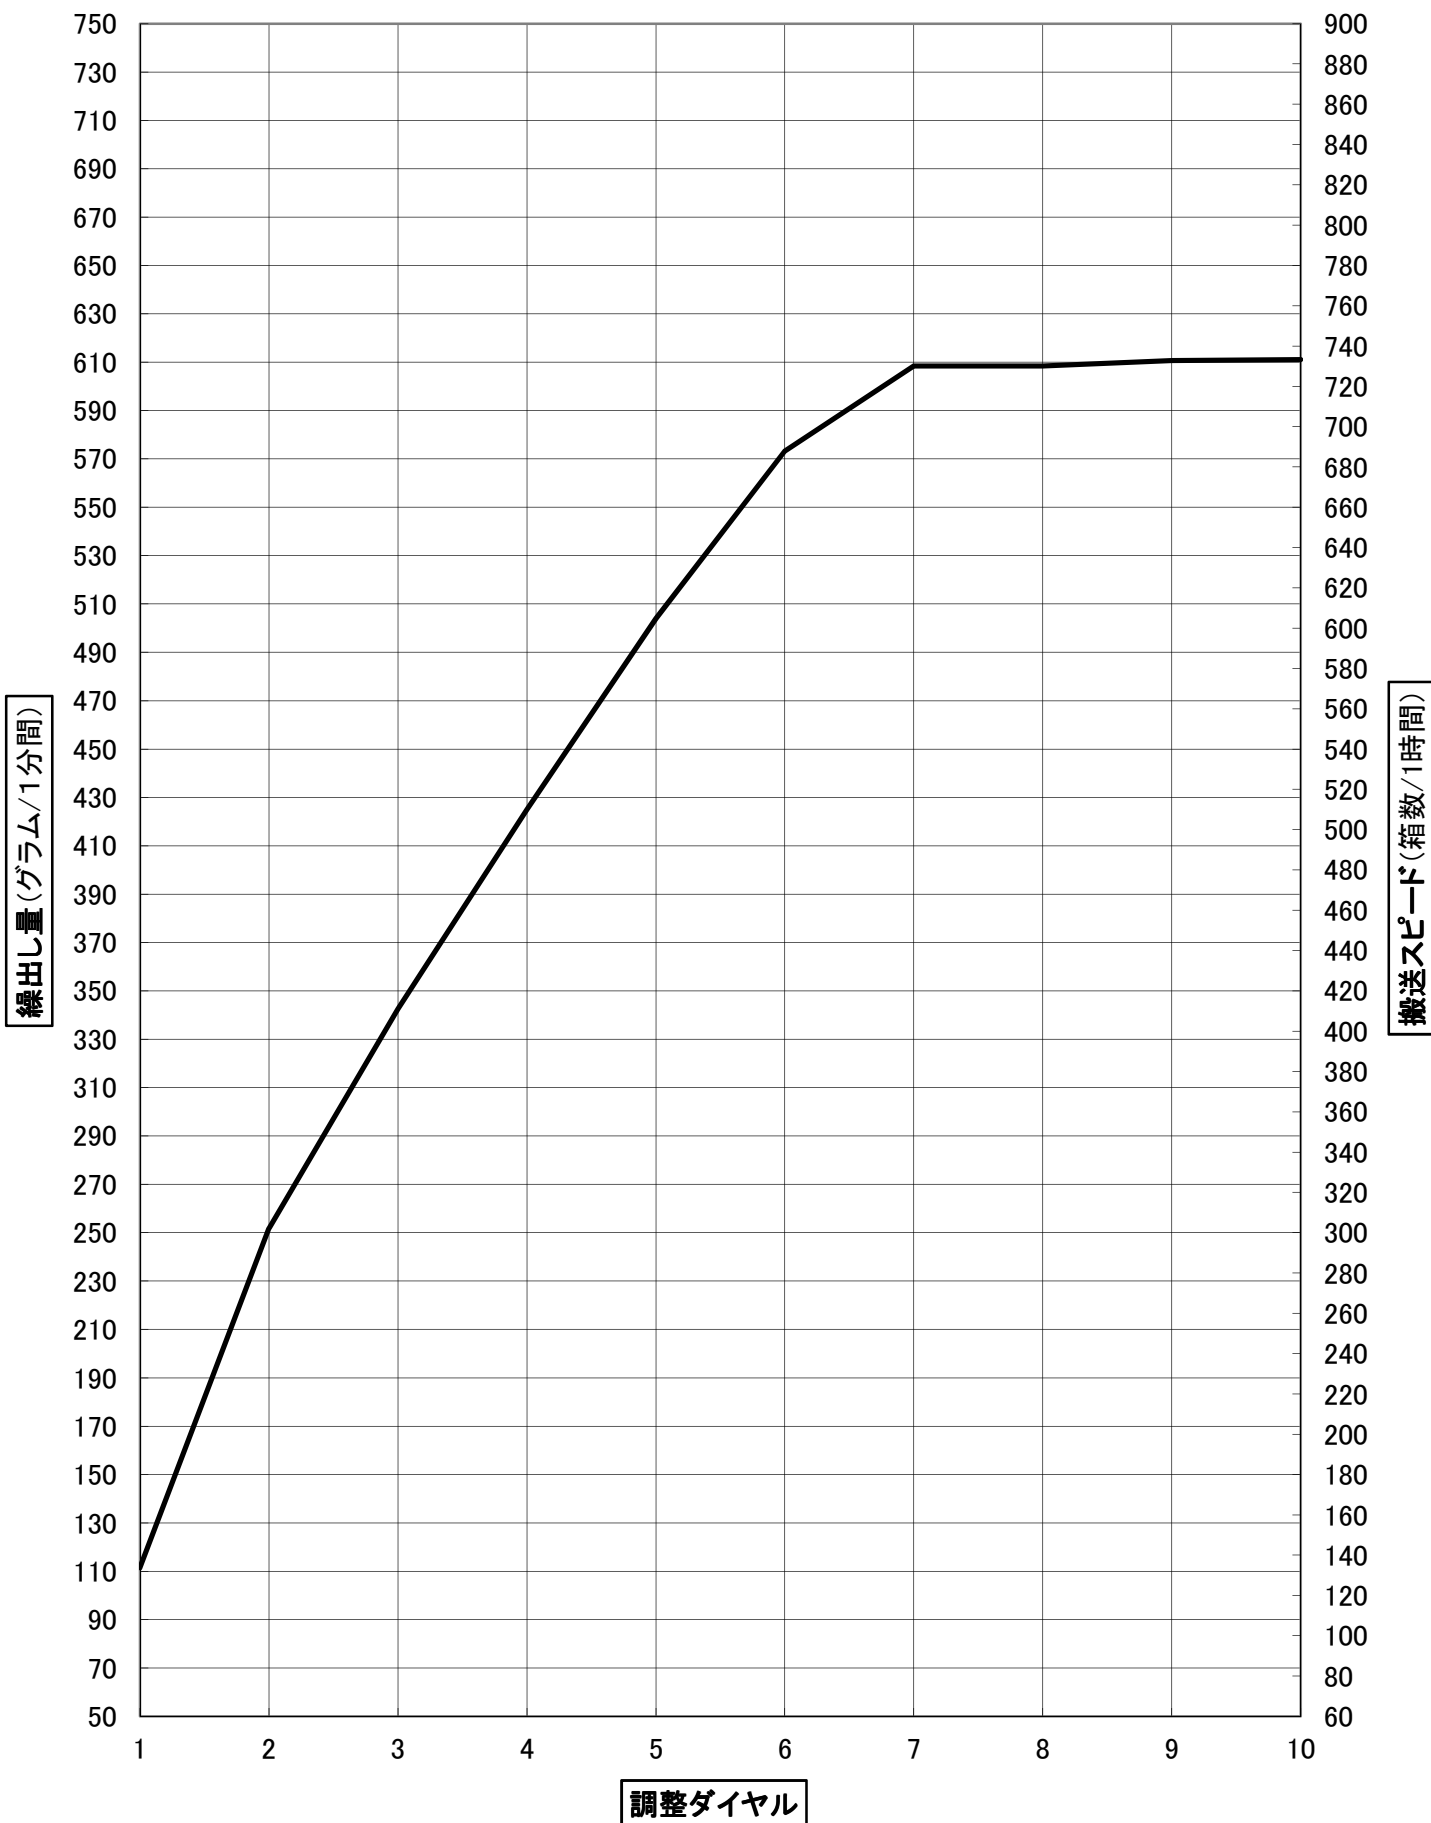

フルスロットル箱粒剤 繰出し目安表

※注意※ 苗箱1箱あたりの散布量は**50グラム**です

防人箱粒剤 繰出し目安表

※注意※ 苗箱1箱あたりの散布量は**50グラム**です

ゼクサロンパディード箱粒剤 繰出し目安表

※注意※ 苗箱1箱あたりの散布量は**50グラム**です

フェルテラゼクサロン箱粒剤 繰出し目安表

※注意※ 苗箱1箱あたりの散布量は**50グラム**です

ファーストオリゼプリンス粒剤6 繰出し目安表

※注意※ 苗箱1箱あたりの散布量は50グラムです

※重要※ 取扱説明書 作業手順③の(図5)を
 ご参照ください。
 ・シューターB本体に対して手前に引き出す

ファーストオリゼフェルテラ粒剤 繰出し目安表

※注意※ 苗箱1箱あたりの散布量は50グラムです

ルーチンアドマイヤー箱粒剤 繰出し目安表

※注意※ 苗箱1箱あたりの散布量は50グラムです

ルーチンバリアード箱粒剤 繰出し目安表