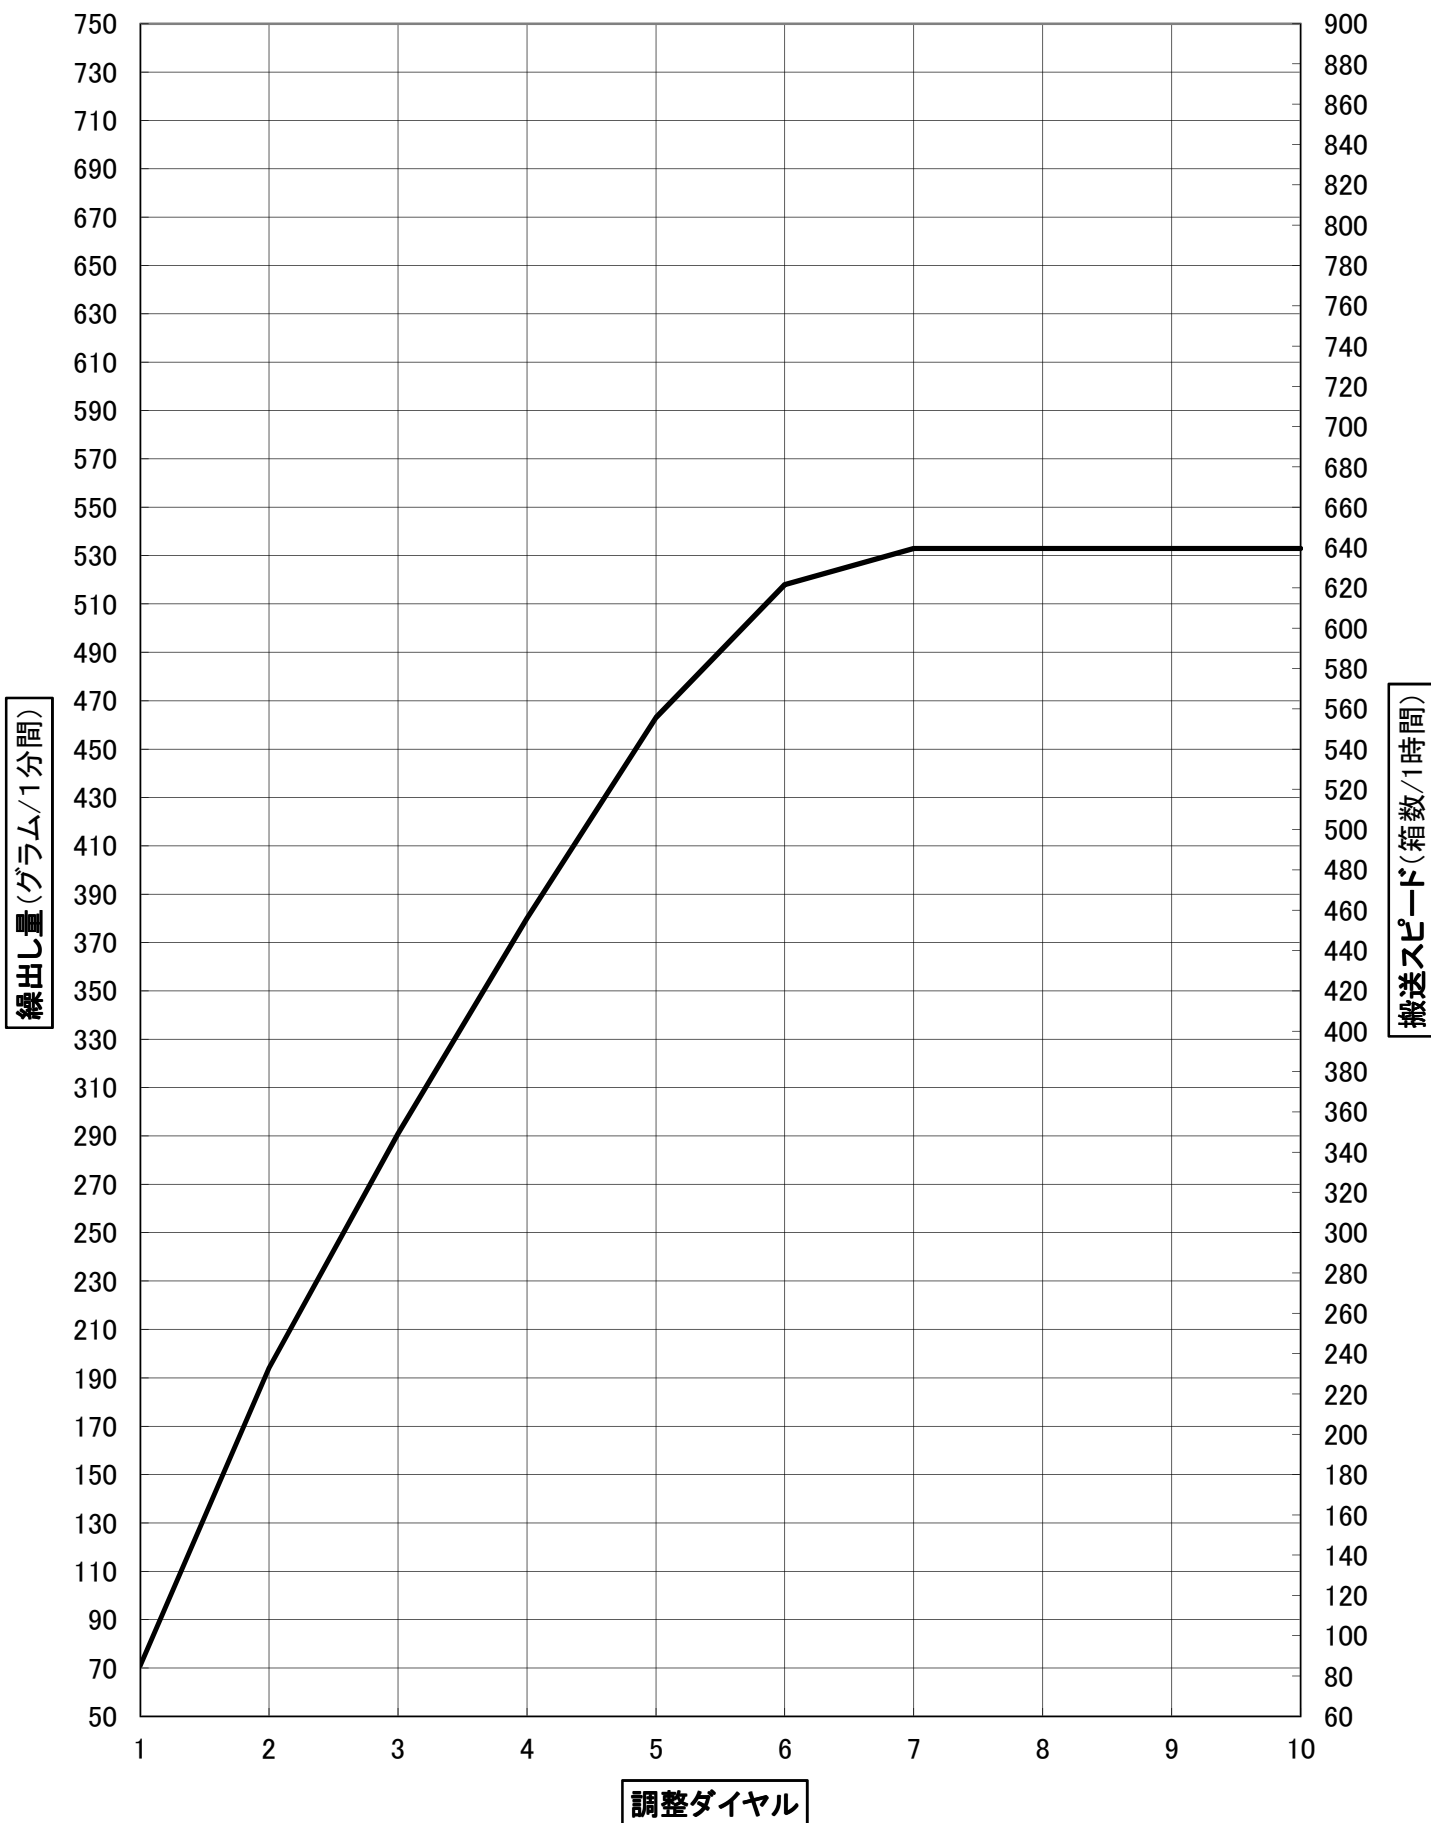

フェルテラ箱粒剤 繰出し目安表

※注意※ 苗箱1箱あたりの散布量は50グラムです