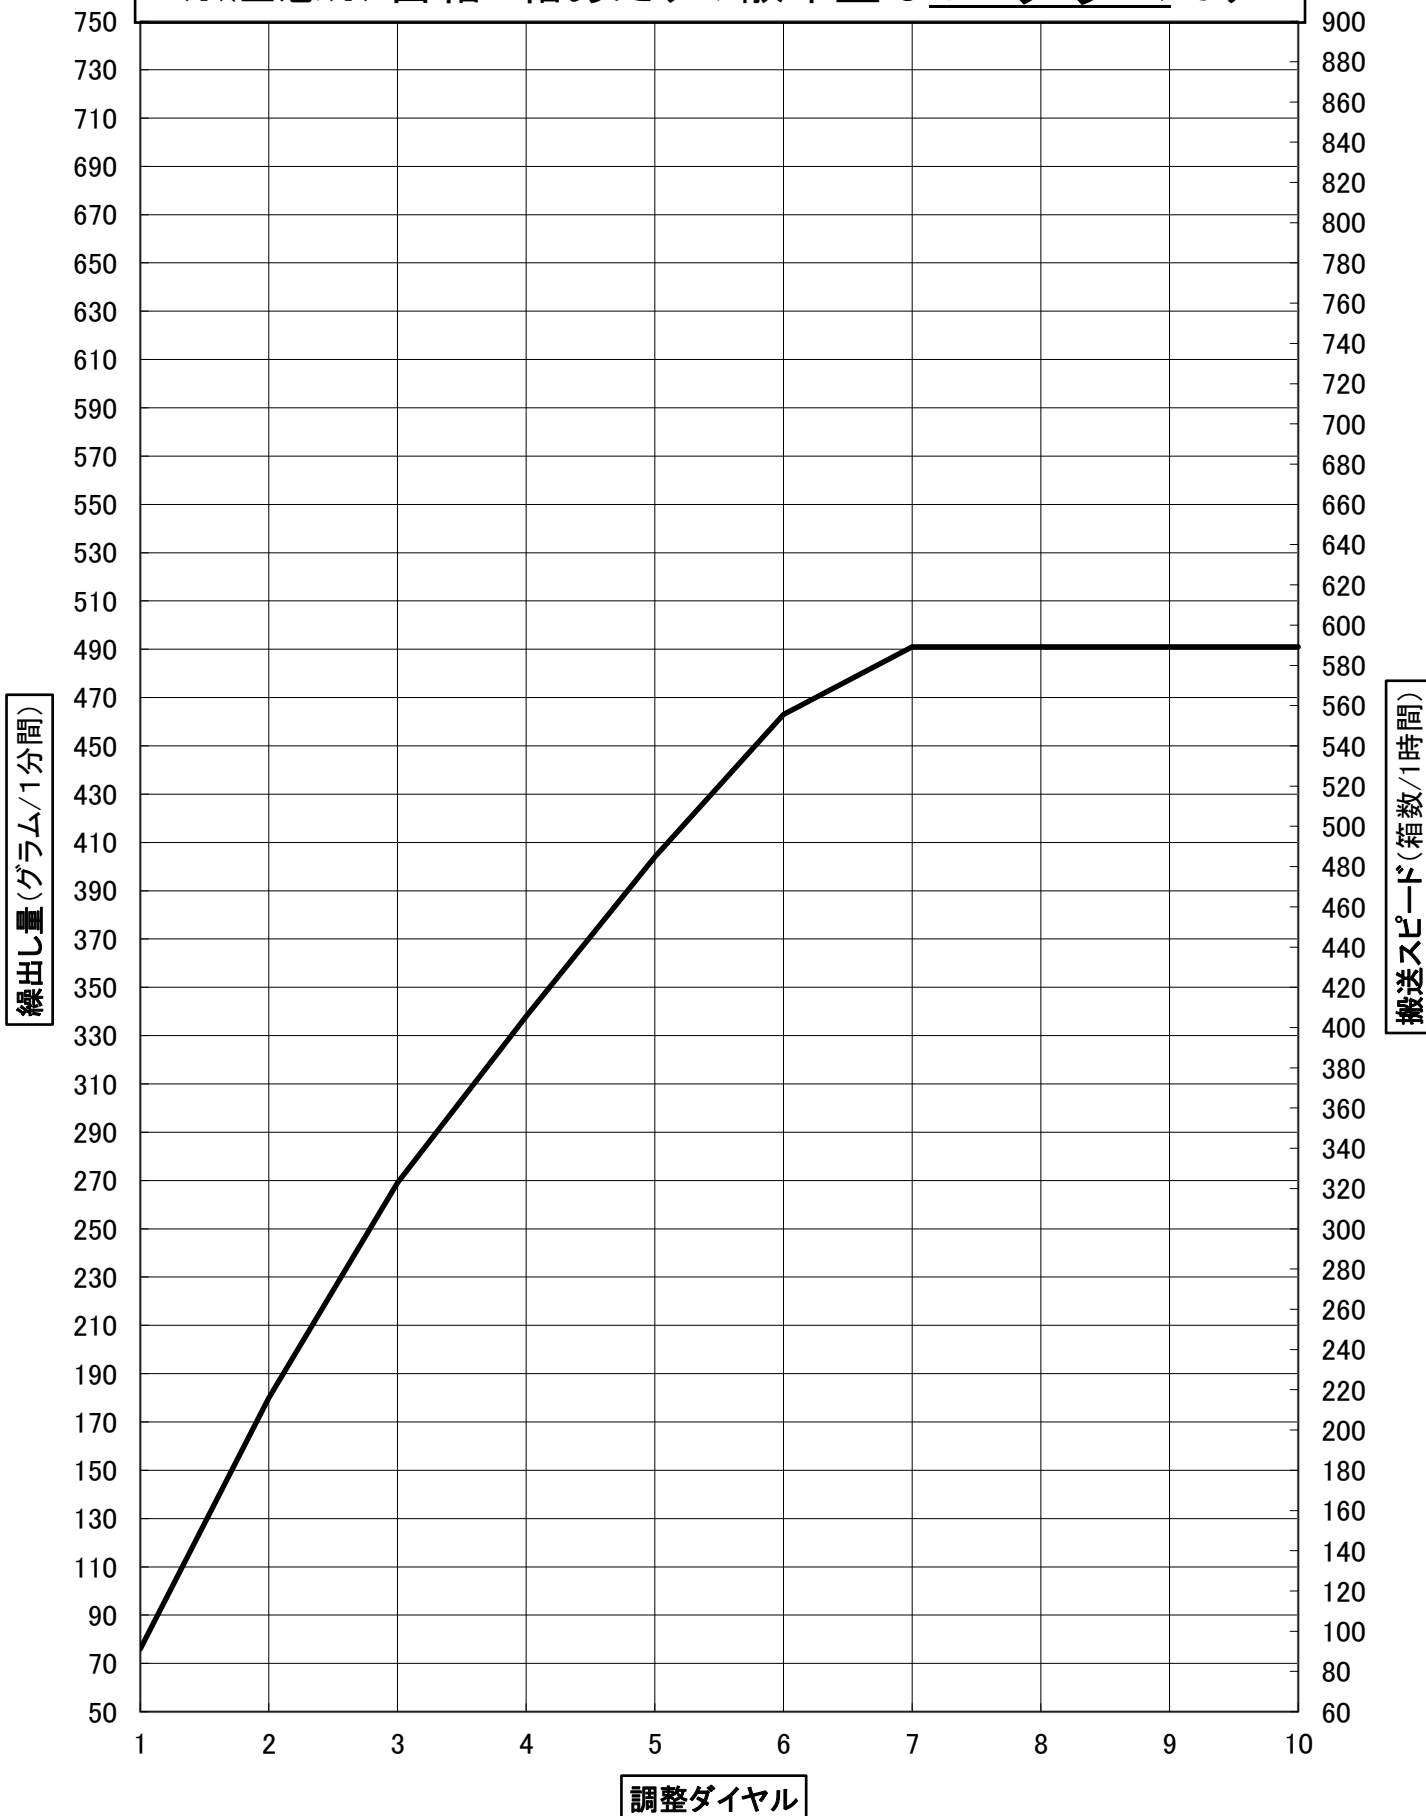

フルスロットル箱粒剤 繰出し目安表

※注意※ 苗箱1箱あたりの散布量は**50グラム**です

防人箱粒剤 繰出し目安表

※注意※ 苗箱1箱あたりの散布量は**50グラム**です

ゼクサロンパディード箱粒剤 繰出し目安表

※注意※ 苗箱1箱あたりの散布量は**50グラム**です

フェルテラゼクサロン箱粒剤 繰出し目安表

※注意※ 苗箱1箱あたりの散布量は**50グラム**です

ヨーバル箱粒剤
ヨーバルトップ箱粒剤 繰出し目安表

※注意※ 苗箱1箱あたりの散布量は**50グラム**です

ヨーバル箱粒剤 ヨーバルトップ箱粒剤 繰出し目安表

※注意※ 苗箱1箱あたりの散布量は**75グラム**です

スクラム箱粒剤 繰出し目安表

※注意※ 苗箱1箱あたりの散布量は**50グラム**です

ファーストオリゼパディート粒剤 繰出し目安表

※注意※ 苗箱1箱あたりの散布量は**50グラム**です

ファーストオリゼプリンス粒剤6 繰出し目安表

※注意※ 苗箱1箱あたりの散布量は50グラムです

※重要※ 取扱説明書 作業手順③の(図5)を
 ご参照ください。
 ・シューターB本体に対して手前に引き出す

ファーストオリゼフェルテラ粒剤 繰出し目安表

※注意※ 苗箱1箱あたりの散布量は50グラムです

ルーチンアドマイヤー箱粒剤 繰出し目安表

※注意※ 苗箱1箱あたりの散布量は50グラムです

ルーチンバリアード箱粒剤 繰出し目安表