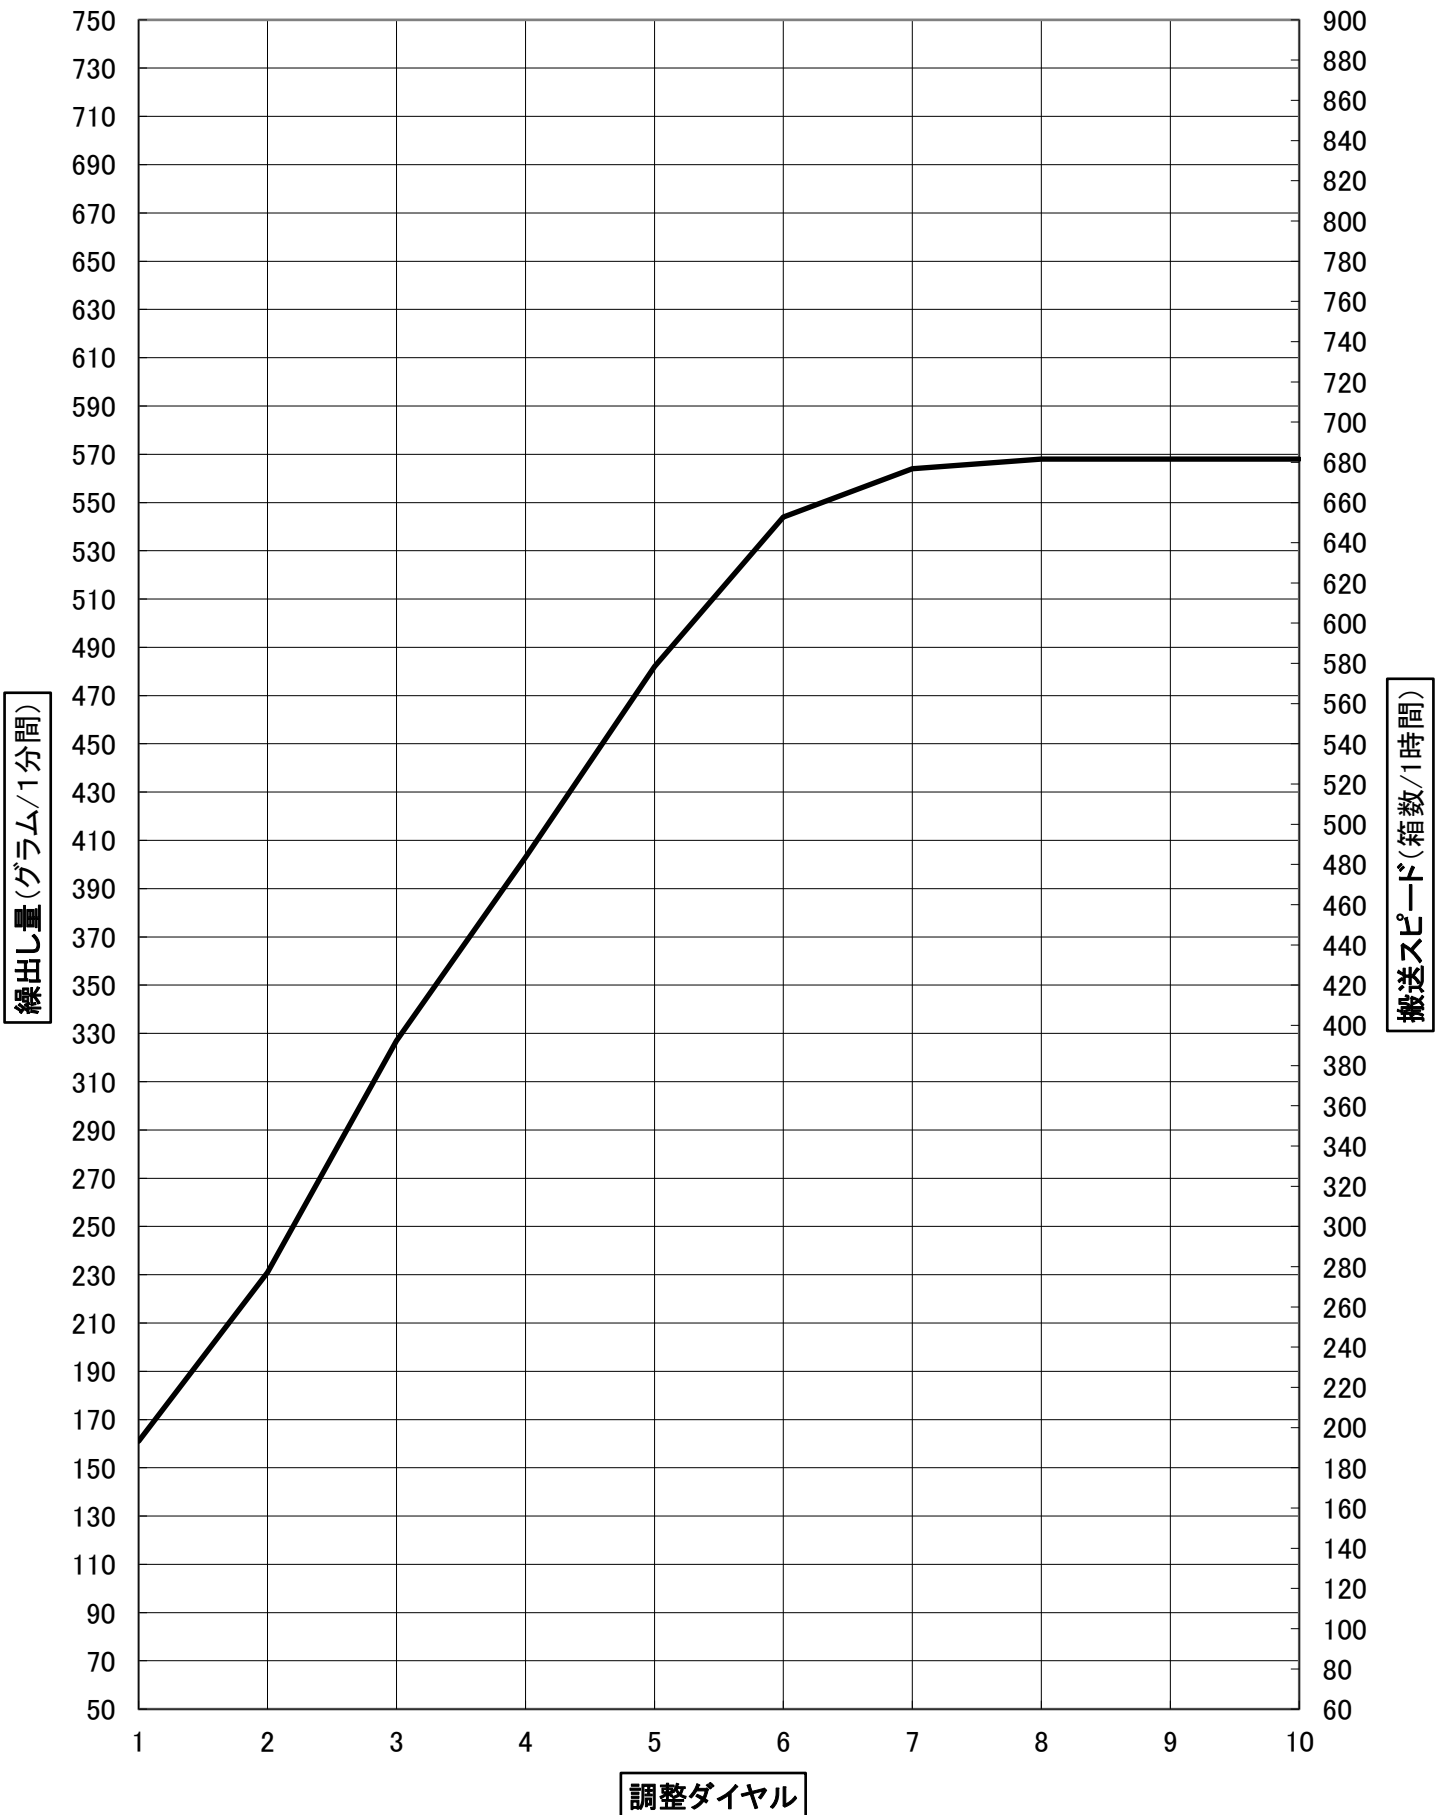

フルスロットル箱粒剤 繰出し目安表

※注意※ 苗箱1箱あたりの散布量は**50グラム**です

防人箱粒剤 繰出し目安表

※注意※ 苗箱1箱あたりの散布量は**50グラム**です

ゼクサロンパディード箱粒剤 繰出し目安表

※注意※ 苗箱1箱あたりの散布量は**50グラム**です

フェルテラゼクサロン箱粒剤 繰出し目安表

※注意※ 苗箱1箱あたりの散布量は**50グラム**です

ヨーバル箱粒剤
ヨーバルトップ箱粒剤 繰出し目安表

※注意※ 苗箱1箱あたりの散布量は**50グラム**です

ヨーバル箱粒剤 ヨーバルトップ箱粒剤 繰出し目安表

※注意※ 苗箱1箱あたりの散布量は**75グラム**です

スクラム箱粒剤 繰出し目安表

※注意※ 苗箱1箱あたりの散布量は**50グラム**です

ファーストオリゼパディート粒剤 繰出し目安表

※注意※ 苗箱1箱あたりの散布量は**50グラム**です