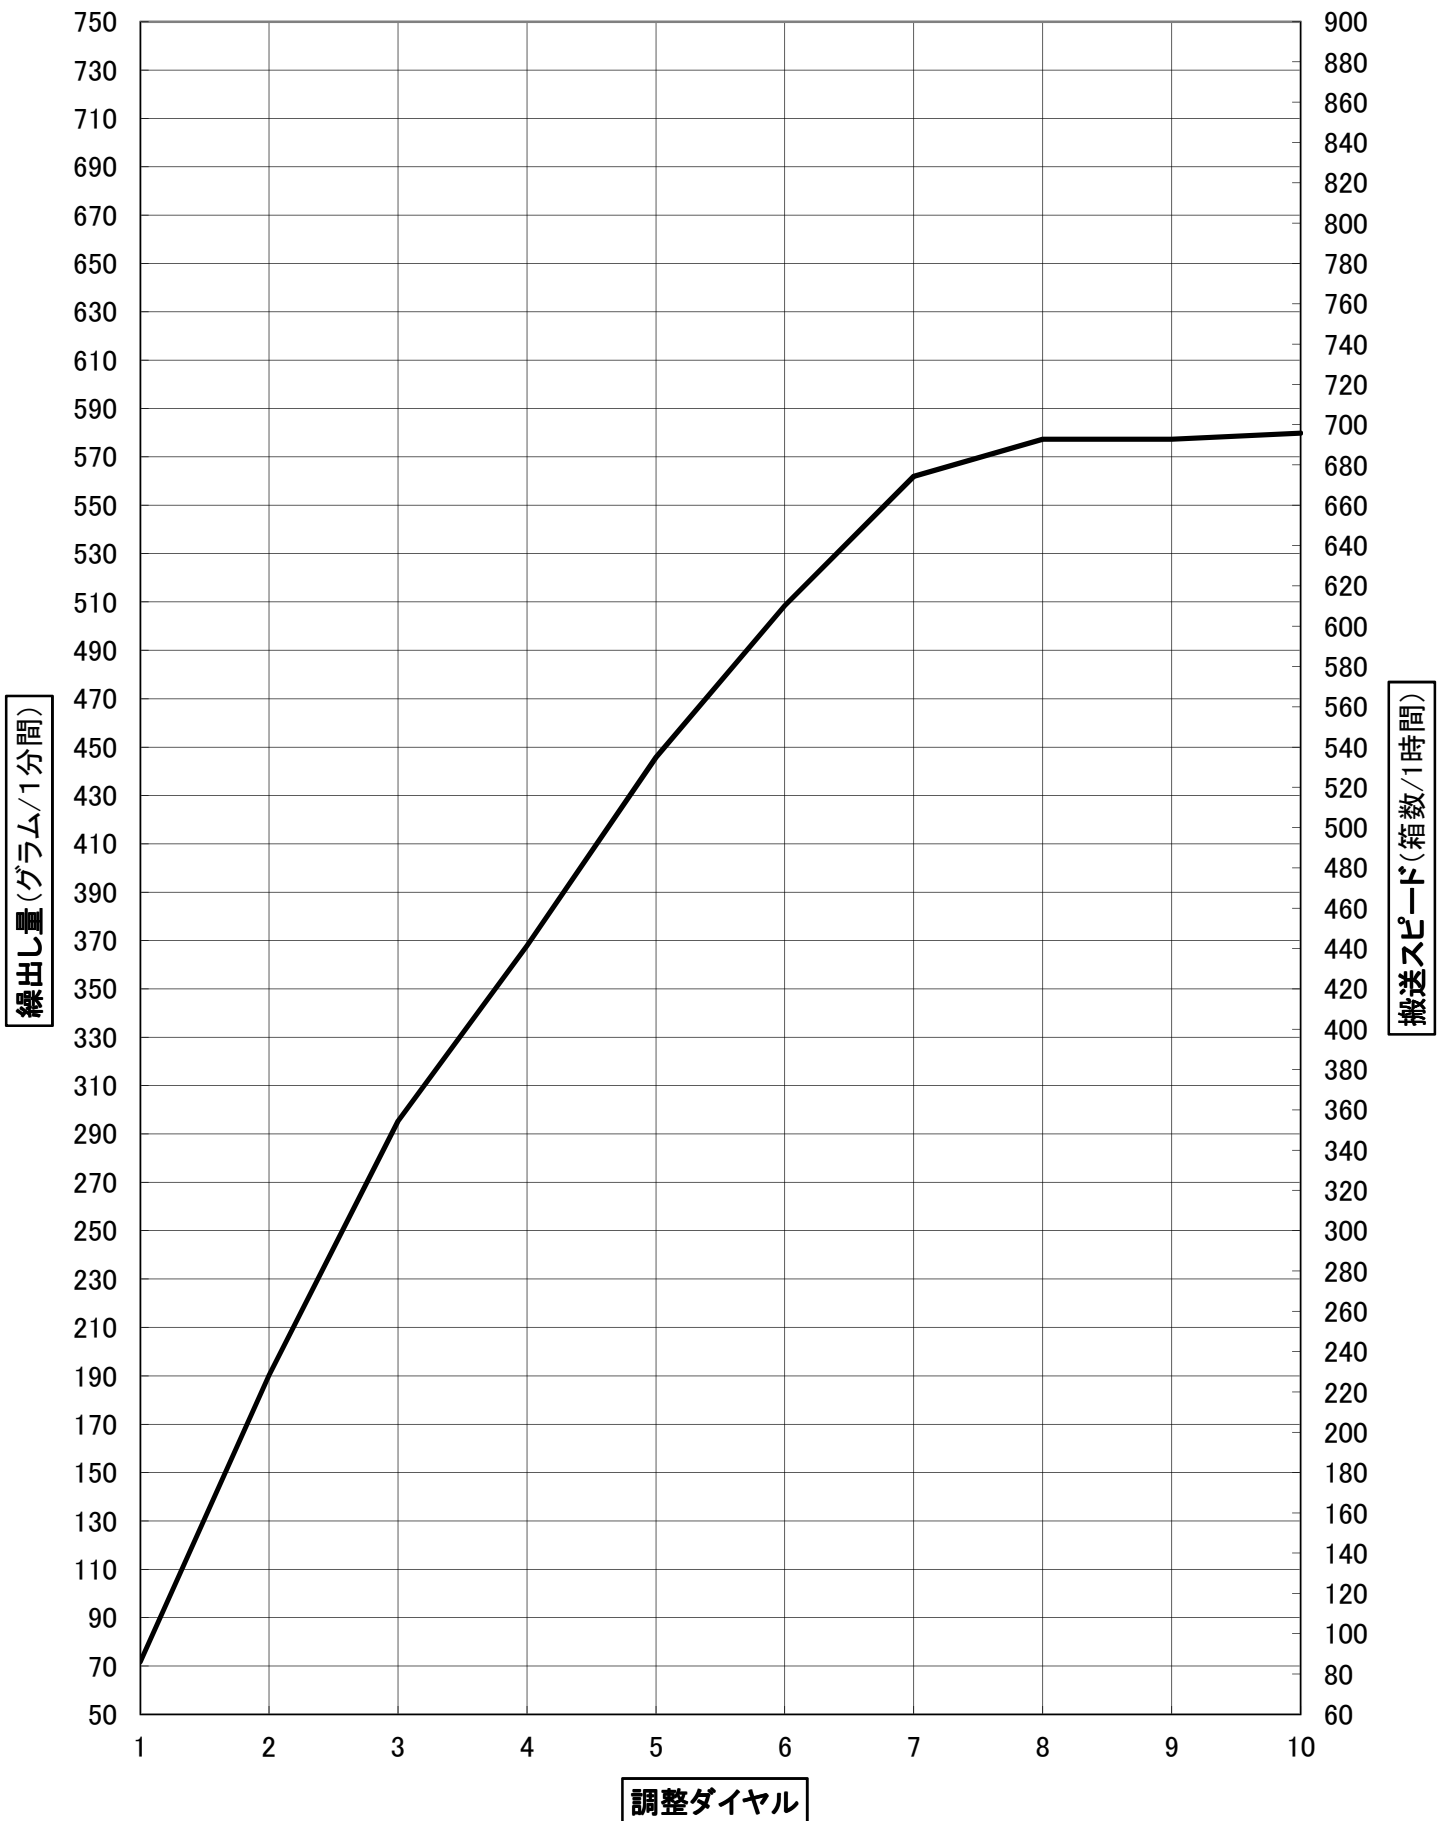

ツインターボフェルテラ箱粒剤 繰出し目安表

※注意※ 苗箱1箱あたりの散布量は50グラムです