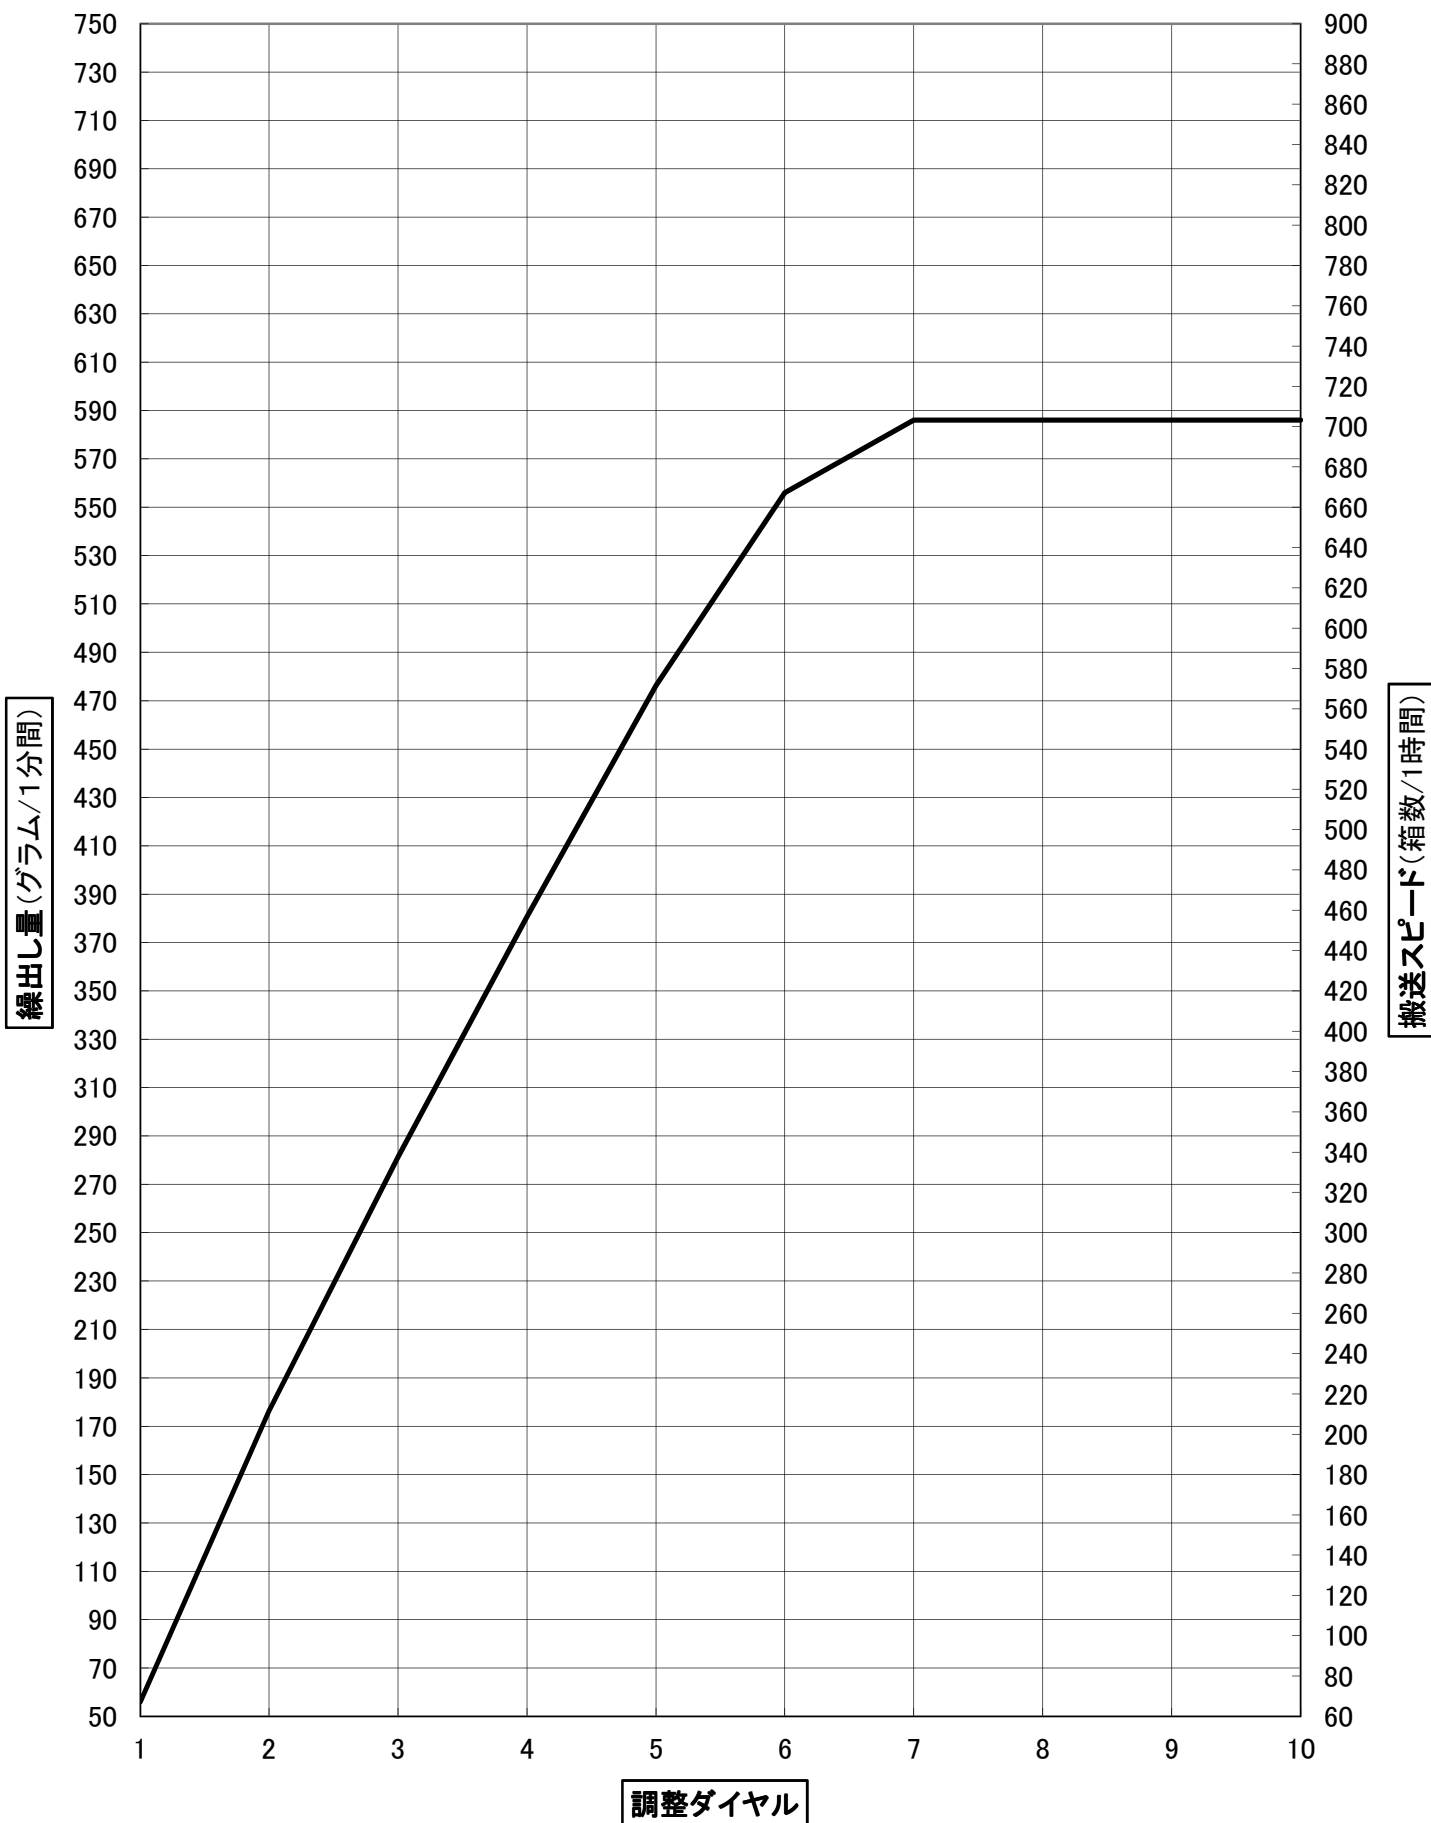

エバーゴールド箱粒剤 繰出し目安表

※注意※ 苗箱1箱あたりの散布量は50グラムです