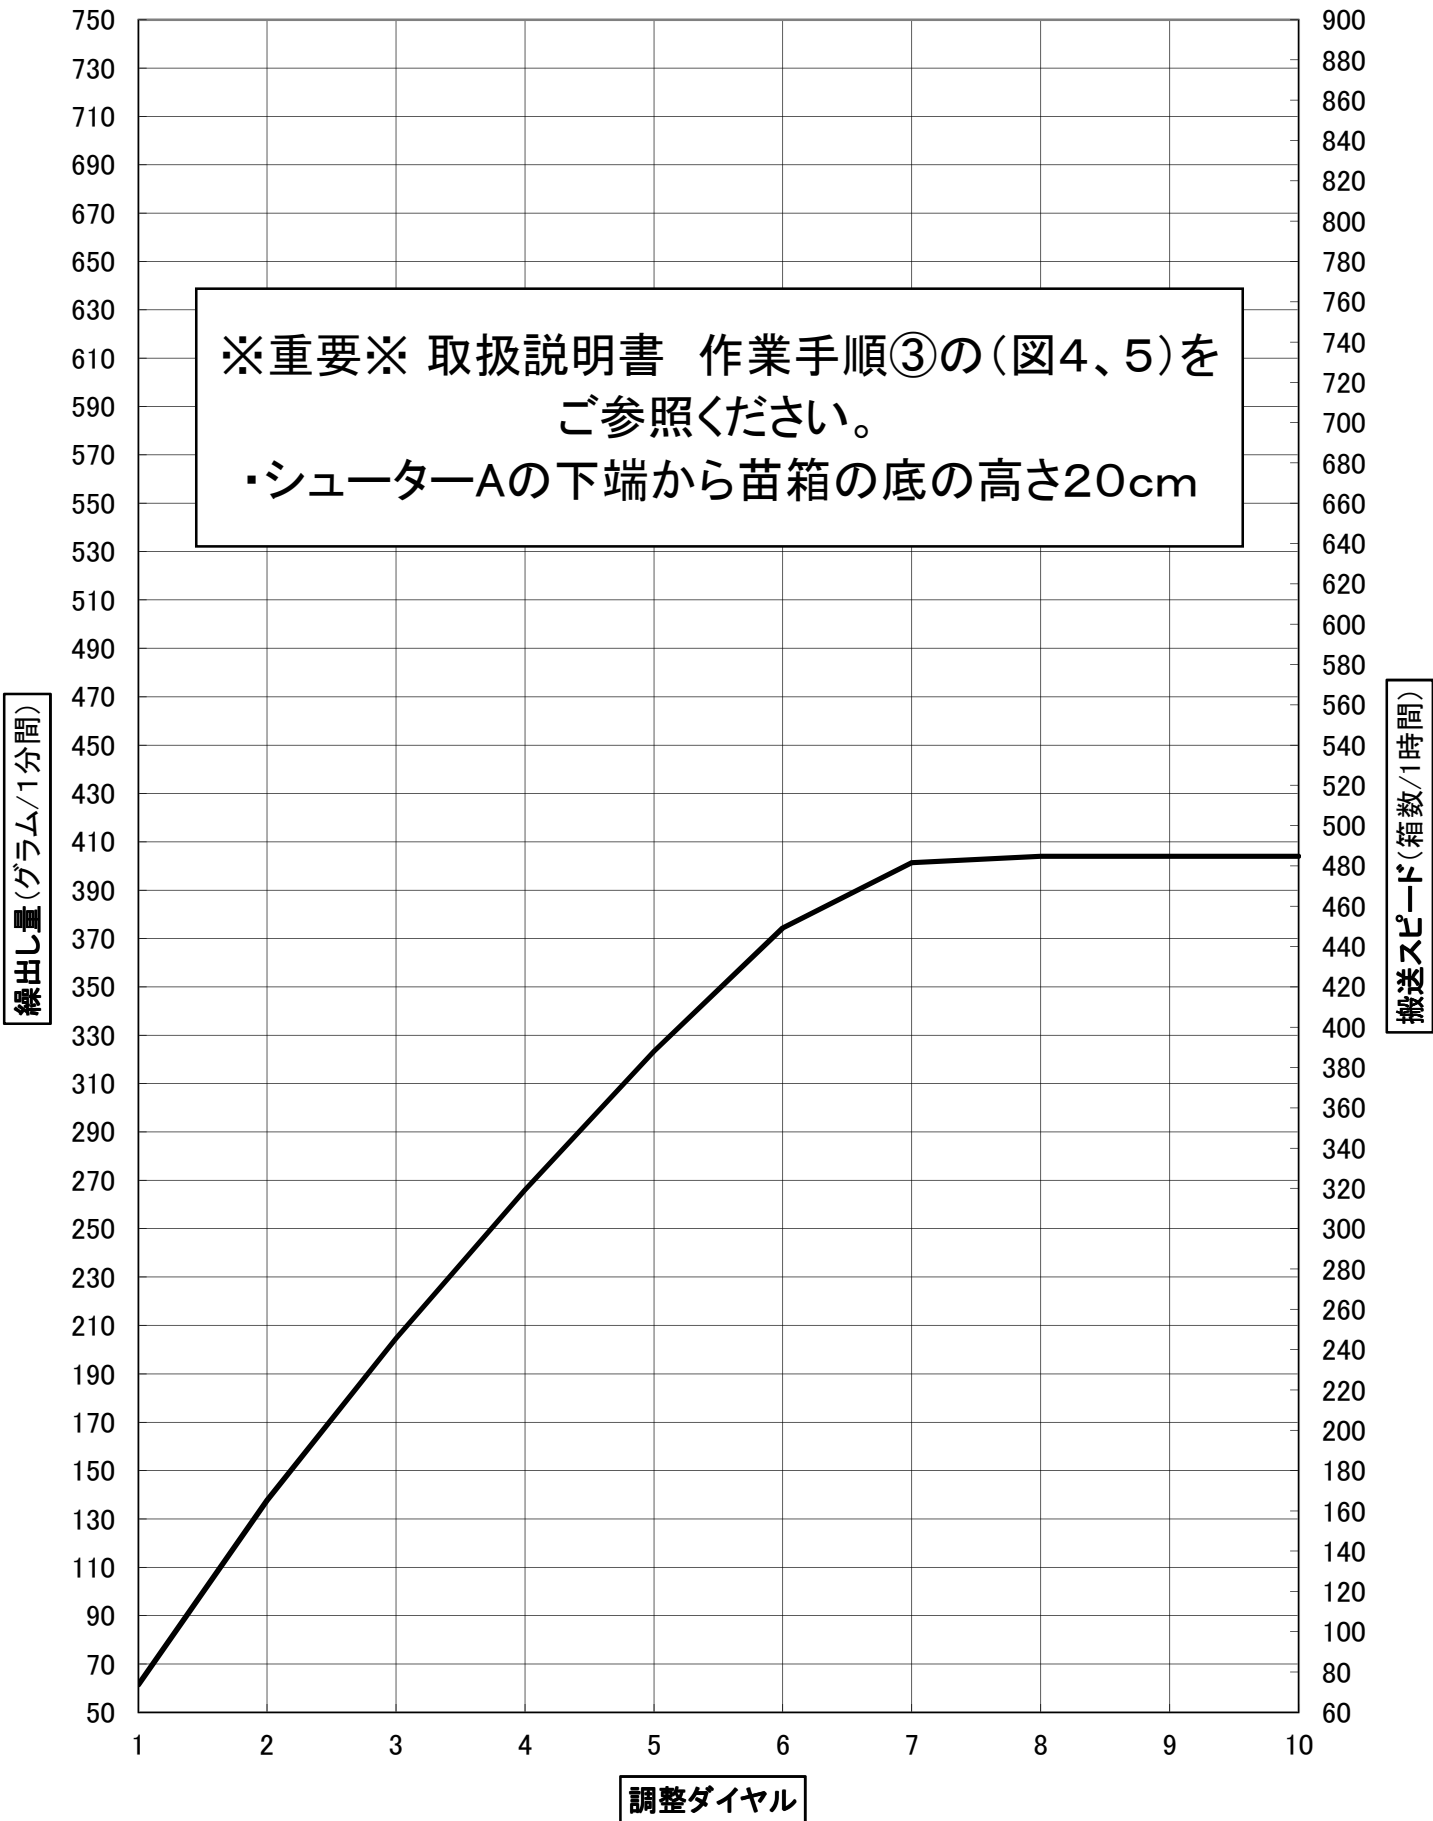

アプライフェルテラ粒剤 繰出し目安表

※注意※ 苗箱1箱あたりの散布量は50グラムです

※重要※ 取扱説明書 作業手順③の(図4、5)を
ご参照ください。
・シューターAの下端から苗箱の底の高さ20cm