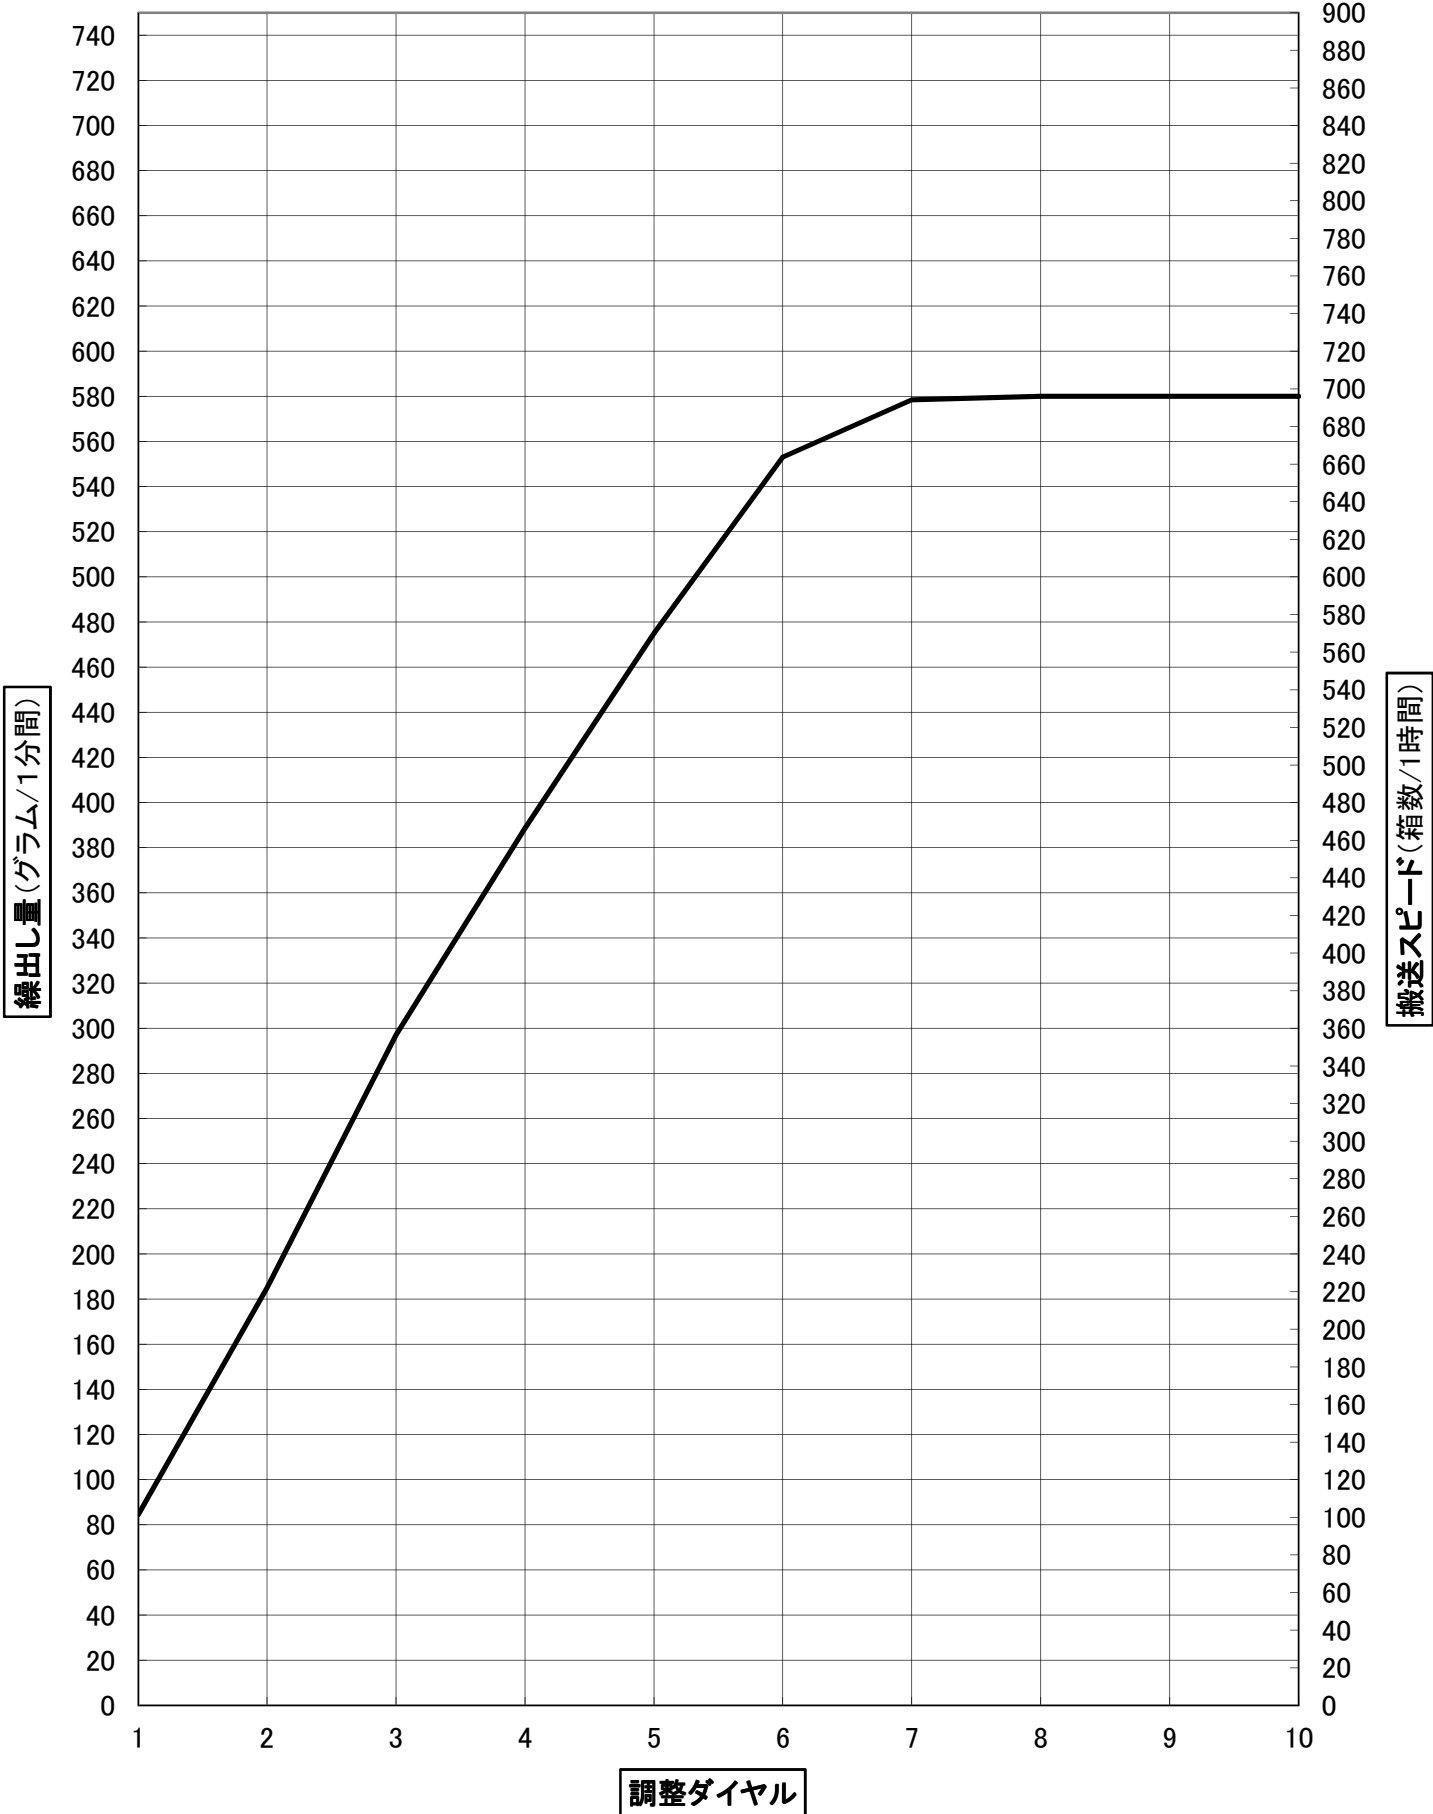

※注意※ 苗箱1箱あたりの散布量は**50グラム**です

ルーチンアドスピノ箱粒剤 繰出し目安表

※注意※ 苗箱1箱あたりの散布量は50グラムです

ルーチントレス箱粒剤 繰出し目安表

※注意※ 苗箱1箱あたりの散布量は50グラムです

ルーチンクアトロ箱粒剤 繰出し目安表

※注意※ 苗箱1箱あたりの散布量は50グラムです

ルーチンデュオ箱粒剤 繰出し目安表