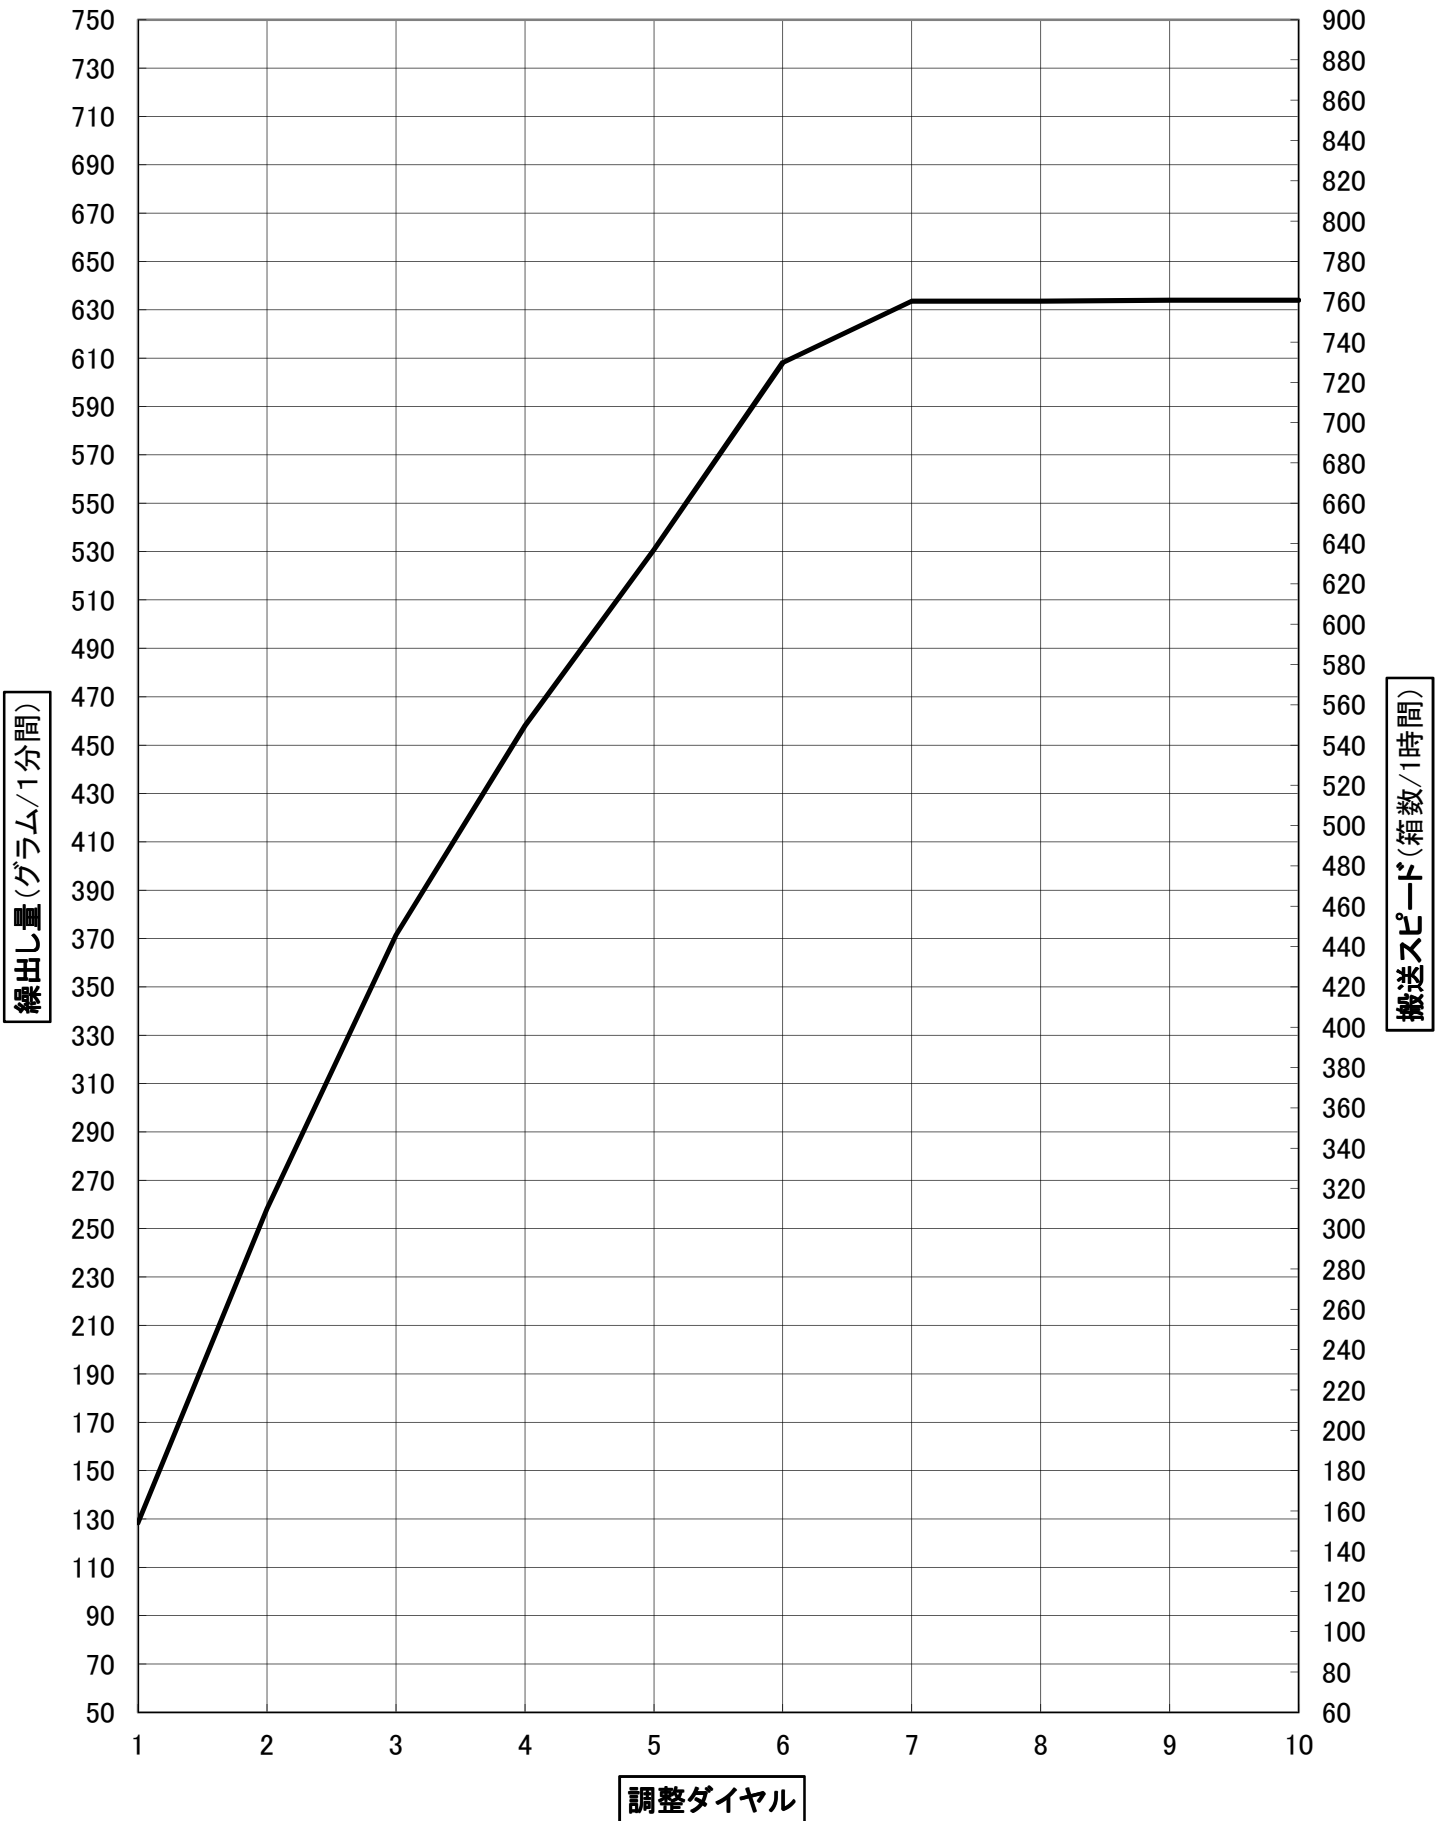

ファーストオリゼ箱粒剤 繰出し目安表

※注意※ 苗箱1箱あたりの散布量は50グラムです