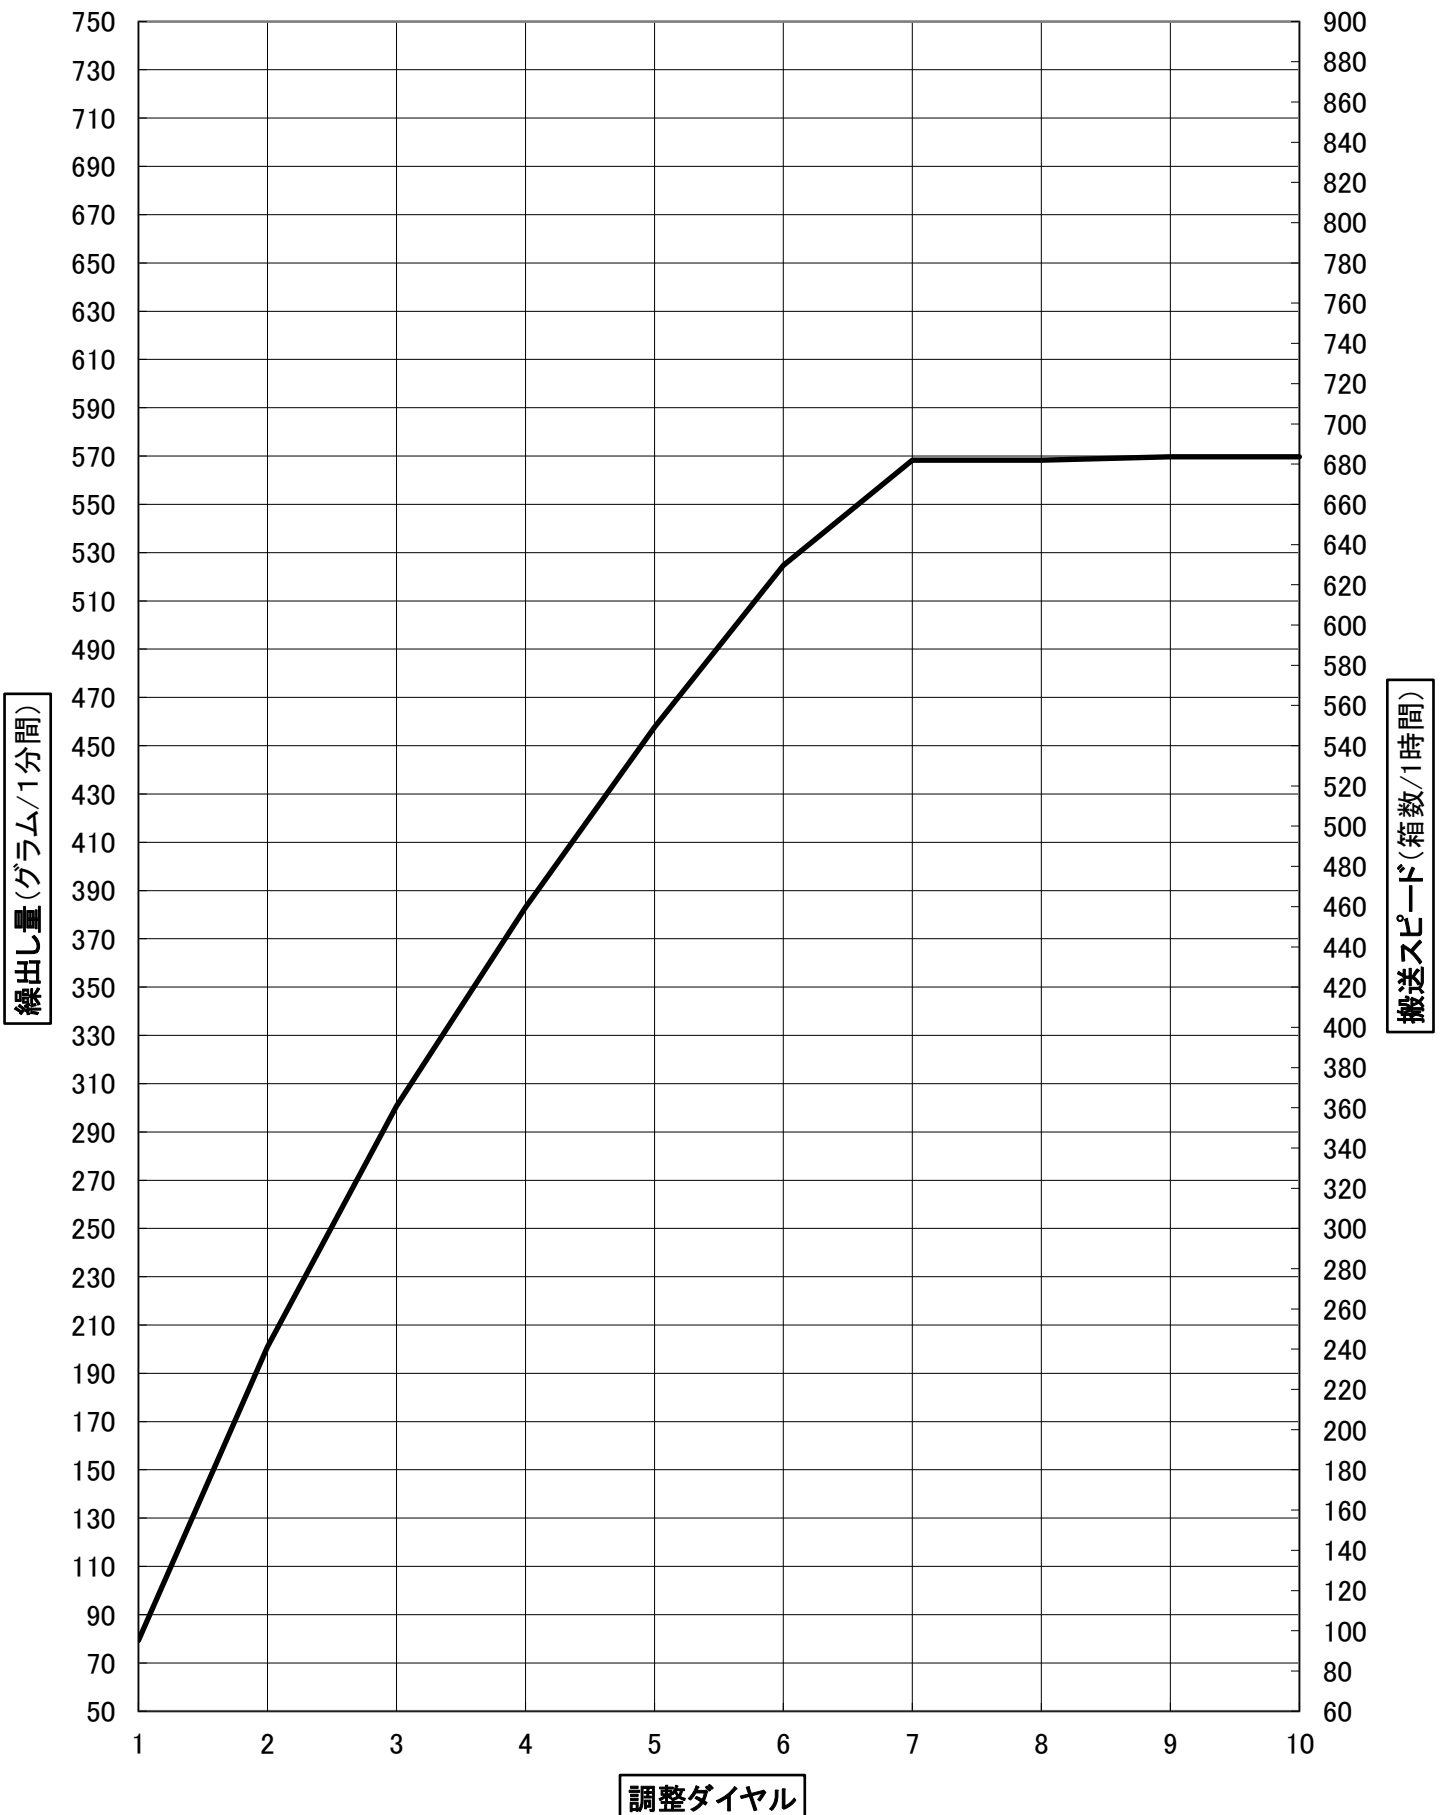

アプライフェルテラ粒剤 繰出し目安表

※注意※ 苗箱1箱あたりの散布量は50グラムです

※重要※ 取扱説明書 作業手順③の(図4、5)を
ご参照ください。
・シューターAの下端から苗箱の底の高さ20cm

ゼロカウント粒剤 繰出し目安表

※注意※ 苗箱1箱あたりの散布量は**50グラム**です

プリンス粒剤・プリンススピノ粒剤(6・10) 繰出し目安表

※注意※ 苗箱1箱あたりの散布量は**50グラム**です

ルーチン粒剤 繰出し目安表