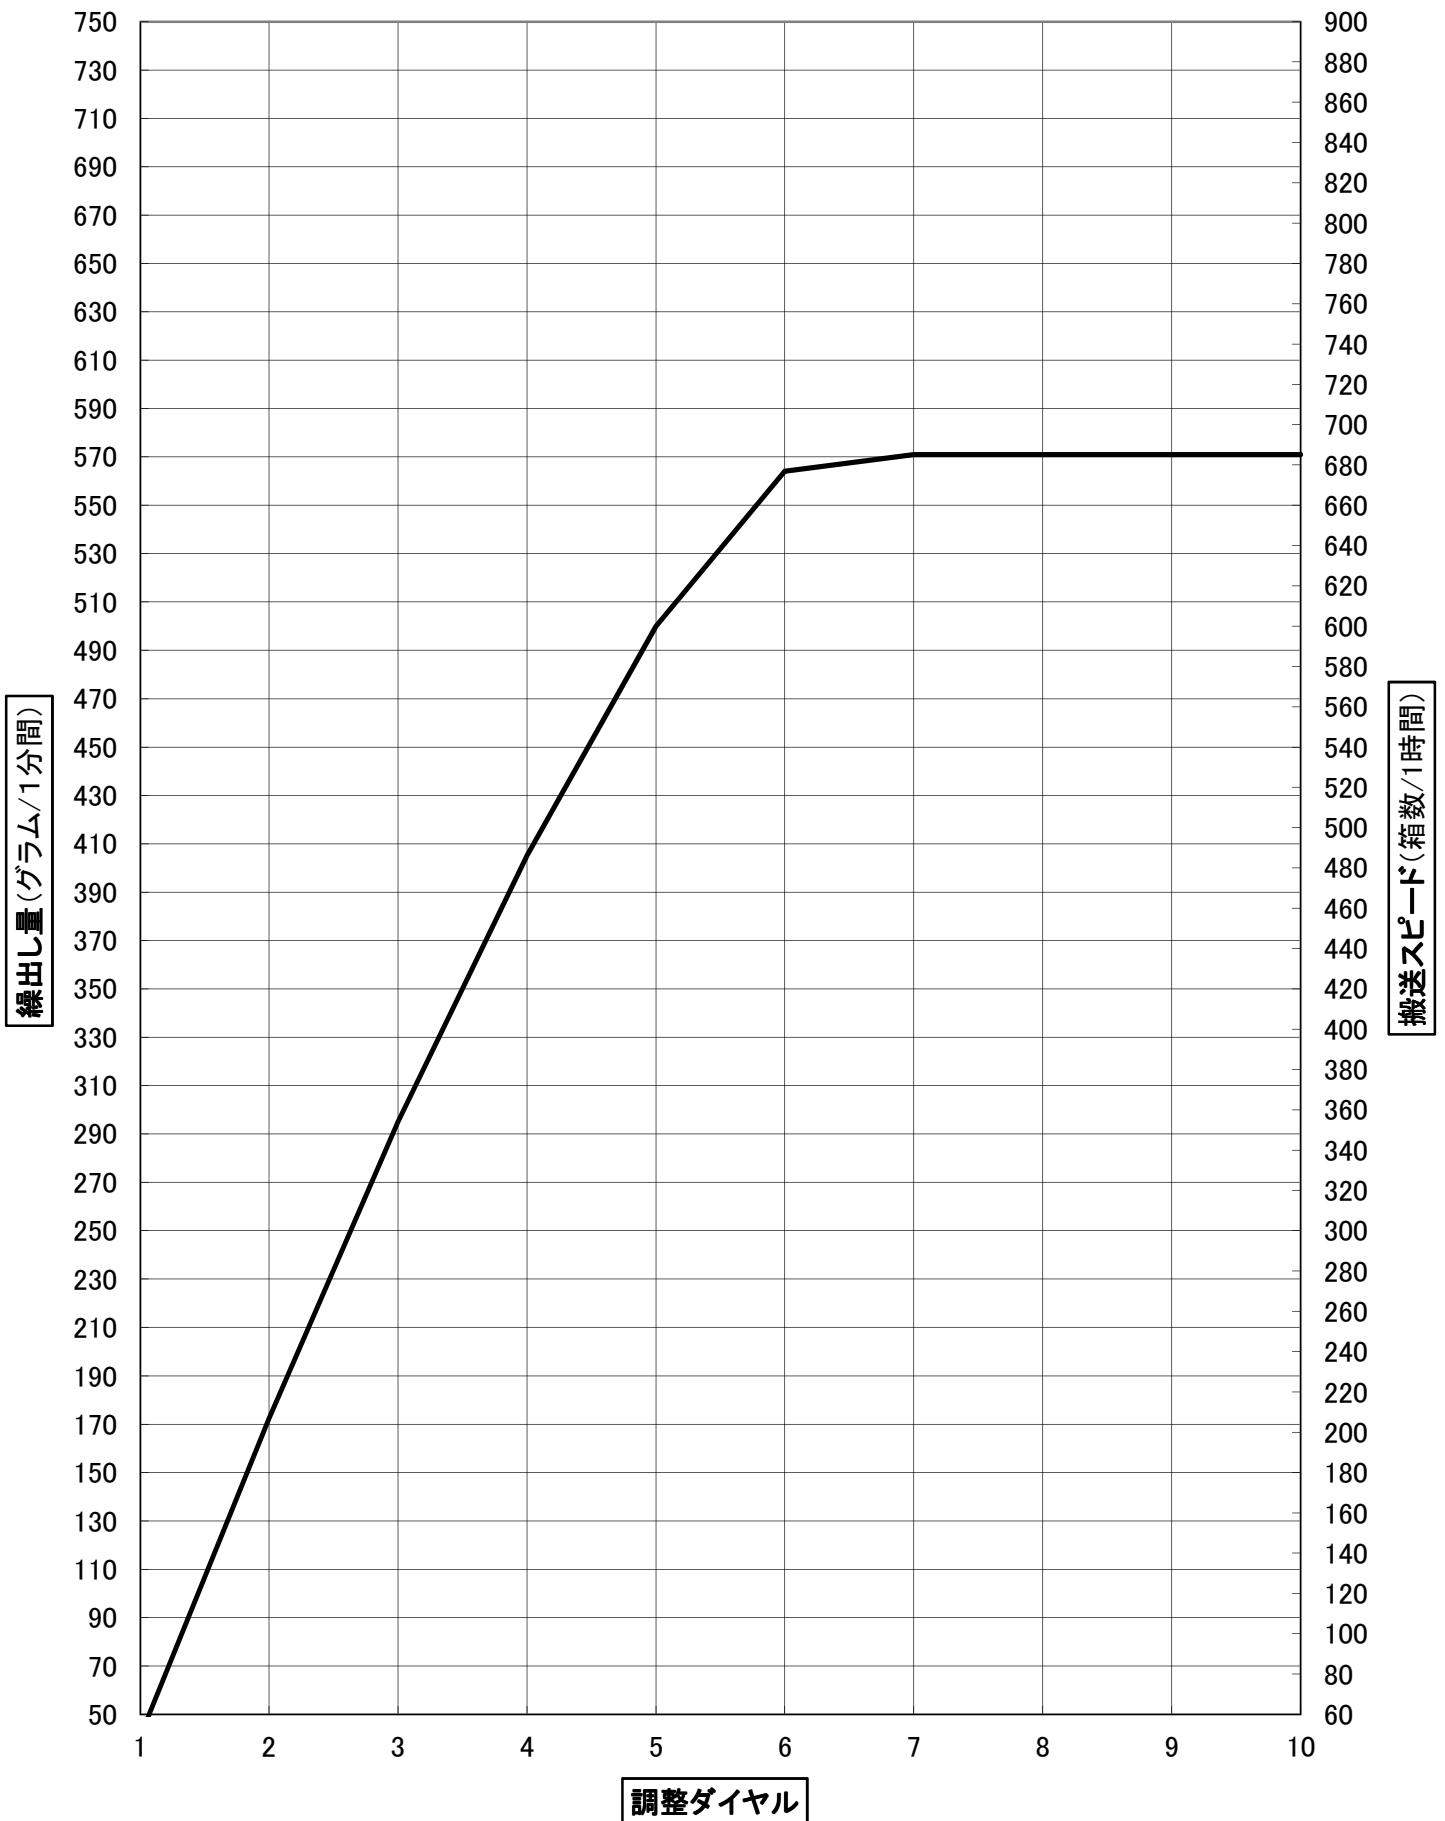

※注意※ 苗箱1箱あたりの散布量は50グラムです

ルーチンパンチ箱粒剤 繰出し目安表

※注意※ 苗箱1箱あたりの散布量は50グラムです

ルーチンブライト箱粒剤 繰出し目安表

※注意※ 苗箱1箱あたりの散布量は**50グラム**です

ルーチンエキスパート箱粒剤 繰出し目安表

※注意※ 苗箱1箱あたりの散布量は50グラムです

エバーゴールド箱粒剤 繰出し目安表