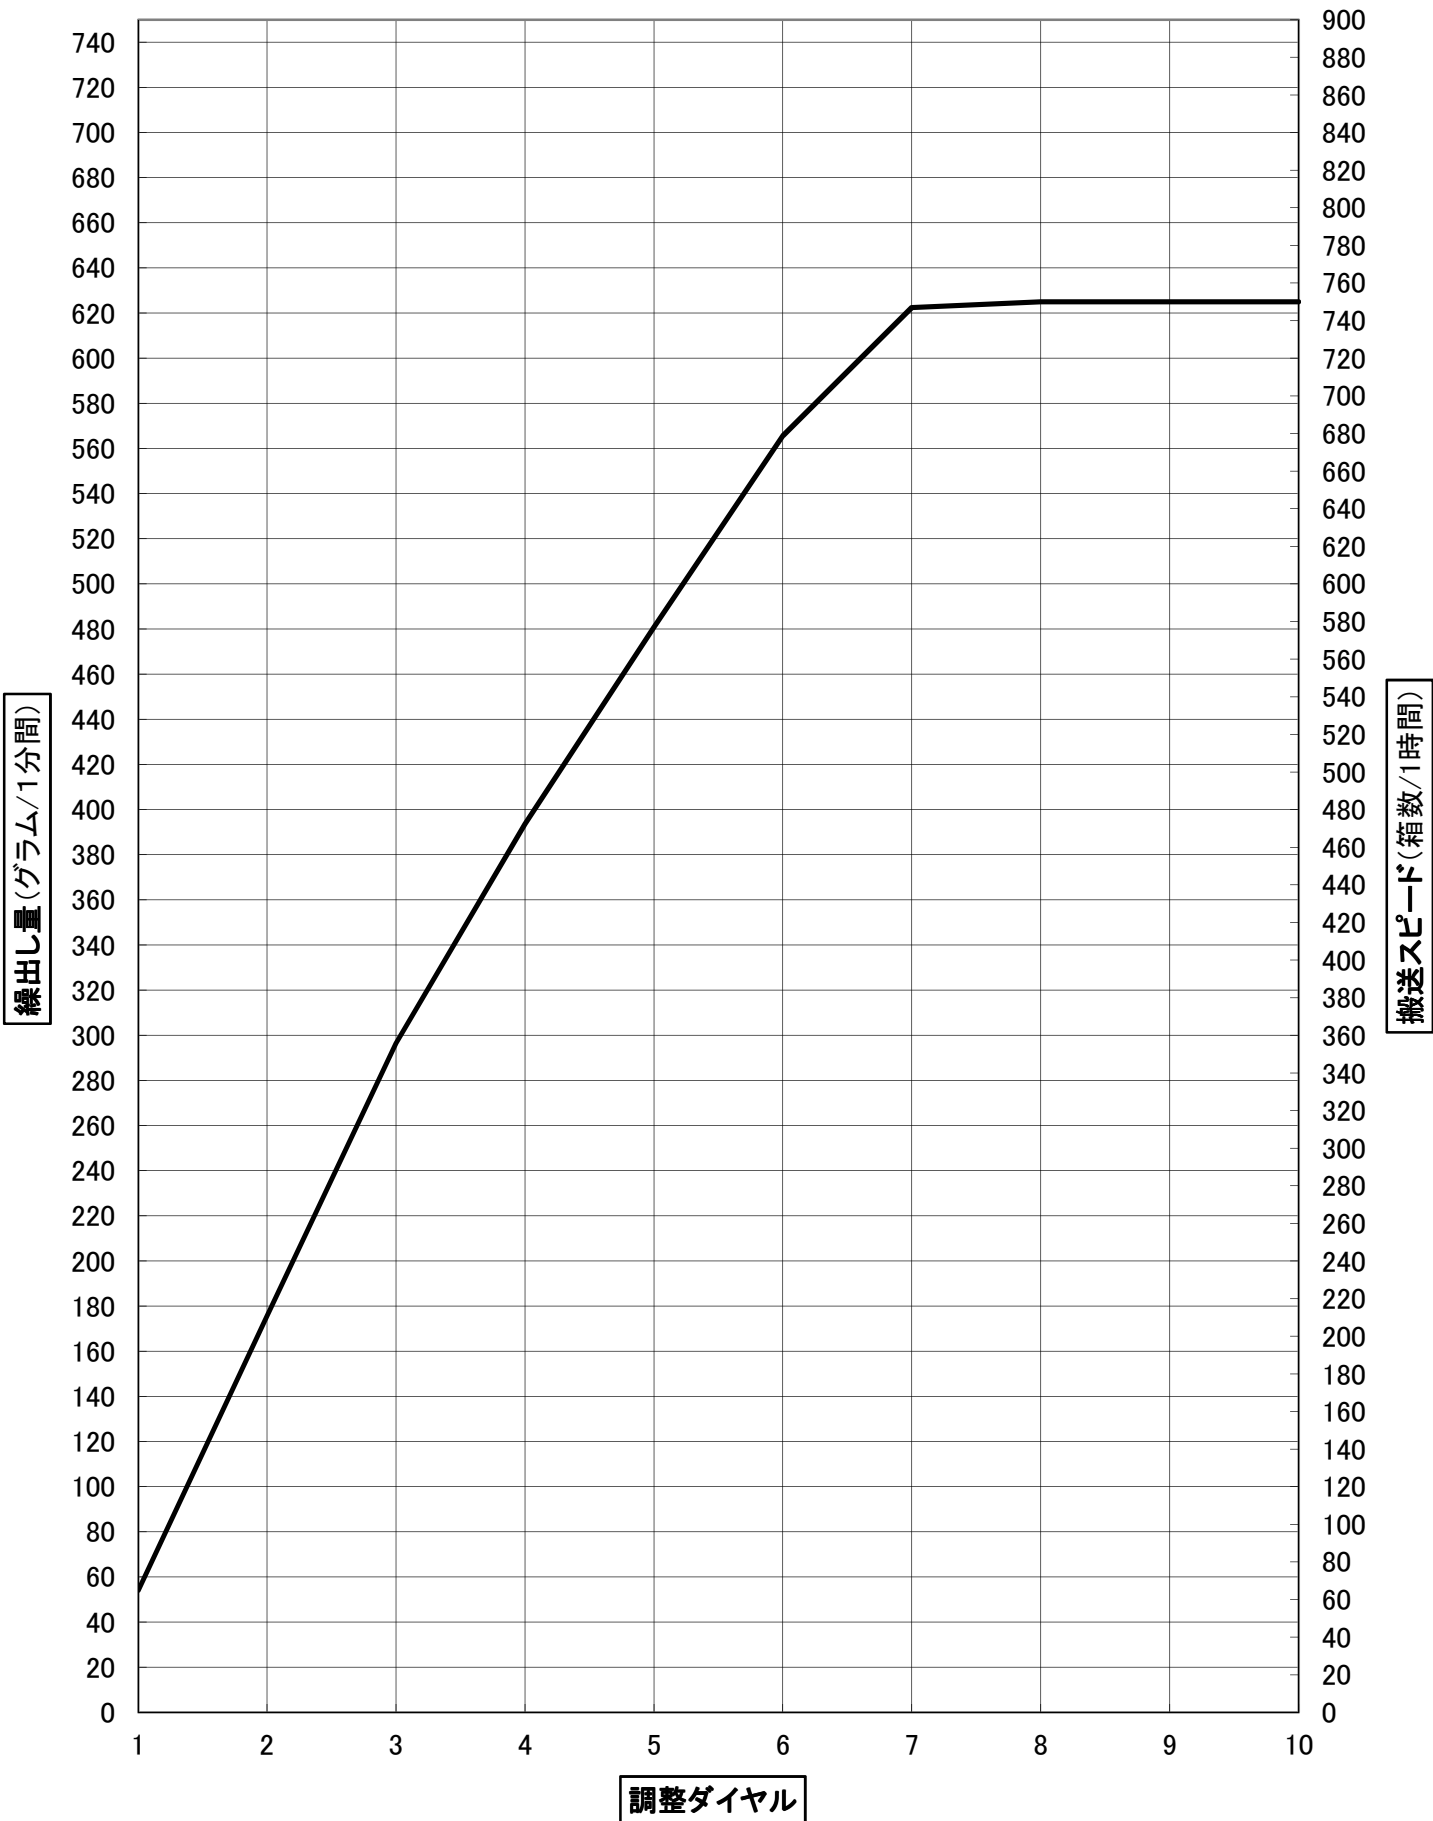

ファーストオリゼプリンス粒剤6 繰出し目安表

※注意※ 苗箱1箱あたりの散布量は50グラムです

※重要※ 取扱説明書 作業手順③の(図5)を
 ご参照ください。
 ・シューターB本体に対して手前に引き出す

ファーストオリゼフェルテラ粒剤 繰出し目安表

※注意※ 苗箱1箱あたりの散布量は50グラムです

ルーチンアドマイヤー箱粒剤 繰出し目安表

※注意※ 苗箱1箱あたりの散布量は50グラムです

ルーチンバリアード箱粒剤 繰出し目安表