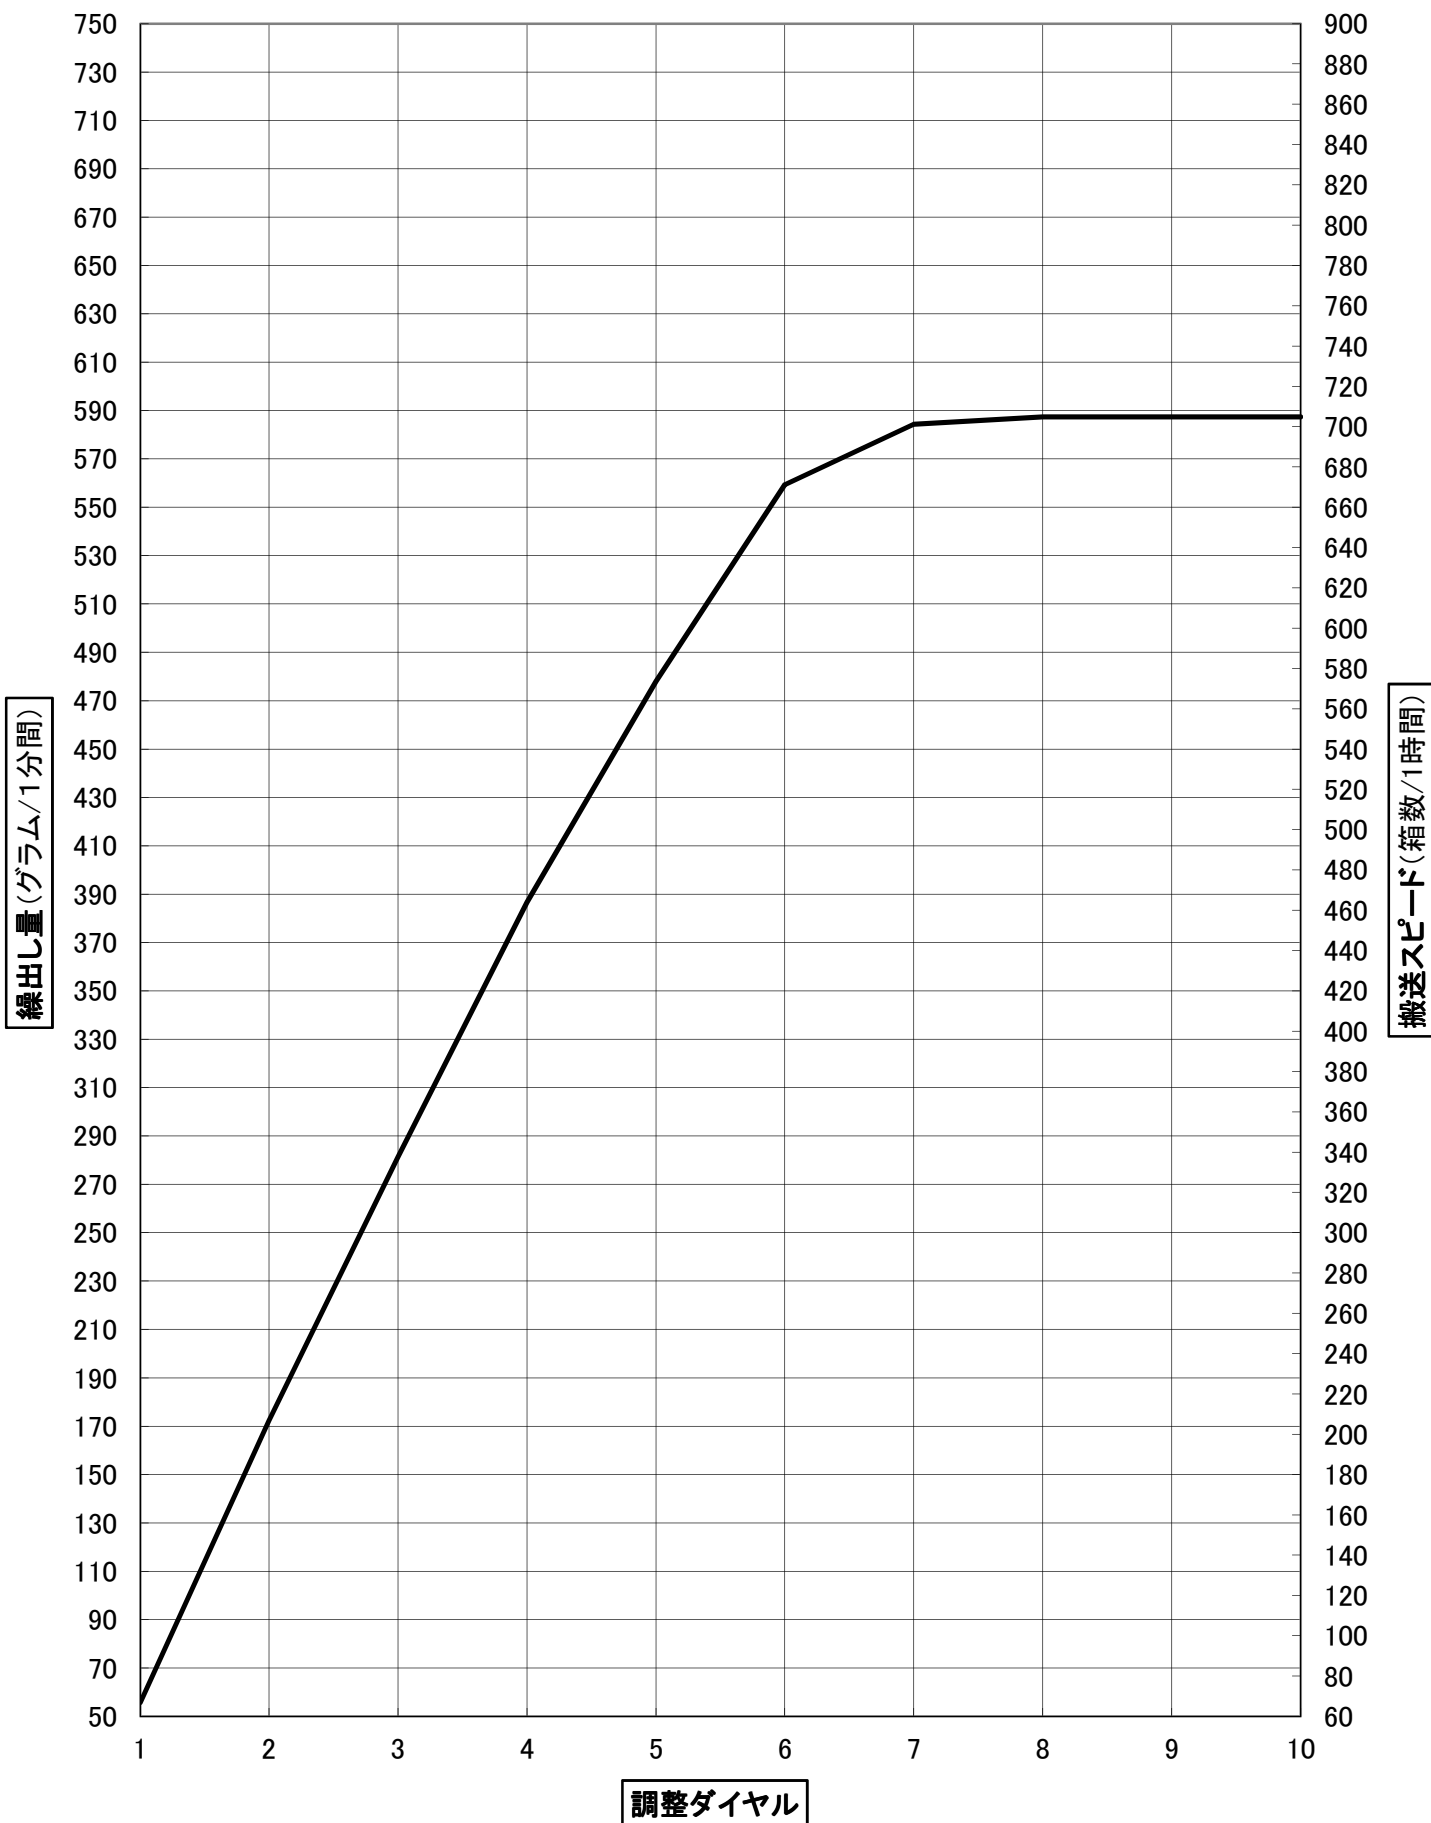

※注意※ 苗箱1箱あたりの散布量は**50グラム**です

ルーチンアドスピノ箱粒剤 繰出し目安表

※注意※ 苗箱1箱あたりの散布量は50グラムです

ルーチントレス箱粒剤 繰出し目安表

※注意※ 苗箱1箱あたりの散布量は50グラムです

ルーチンクアトロ箱粒剤 繰出し目安表

※注意※ 苗箱1箱あたりの散布量は50グラムです

ルーチンデュオ箱粒剤 繰出し目安表