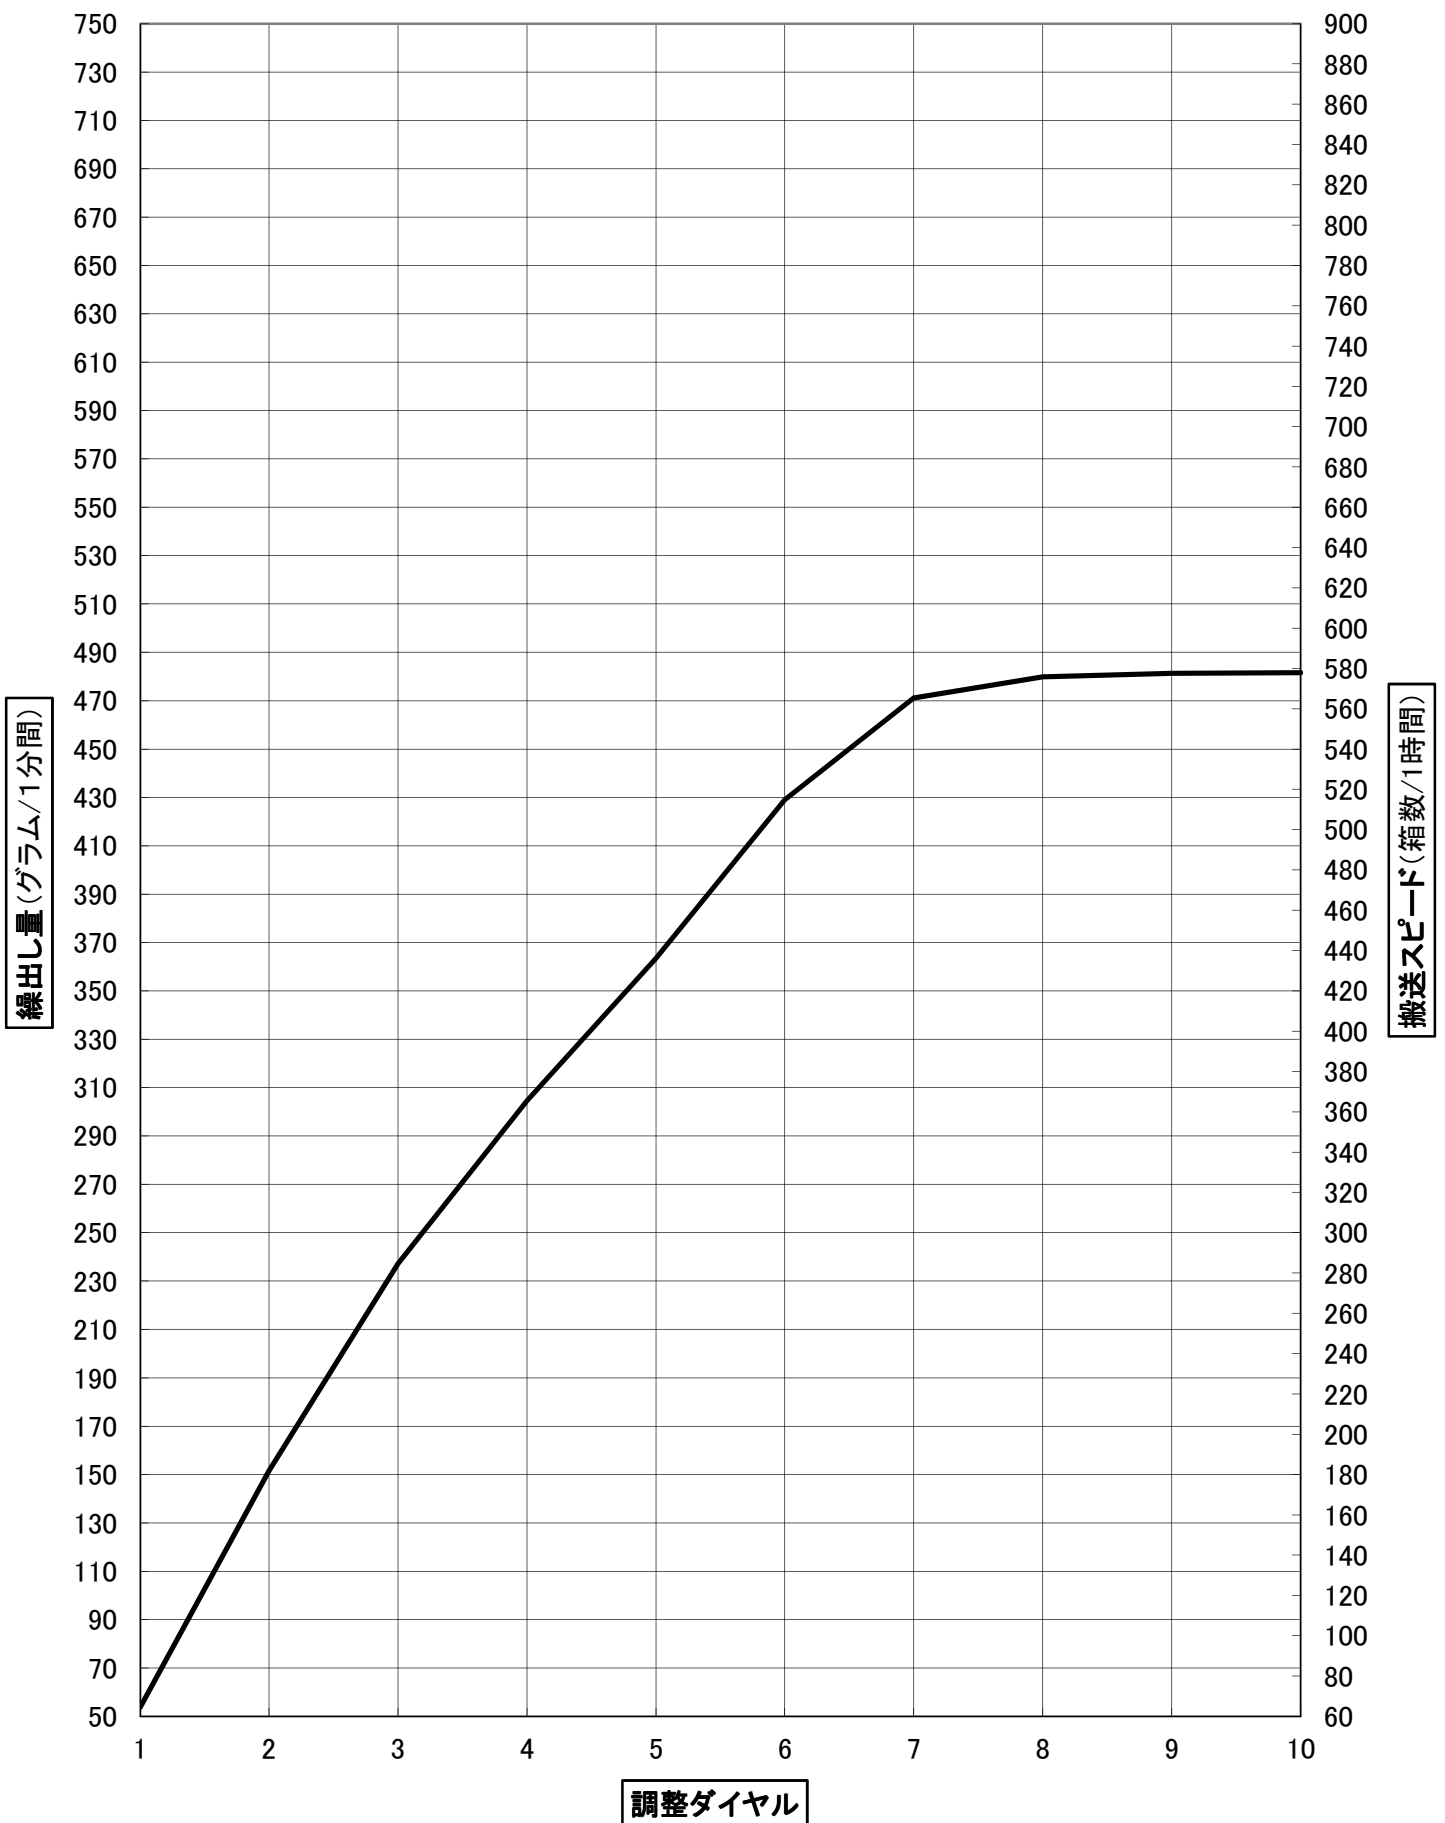

ツインターボ箱粒剤08 繰出し目安表

※注意※ 苗箱1箱あたりの散布量は50グラムです