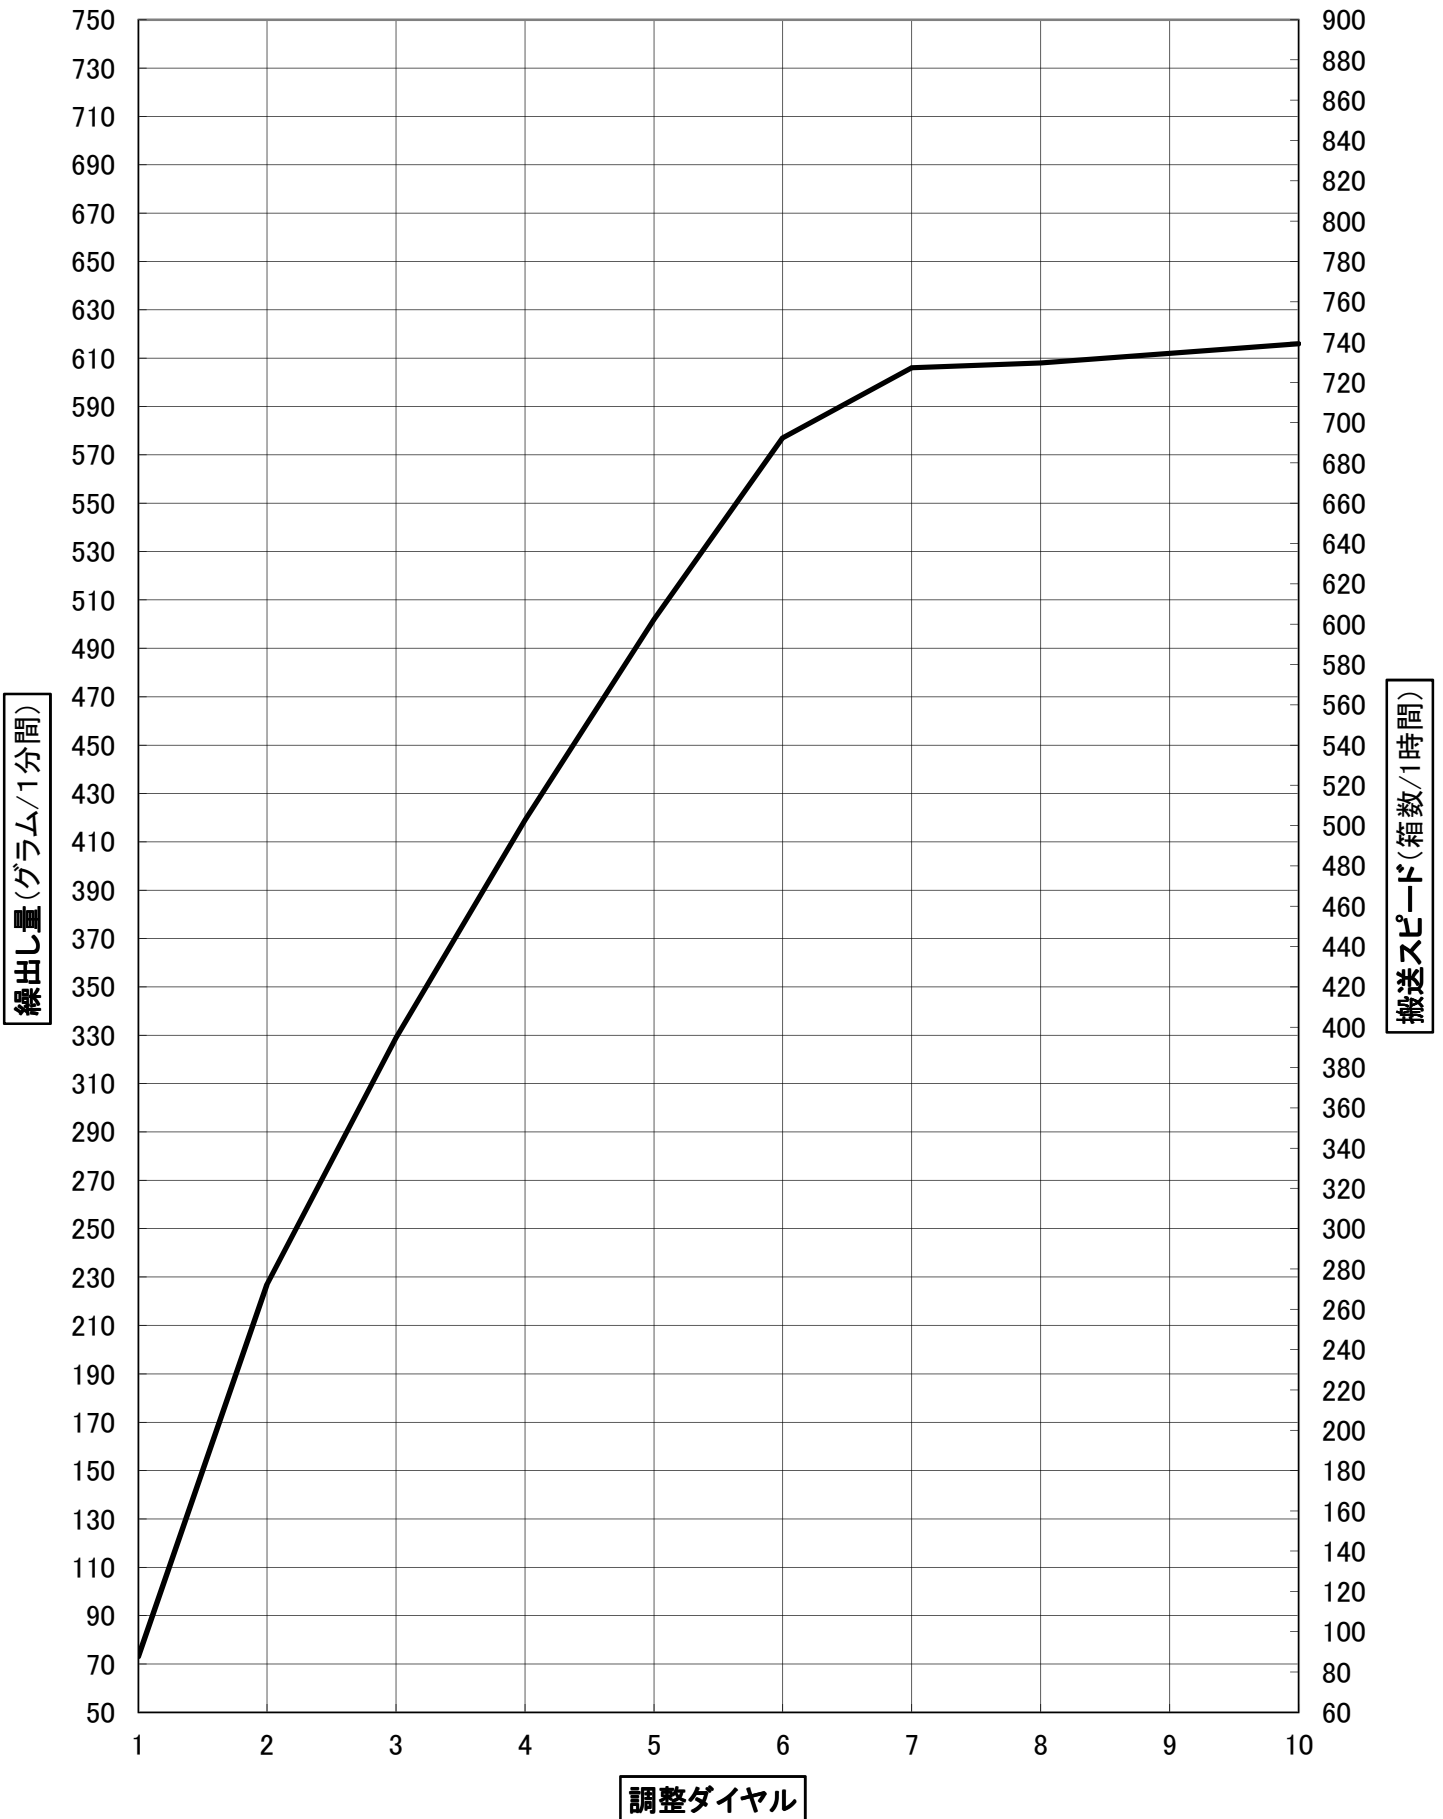

※注意※ 苗箱1箱あたりの散布量は50グラムです

スタウトパディートDX箱粒剤 繰出し目安表

※注意※ 苗箱1箱あたりの散布量は**50グラム**です

ハコナイト粒剤 繰出し目安表

※注意※ 苗箱1箱あたりの散布量は**50グラム**です

箱王子粒剤 繰出し目安表

※注意※ 苗箱1箱あたりの散布量は50グラムです

ツインターボ箱粒剤08 繰出し目安表