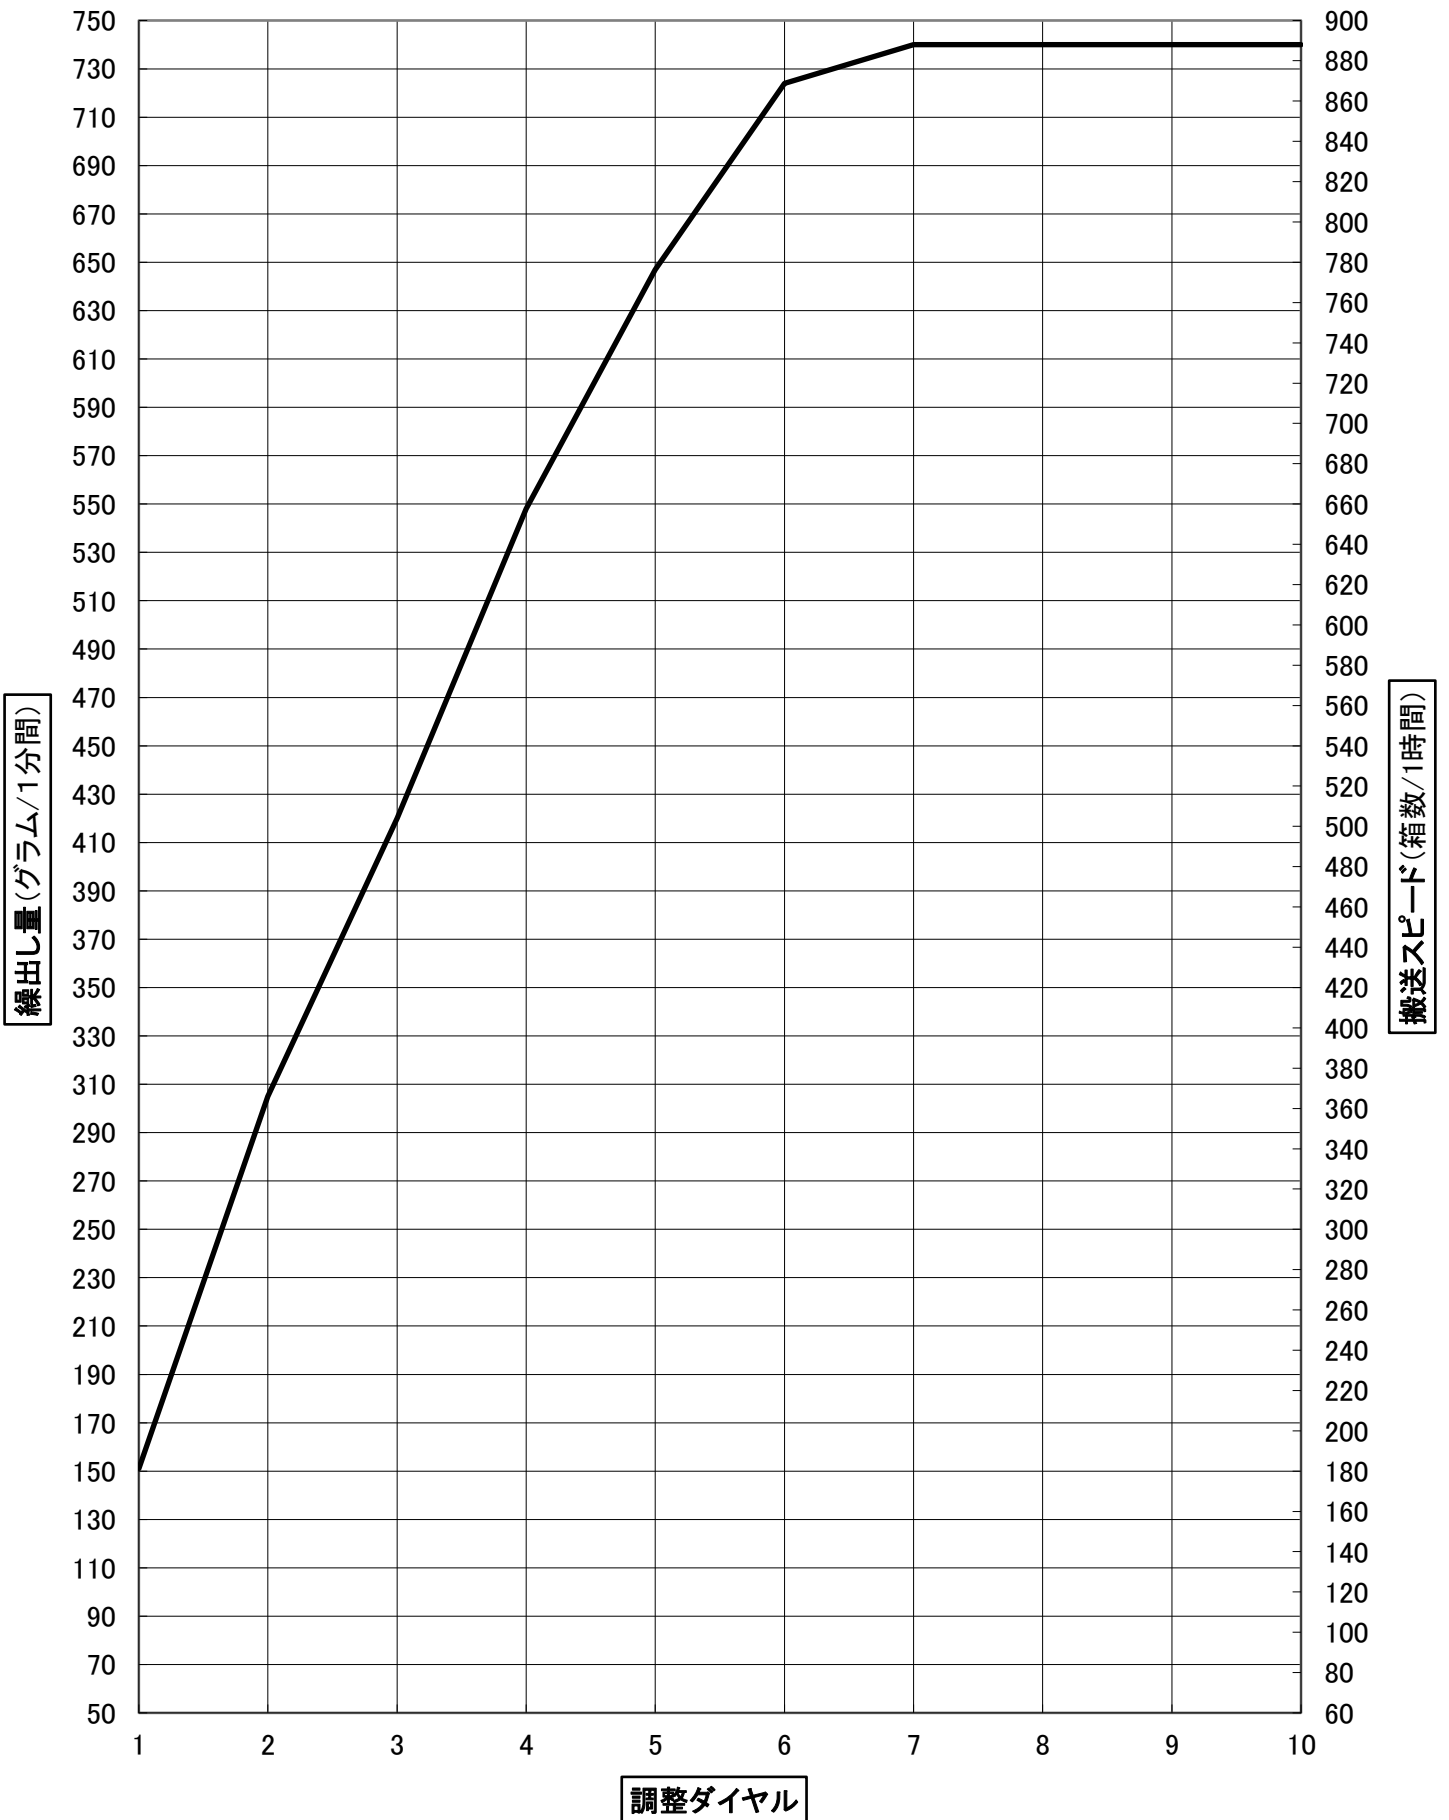

ヨーバル箱粒剤
ヨーバルトップ箱粒剤 繰出し目安表

※注意※ 苗箱1箱あたりの散布量は**50グラム**です