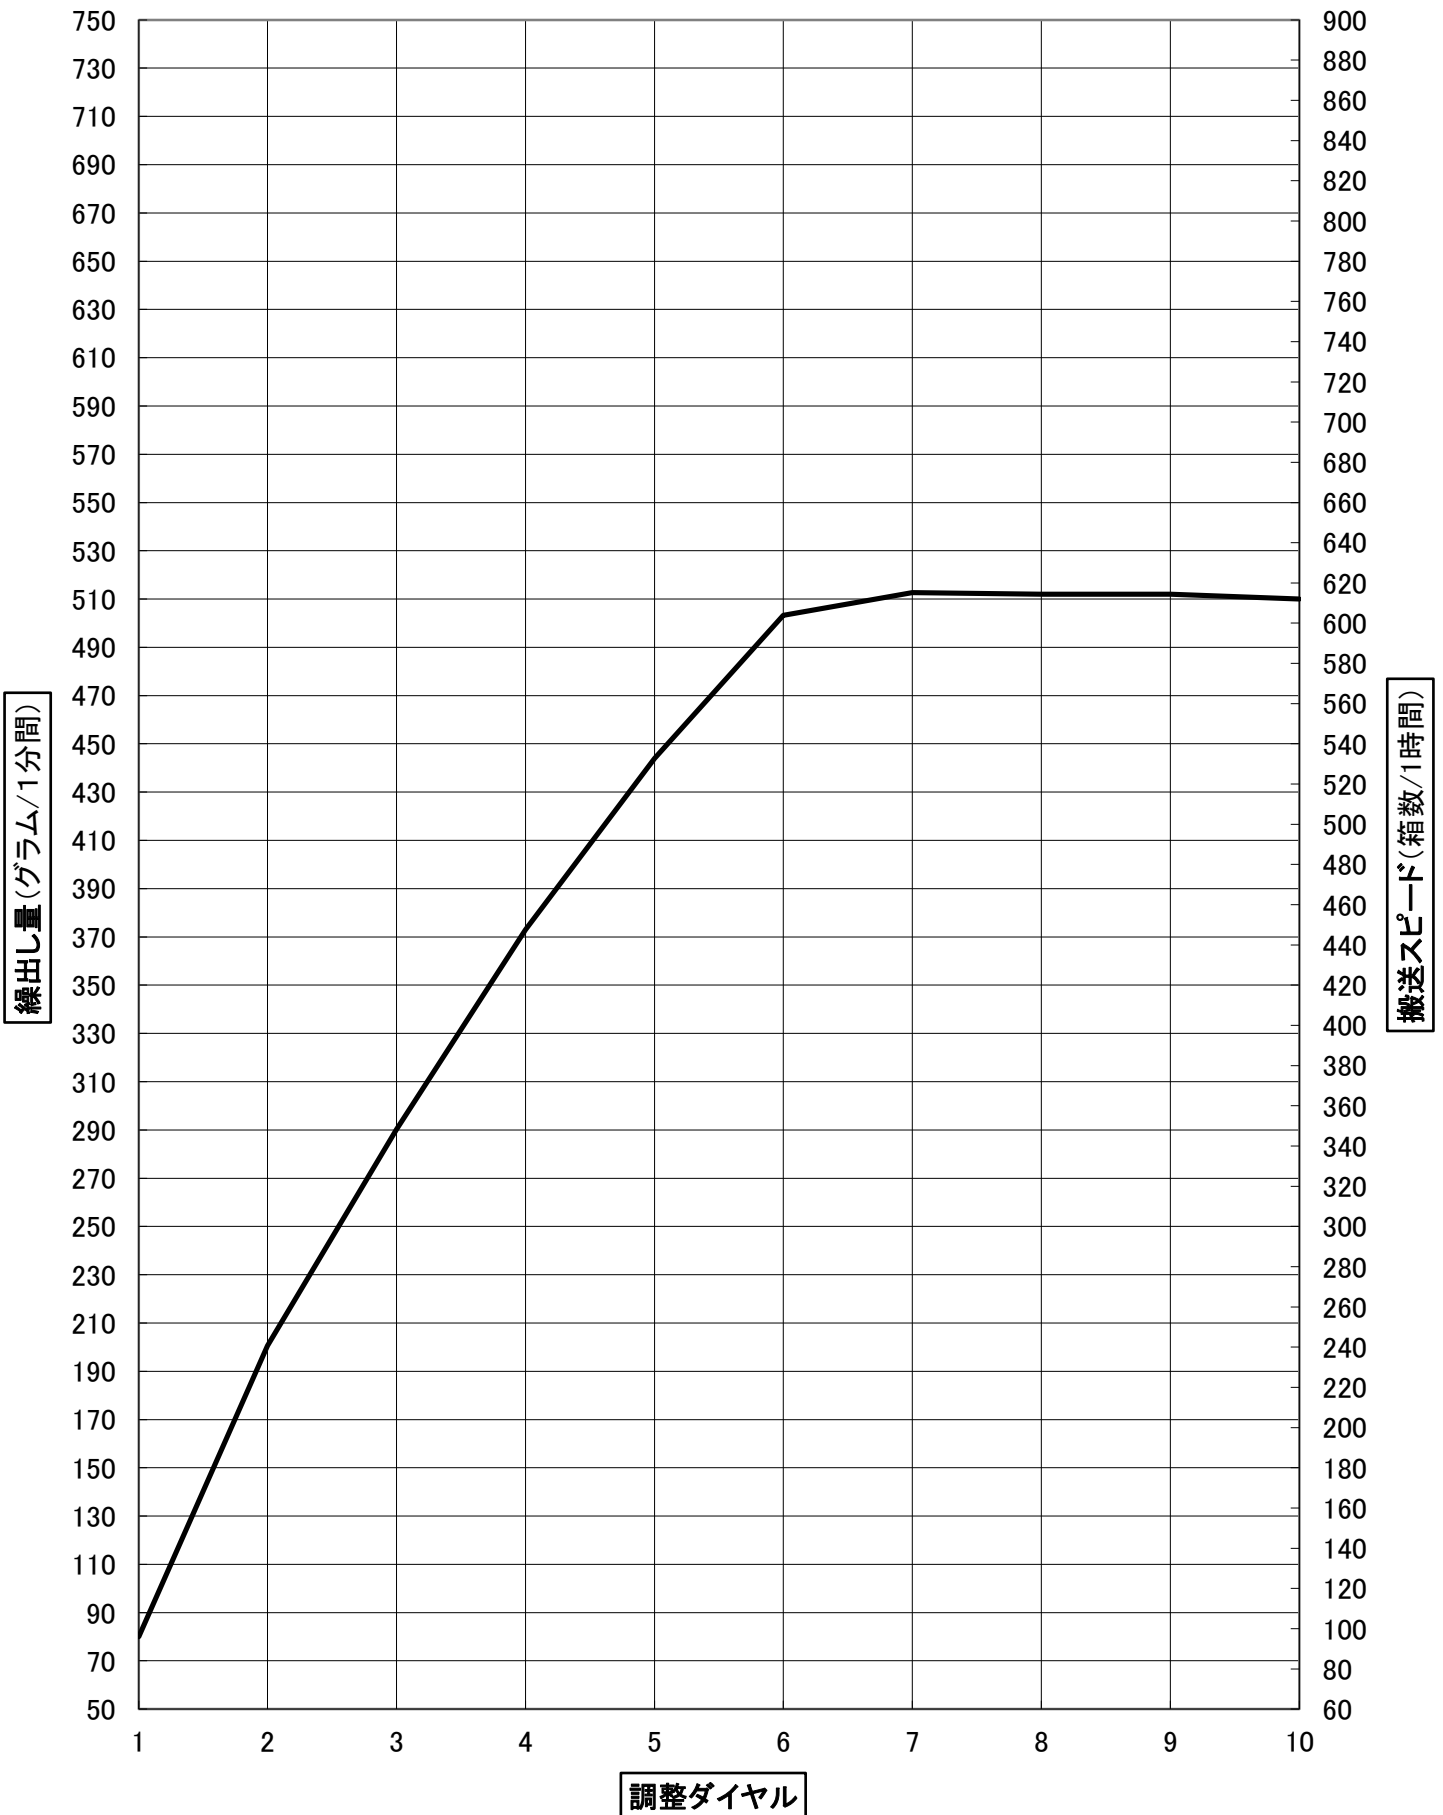

スタウトパディートDX箱粒剤 繰出し目安表

※注意※ 苗箱1箱あたりの散布量は**50グラム**です