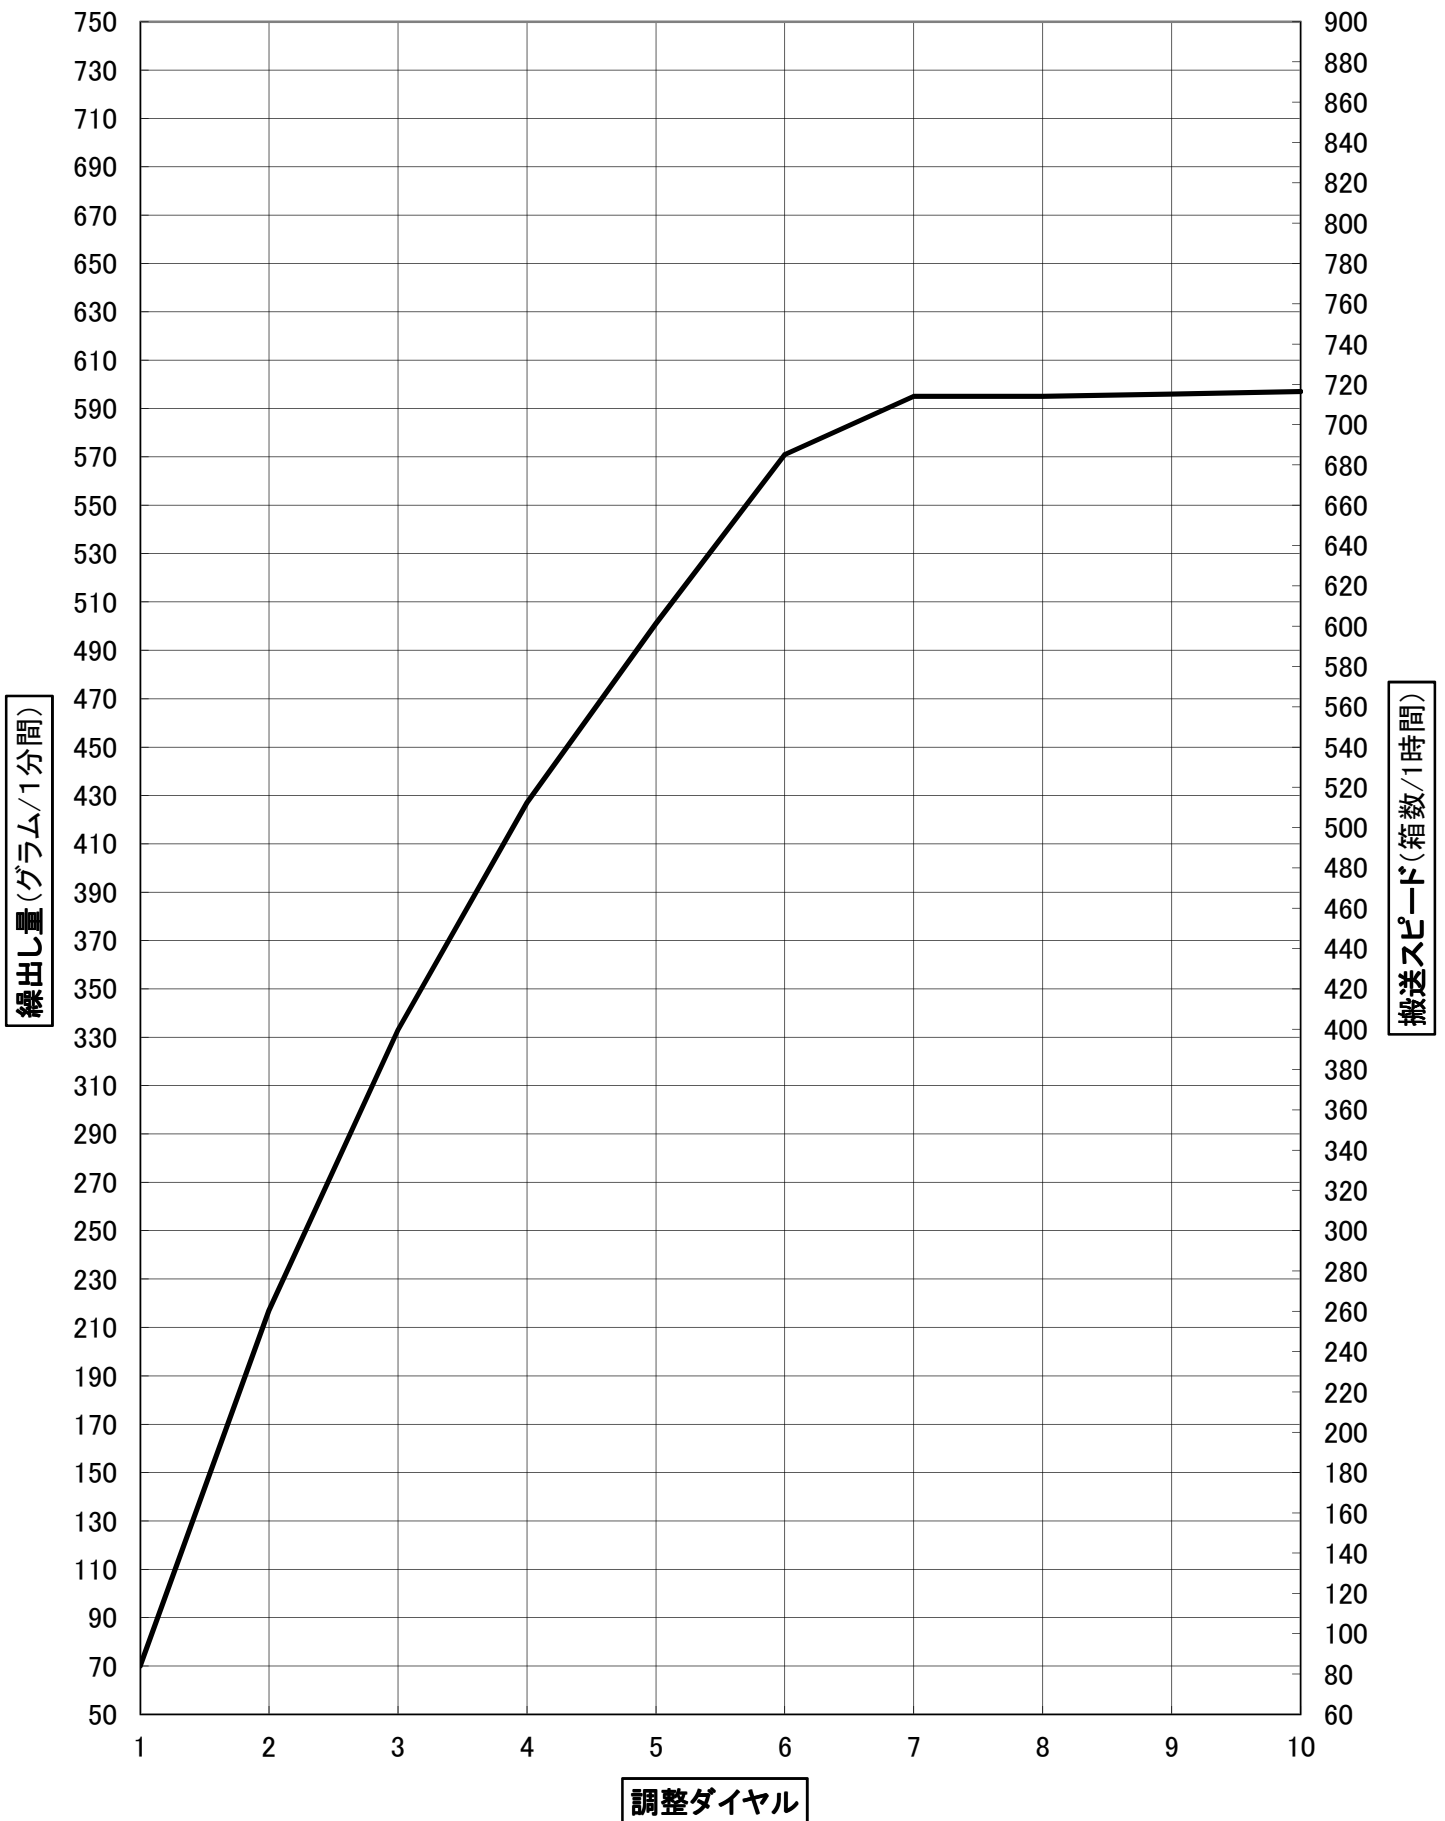

ルーチンデュオ箱粒剤 繰出し目安表

※注意※ 苗箱1箱あたりの散布量は50グラムです