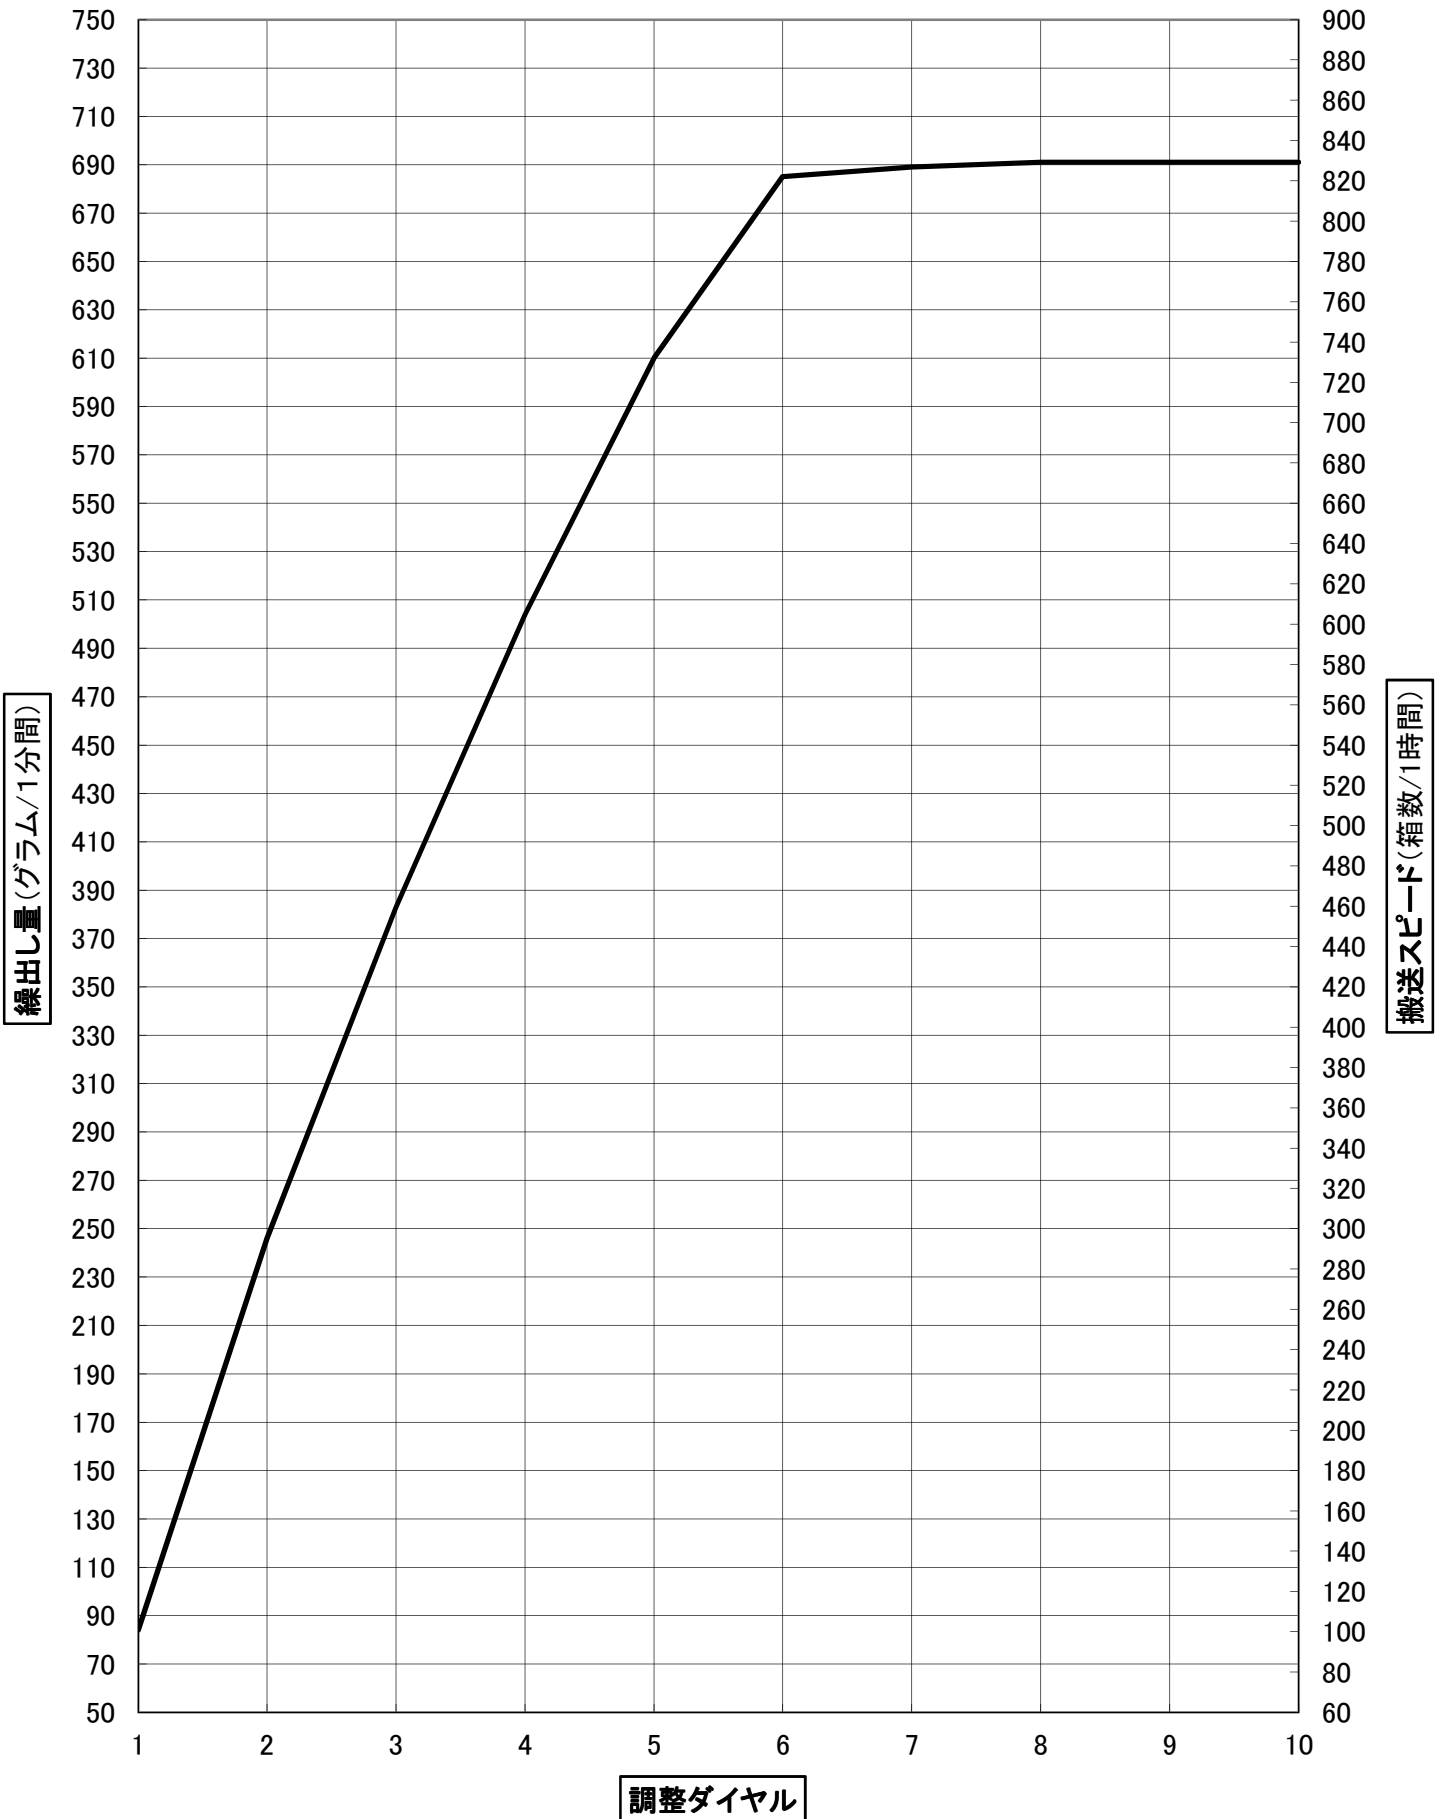

フェルテラスタークル箱粒剤CU 繰出し目安表

※注意※ 苗箱1箱あたりの散布量は50グラムです