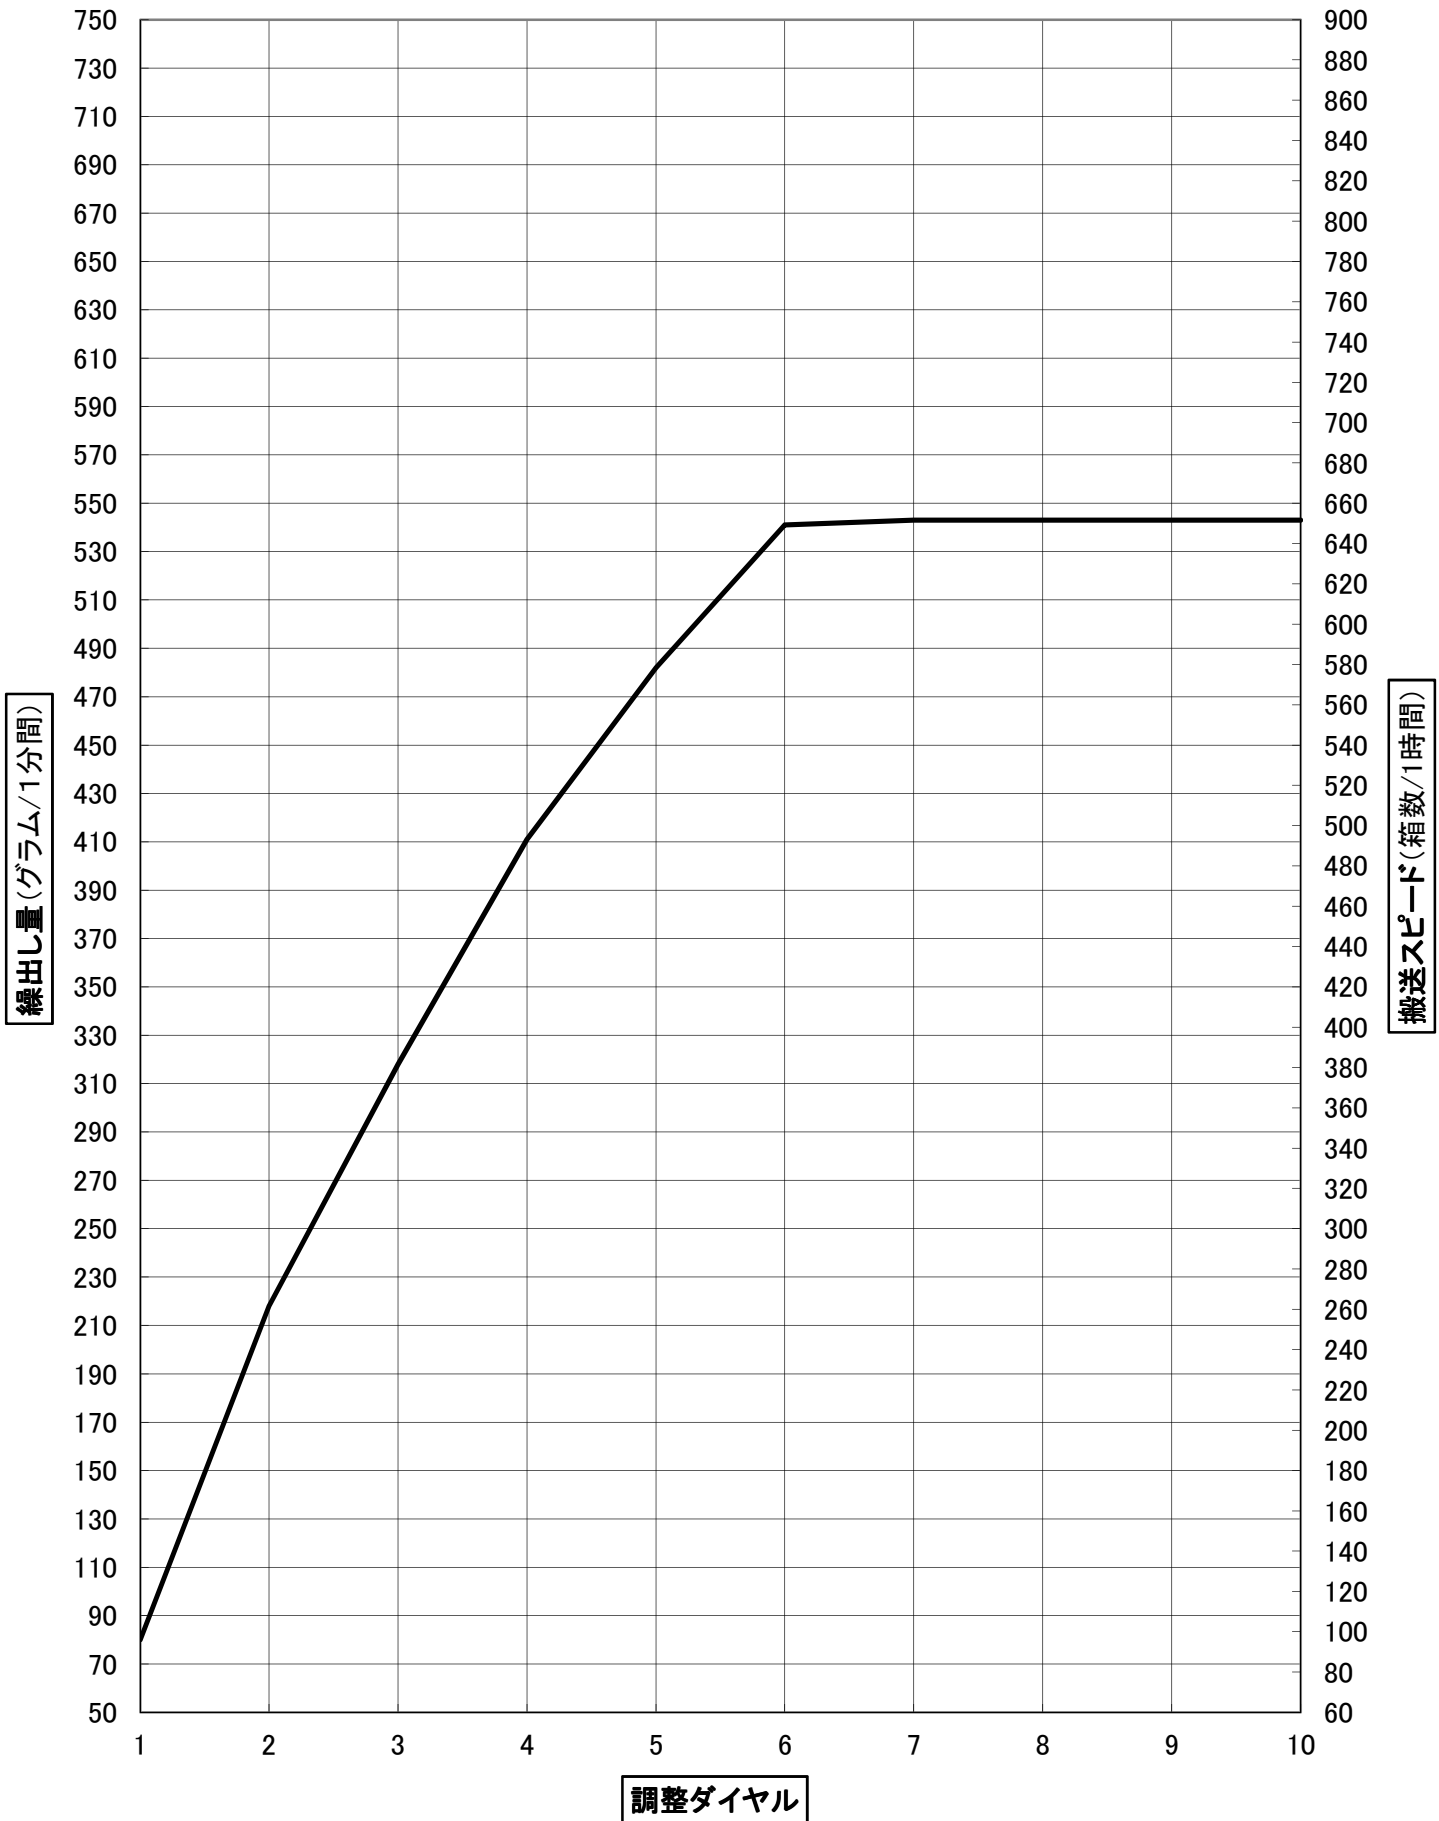

パディート箱粒剤 繰出し目安表

※注意※ 苗箱1箱あたりの散布量は50グラムです