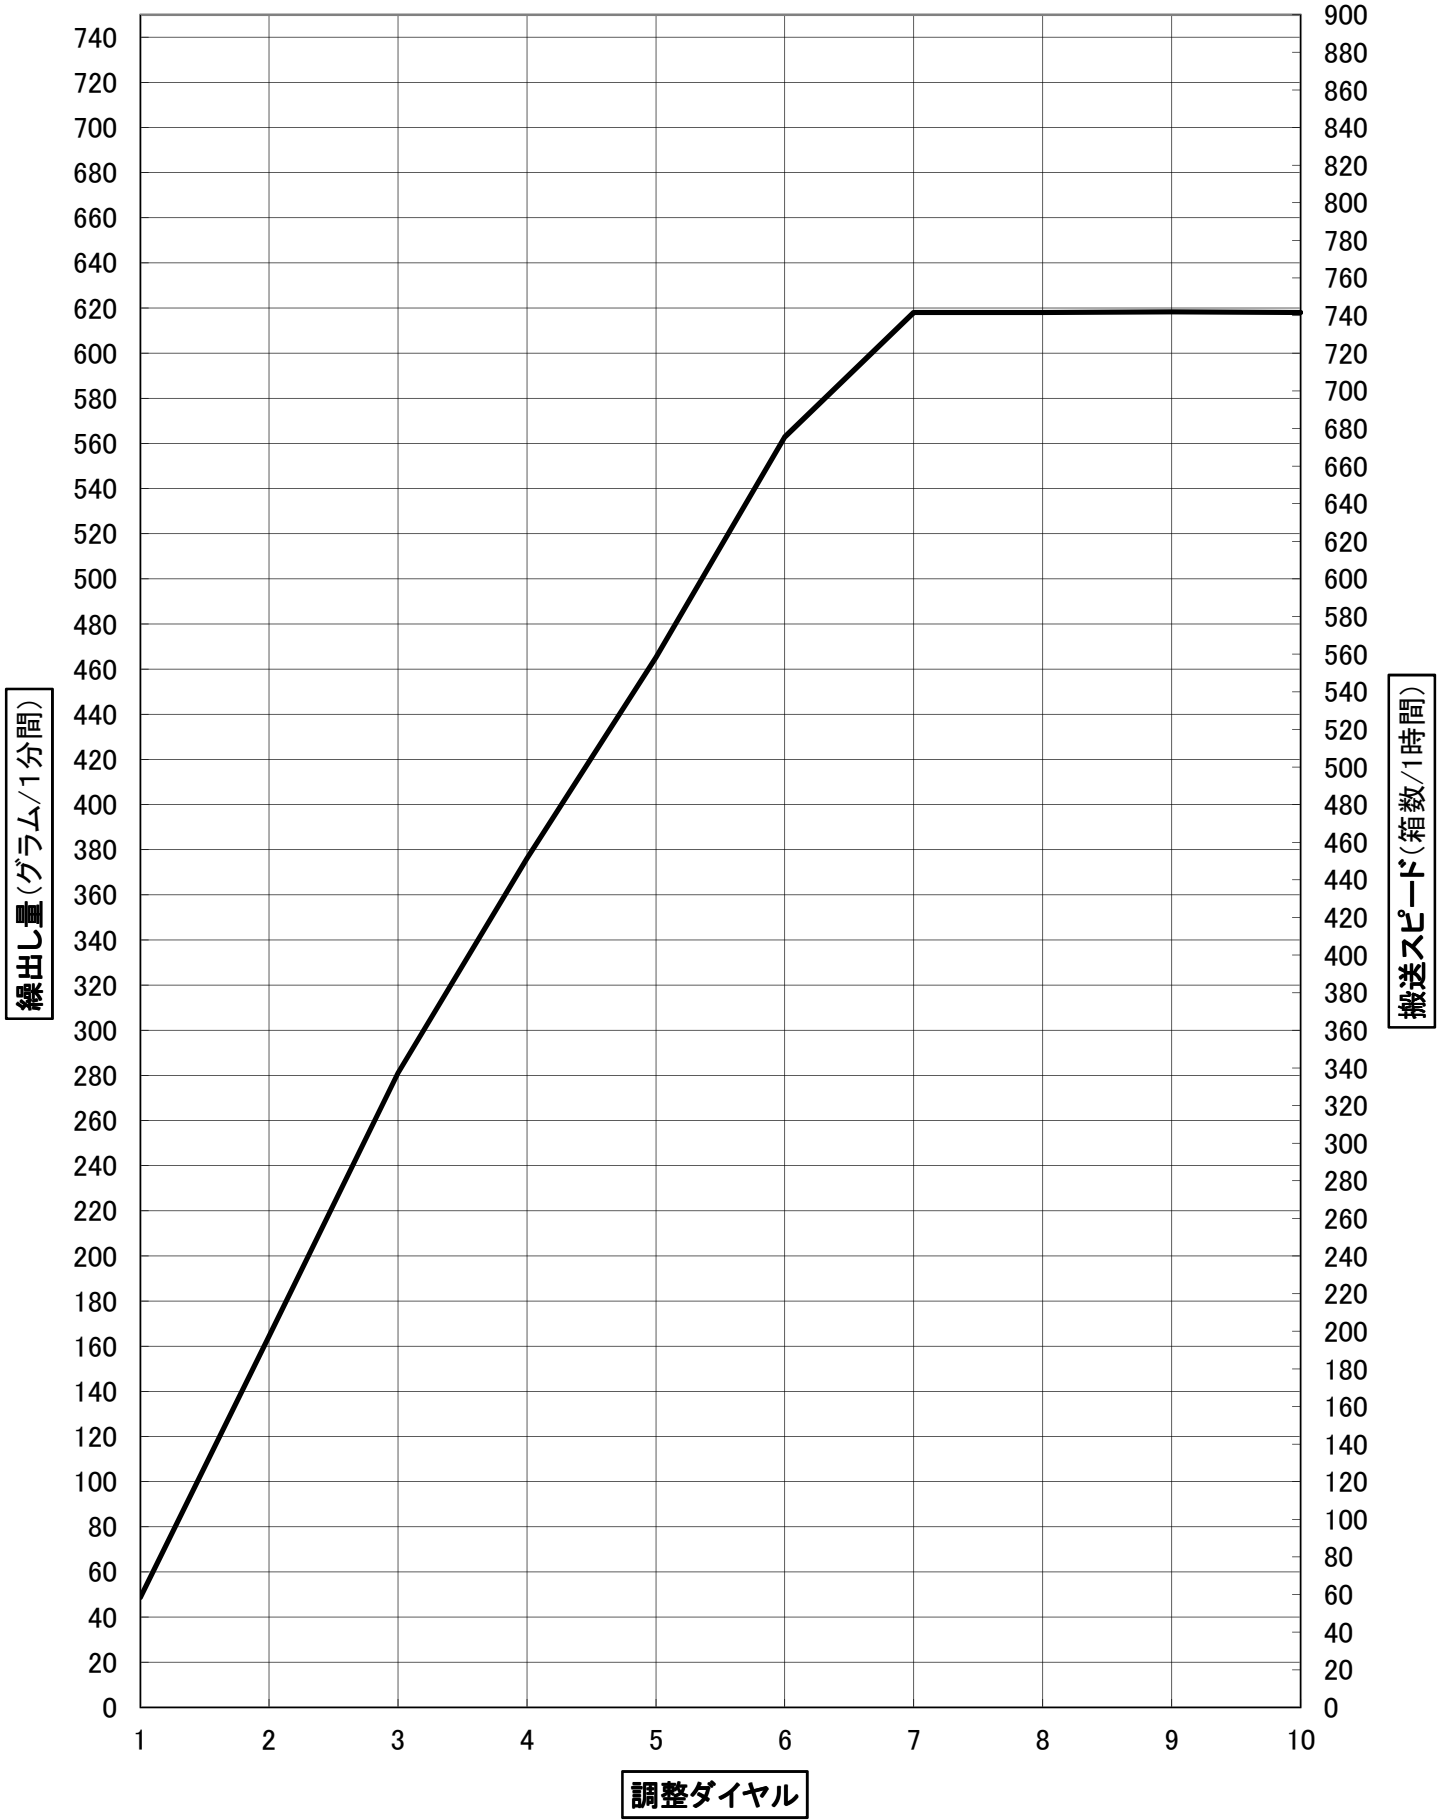

ルーチンアドスピノ箱粒剤 繰出し目安表

※注意※ 苗箱1箱あたりの散布量は50グラムです