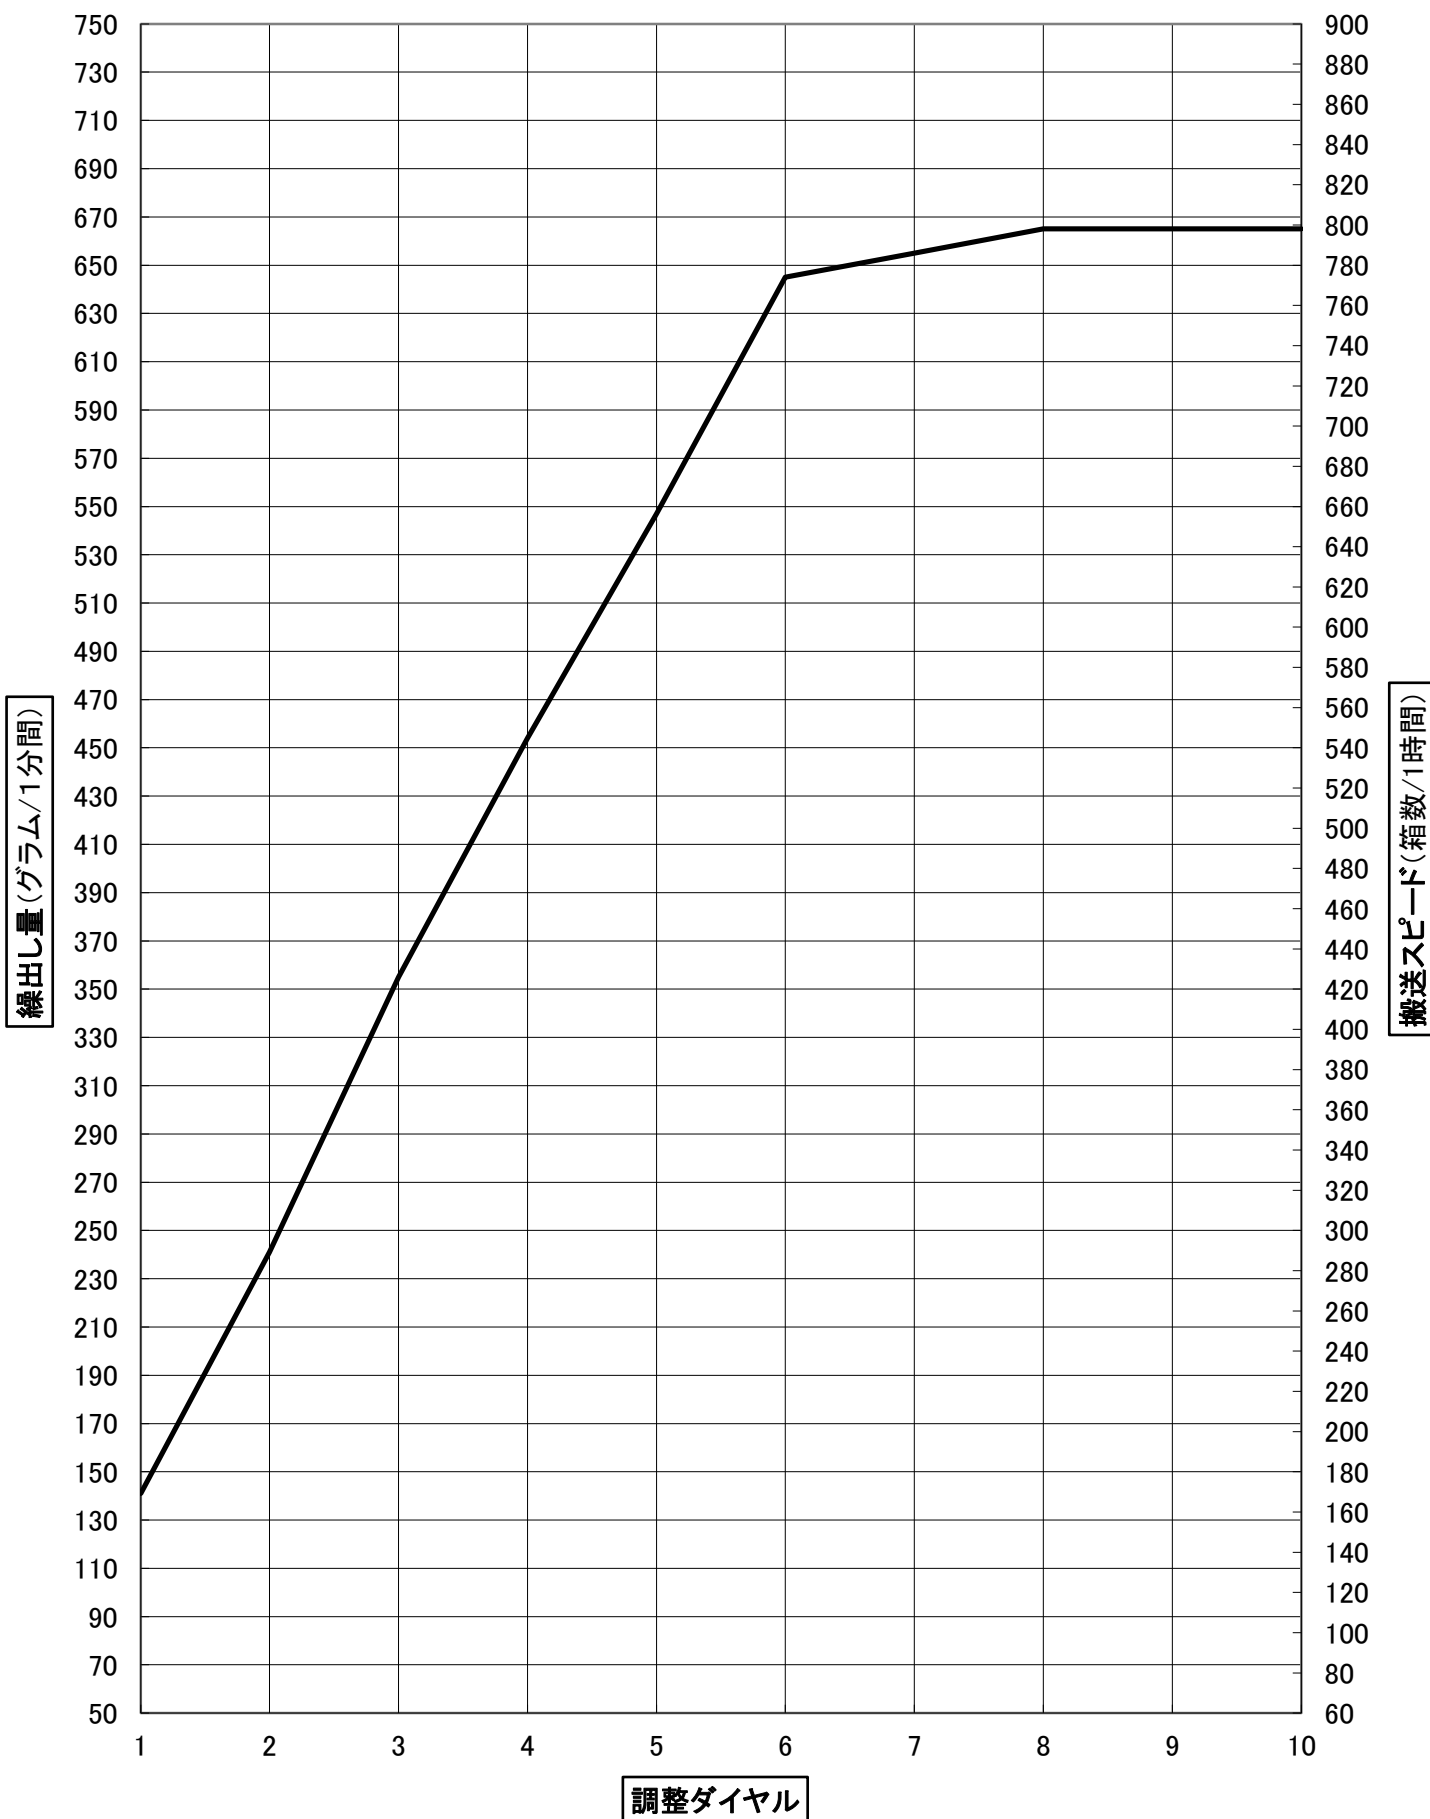

※注意※ 苗箱1箱あたりの散布量は50グラムです

ルーチンパンチ箱粒剤 繰出し目安表

※注意※ 苗箱1箱あたりの散布量は50グラムです

ルーチンブライト箱粒剤 繰出し目安表

※注意※ 苗箱1箱あたりの散布量は**50グラム**です

ルーチンエキスパート箱粒剤 繰出し目安表

※注意※ 苗箱1箱あたりの散布量は50グラムです

エバーゴールド箱粒剤 繰出し目安表