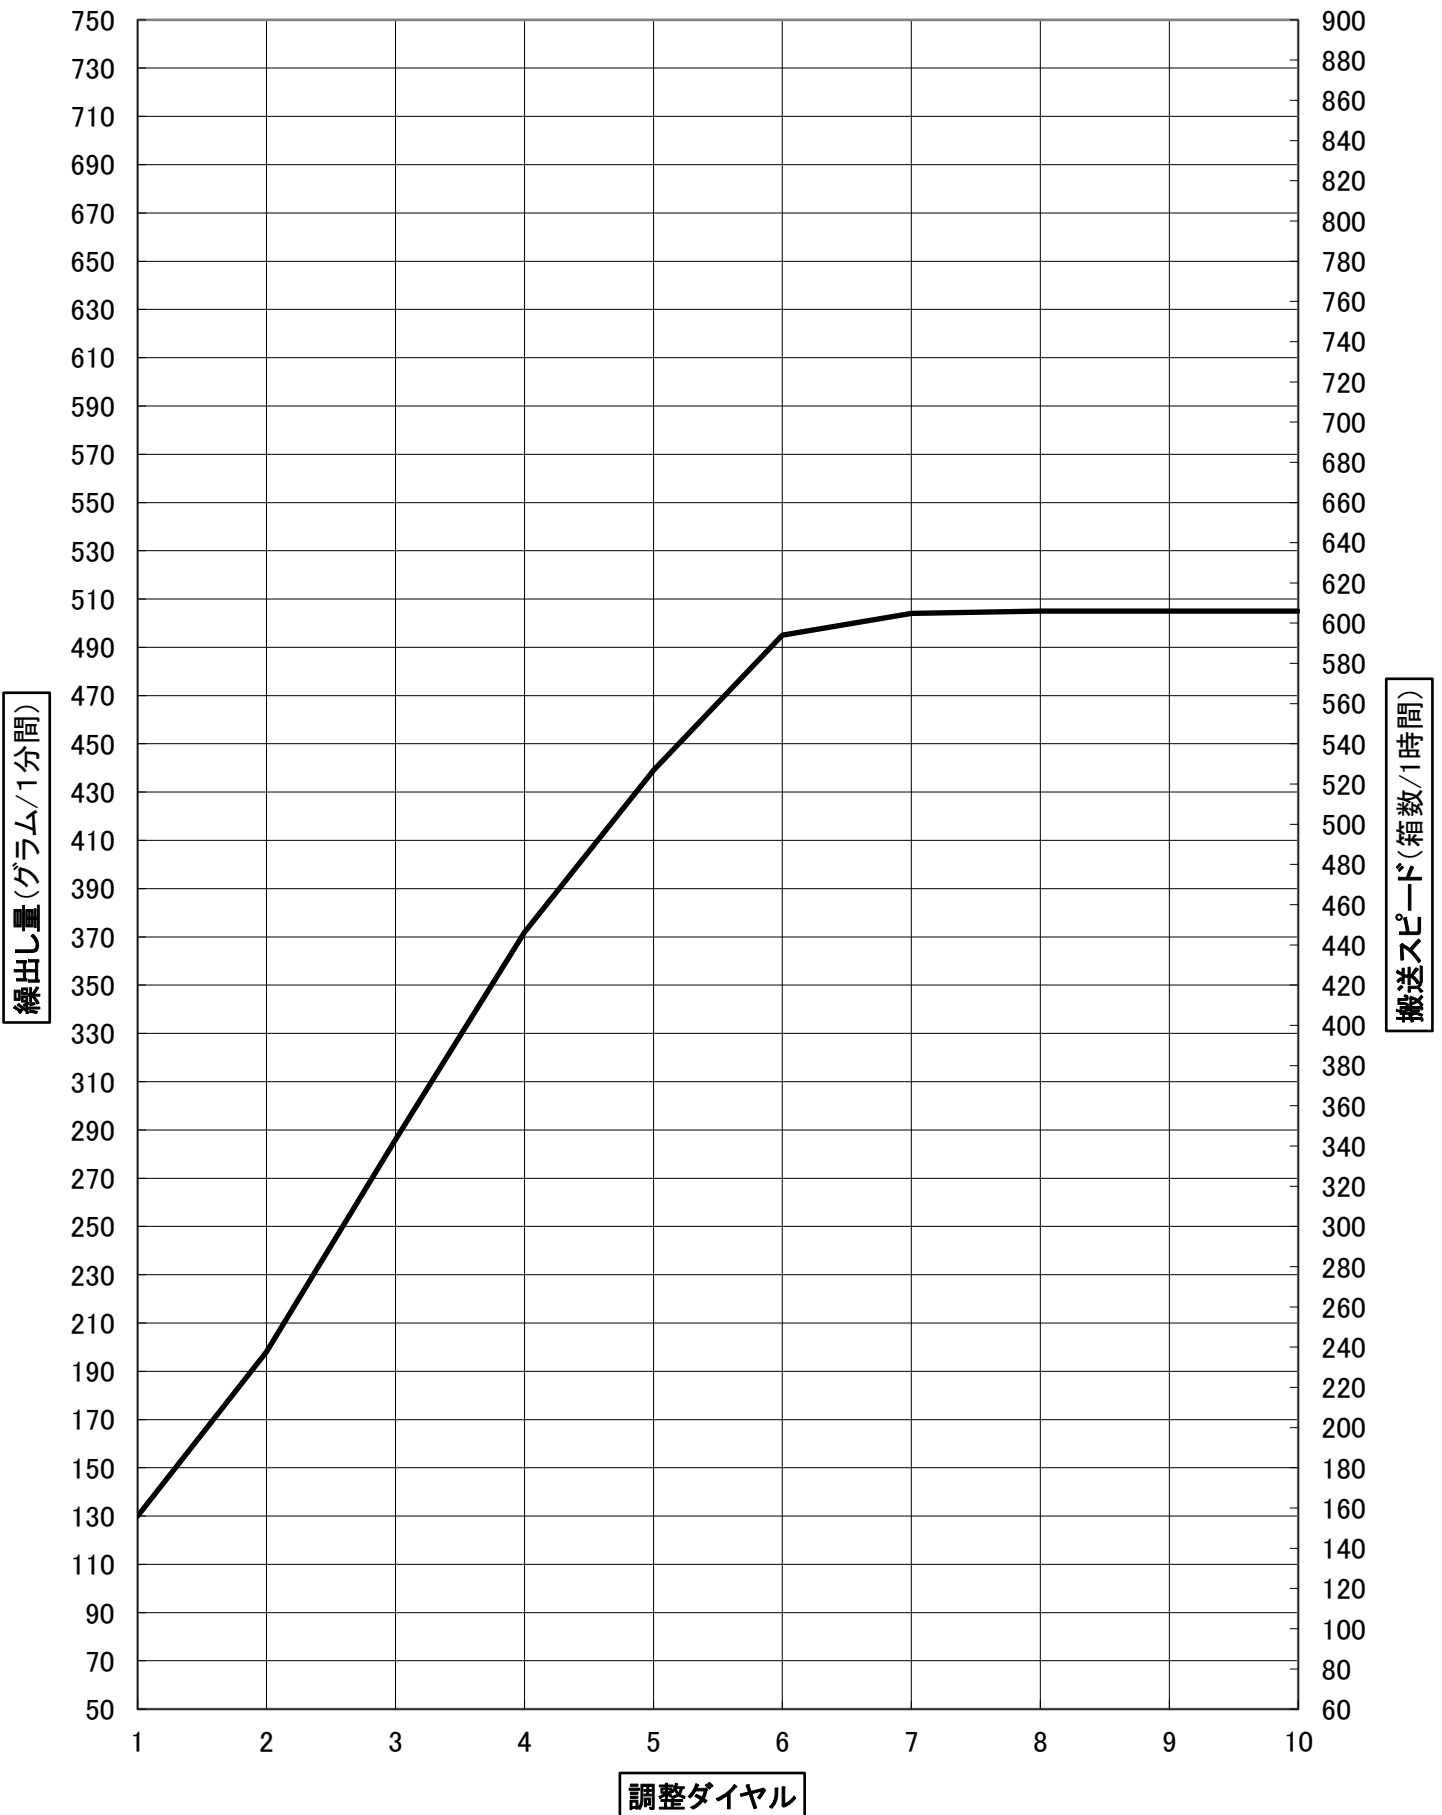

フルスロットル箱粒剤 繰出し目安表

※注意※ 苗箱1箱あたりの散布量は**50グラム**です

防人箱粒剤 繰出し目安表

※注意※ 苗箱1箱あたりの散布量は**50グラム**です

ゼクサロンパディード箱粒剤 繰出し目安表

※注意※ 苗箱1箱あたりの散布量は**50グラム**です

フェルテラゼクサロン箱粒剤 繰出し目安表

※注意※ 苗箱1箱あたりの散布量は**50グラム**です

ヨーバル箱粒剤
ヨーバルトップ箱粒剤 繰出し目安表

※注意※ 苗箱1箱あたりの散布量は**50グラム**です

ヨーバル箱粒剤 ヨーバルトップ箱粒剤 繰出し目安表

※注意※ 苗箱1箱あたりの散布量は**75グラム**です

スクラム箱粒剤 繰出し目安表

※注意※ 苗箱1箱あたりの散布量は**50グラム**です

ファーストオリゼパディート粒剤 繰出し目安表

※注意※ 苗箱1箱あたりの散布量は**50グラム**です

ファーストオリゼプリンス粒剤6 繰出し目安表

※注意※ 苗箱1箱あたりの散布量は50グラムです

※重要※ 取扱説明書 作業手順③の(図5)を
 ご参照ください。
 ・シューターB本体に対して手前に引き出す

ファーストオリゼフェルテラ粒剤 繰出し目安表

※注意※ 苗箱1箱あたりの散布量は50グラムです

ルーチンアドマイヤー箱粒剤 繰出し目安表

※注意※ 苗箱1箱あたりの散布量は50グラムです

ルーチンバリアード箱粒剤 繰出し目安表