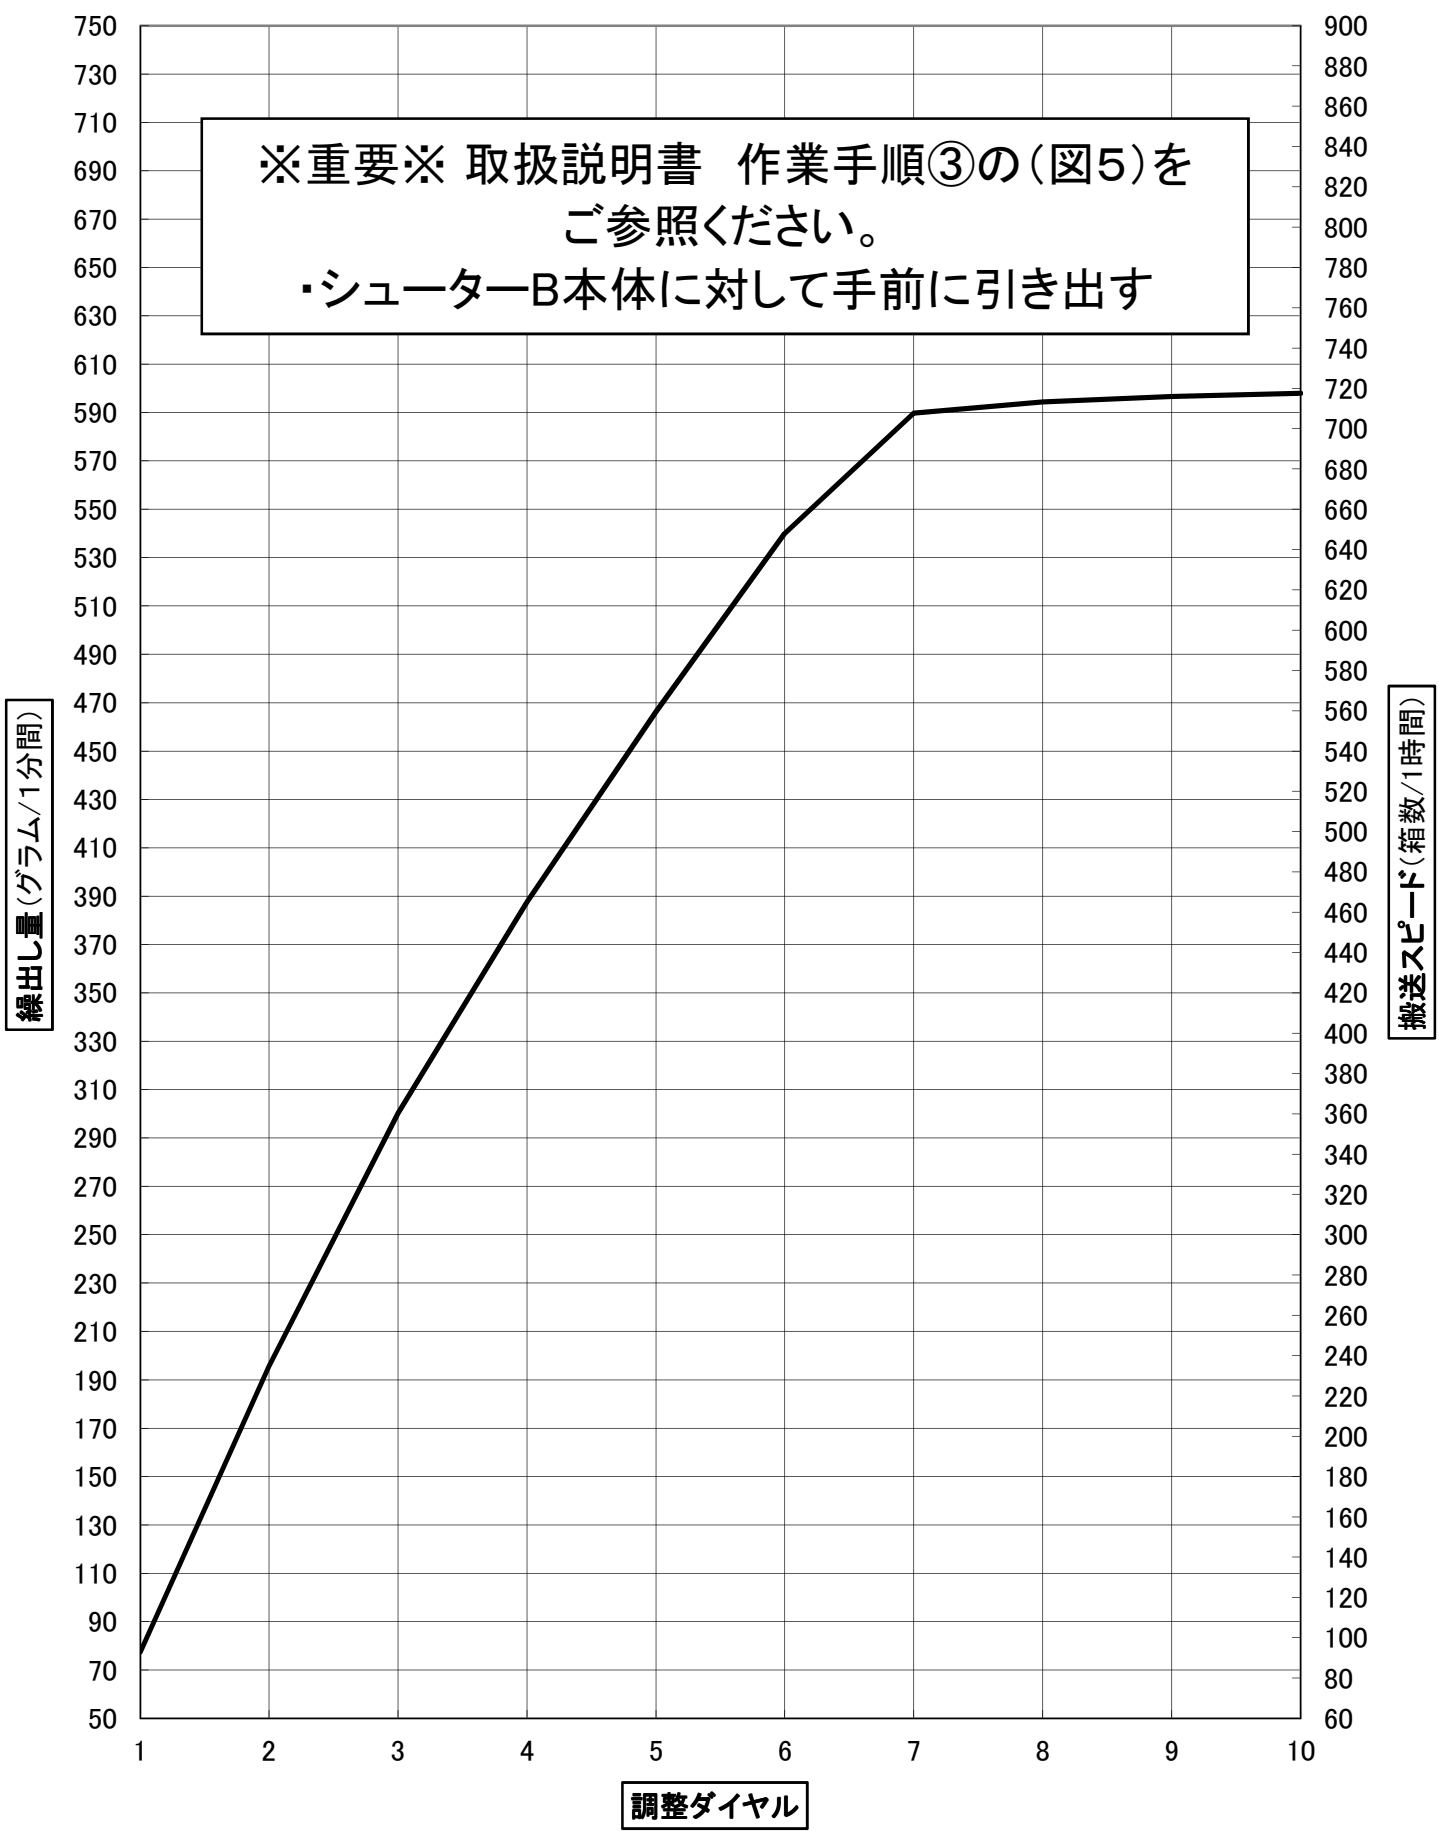

ファーストオリゼプリンス粒剤6 繰出し目安表

※注意※ 苗箱1箱あたりの散布量は50グラムです

※重要※ 取扱説明書 作業手順③の(図5)を
ご参照ください。
・シューターB本体に対して手前に引き出す