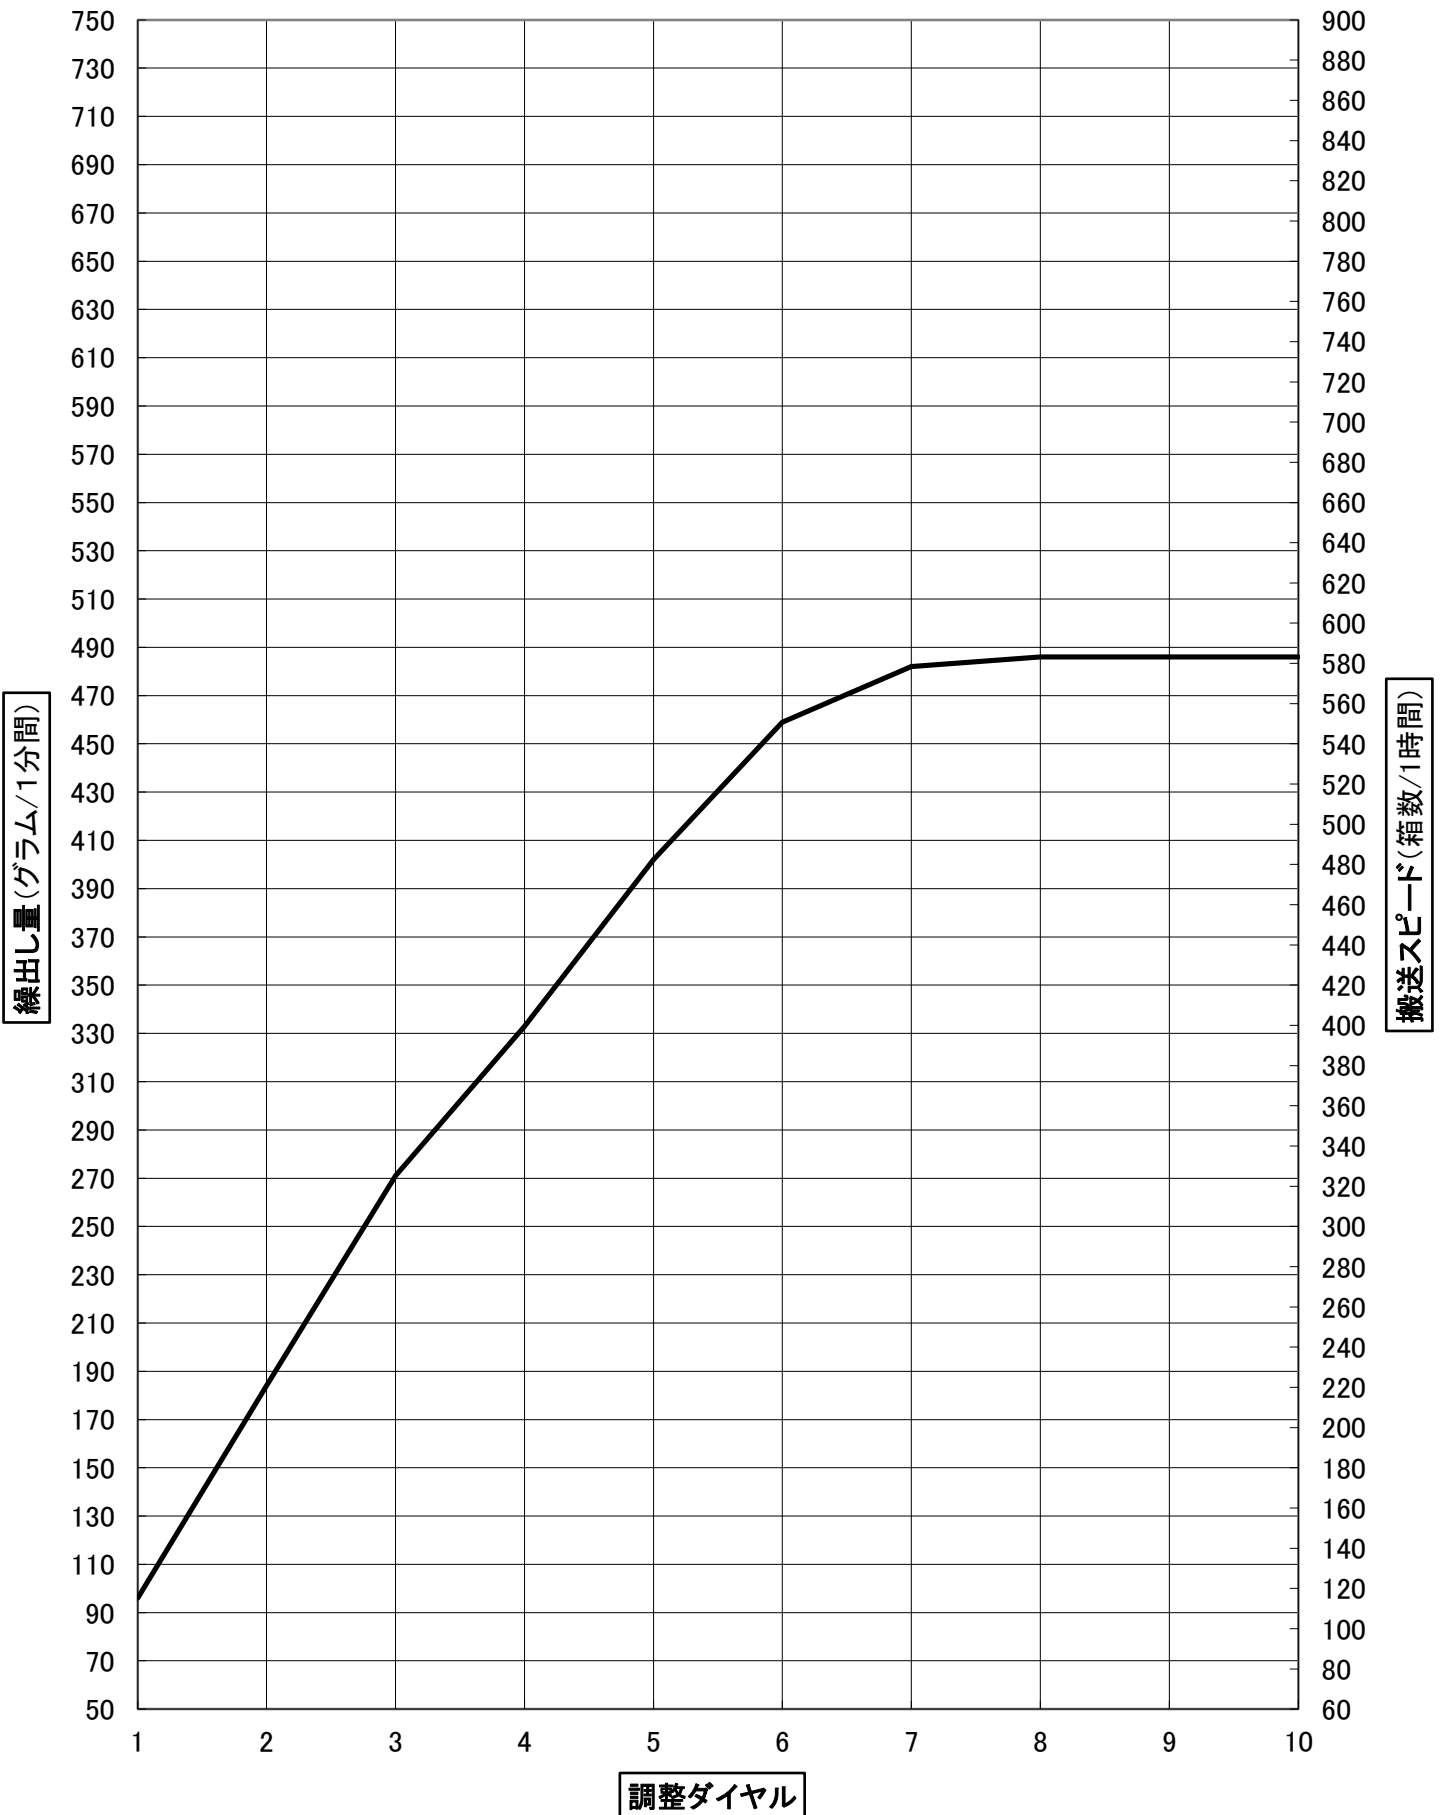

アプライフェルテラ粒剤 繰出し目安表

※注意※ 苗箱1箱あたりの散布量は50グラムです

※重要※ 取扱説明書 作業手順③の(図4、5)を
ご参照ください。
・シューターAの下端から苗箱の底の高さ20cm

ゼロカウント粒剤 繰出し目安表

※注意※ 苗箱1箱あたりの散布量は**50グラム**です

プリンス粒剤・プリンススピノ粒剤(6・10) 繰出し目安表

※注意※ 苗箱1箱あたりの散布量は**50グラム**です

ルーチン粒剤 繰出し目安表