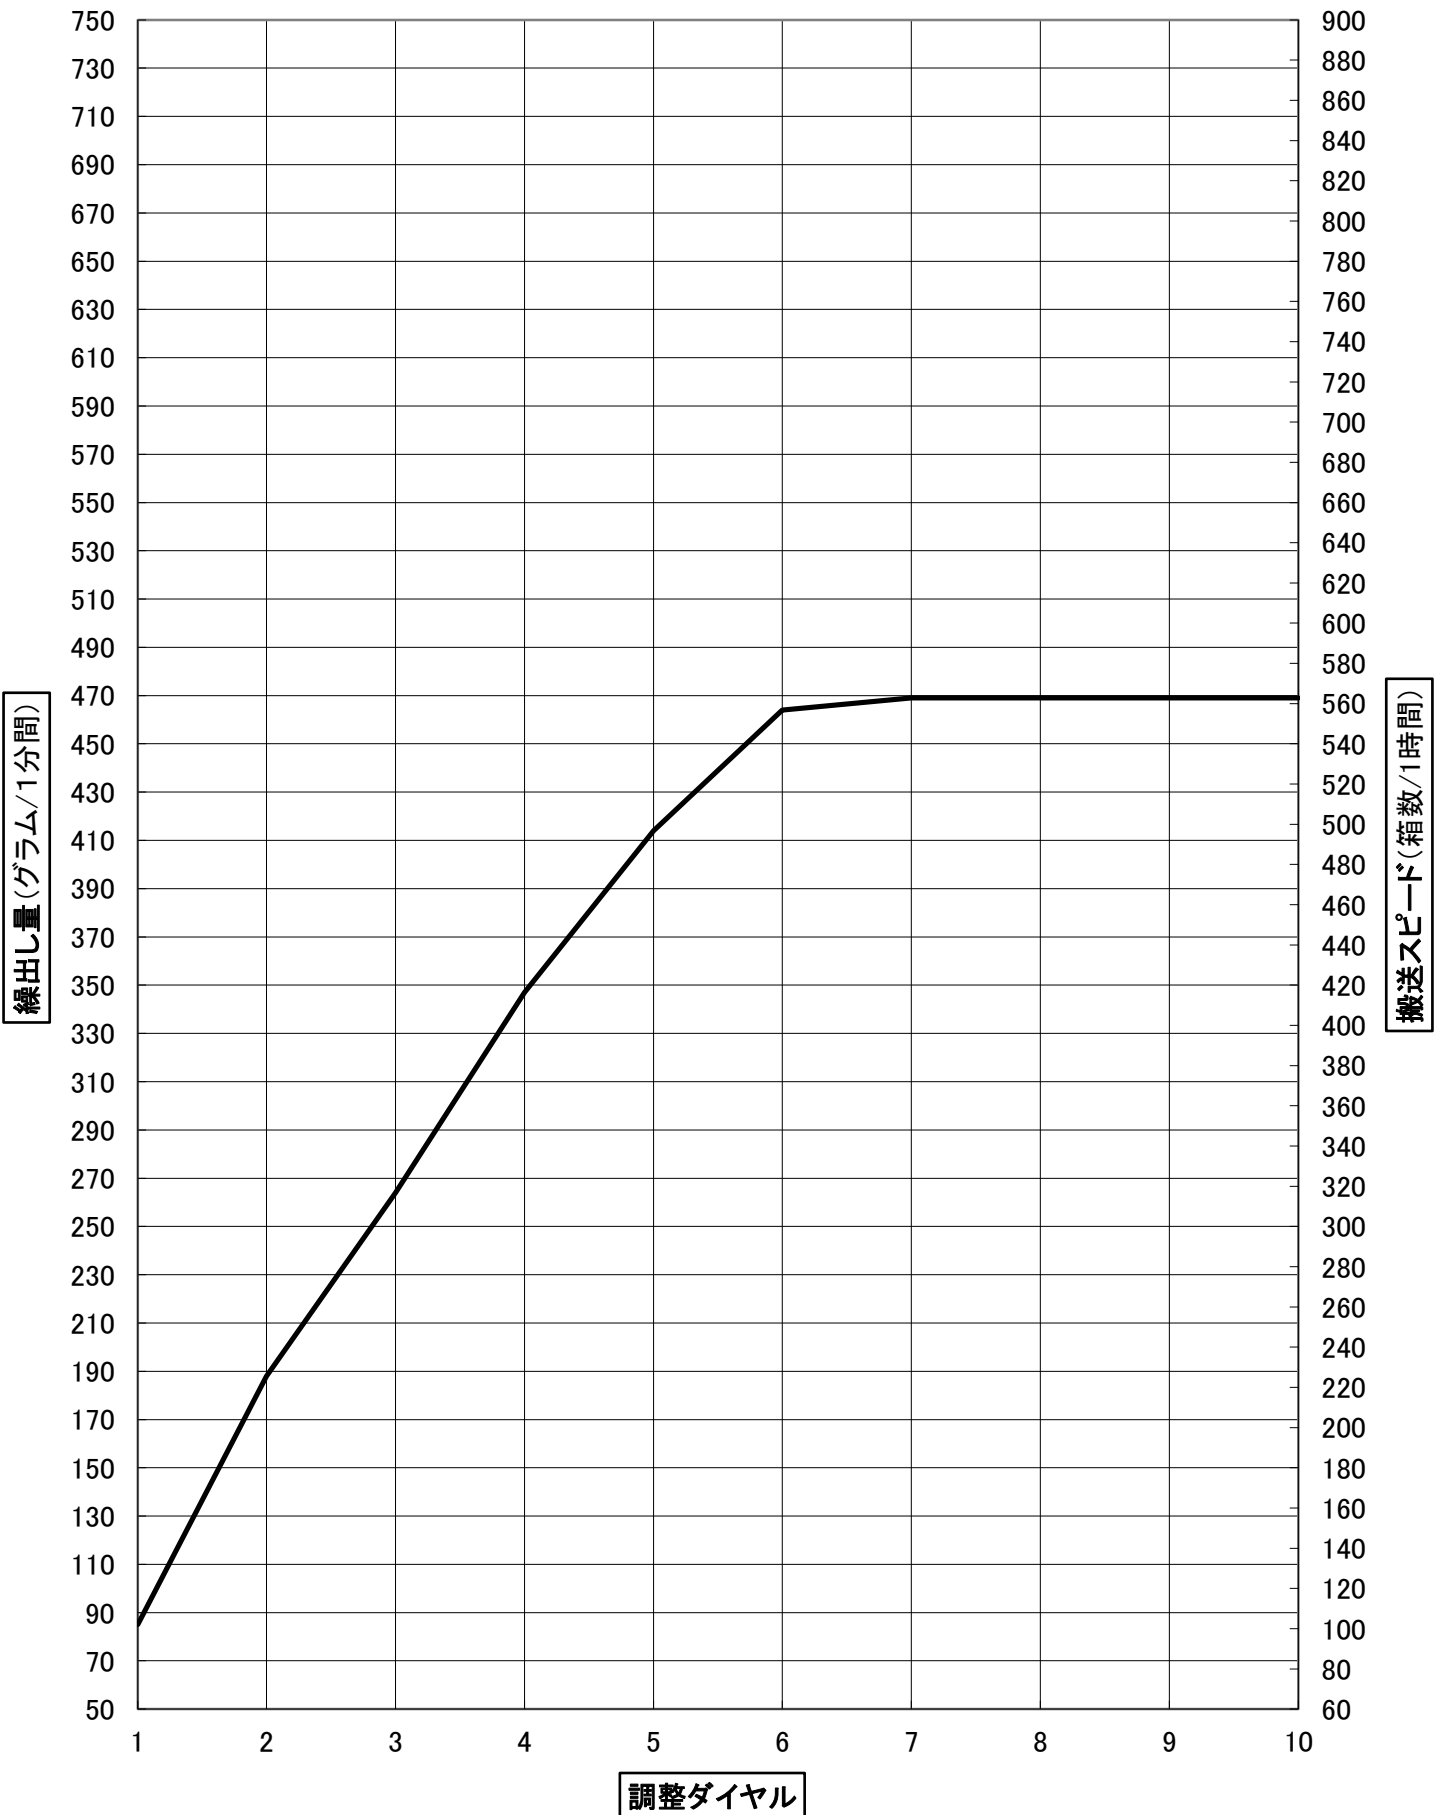

フルスロットル箱粒剤 繰出し目安表

※注意※ 苗箱1箱あたりの散布量は**50グラム**です

防人箱粒剤 繰出し目安表

※注意※ 苗箱1箱あたりの散布量は**50グラム**です

ゼクサロンパディード箱粒剤 繰出し目安表

※注意※ 苗箱1箱あたりの散布量は**50グラム**です

フェルテラゼクサロン箱粒剤 繰出し目安表

※注意※ 苗箱1箱あたりの散布量は**50グラム**です

ヨーバル箱粒剤
ヨーバルトップ箱粒剤 繰出し目安表

※注意※ 苗箱1箱あたりの散布量は**50グラム**です

ヨーバル箱粒剤 ヨーバルトップ箱粒剤 繰出し目安表

※注意※ 苗箱1箱あたりの散布量は**75グラム**です

スクラム箱粒剤 繰出し目安表

※注意※ 苗箱1箱あたりの散布量は**50グラム**です

ファーストオリゼパディート粒剤 繰出し目安表

※注意※ 苗箱1箱あたりの散布量は**50グラム**です