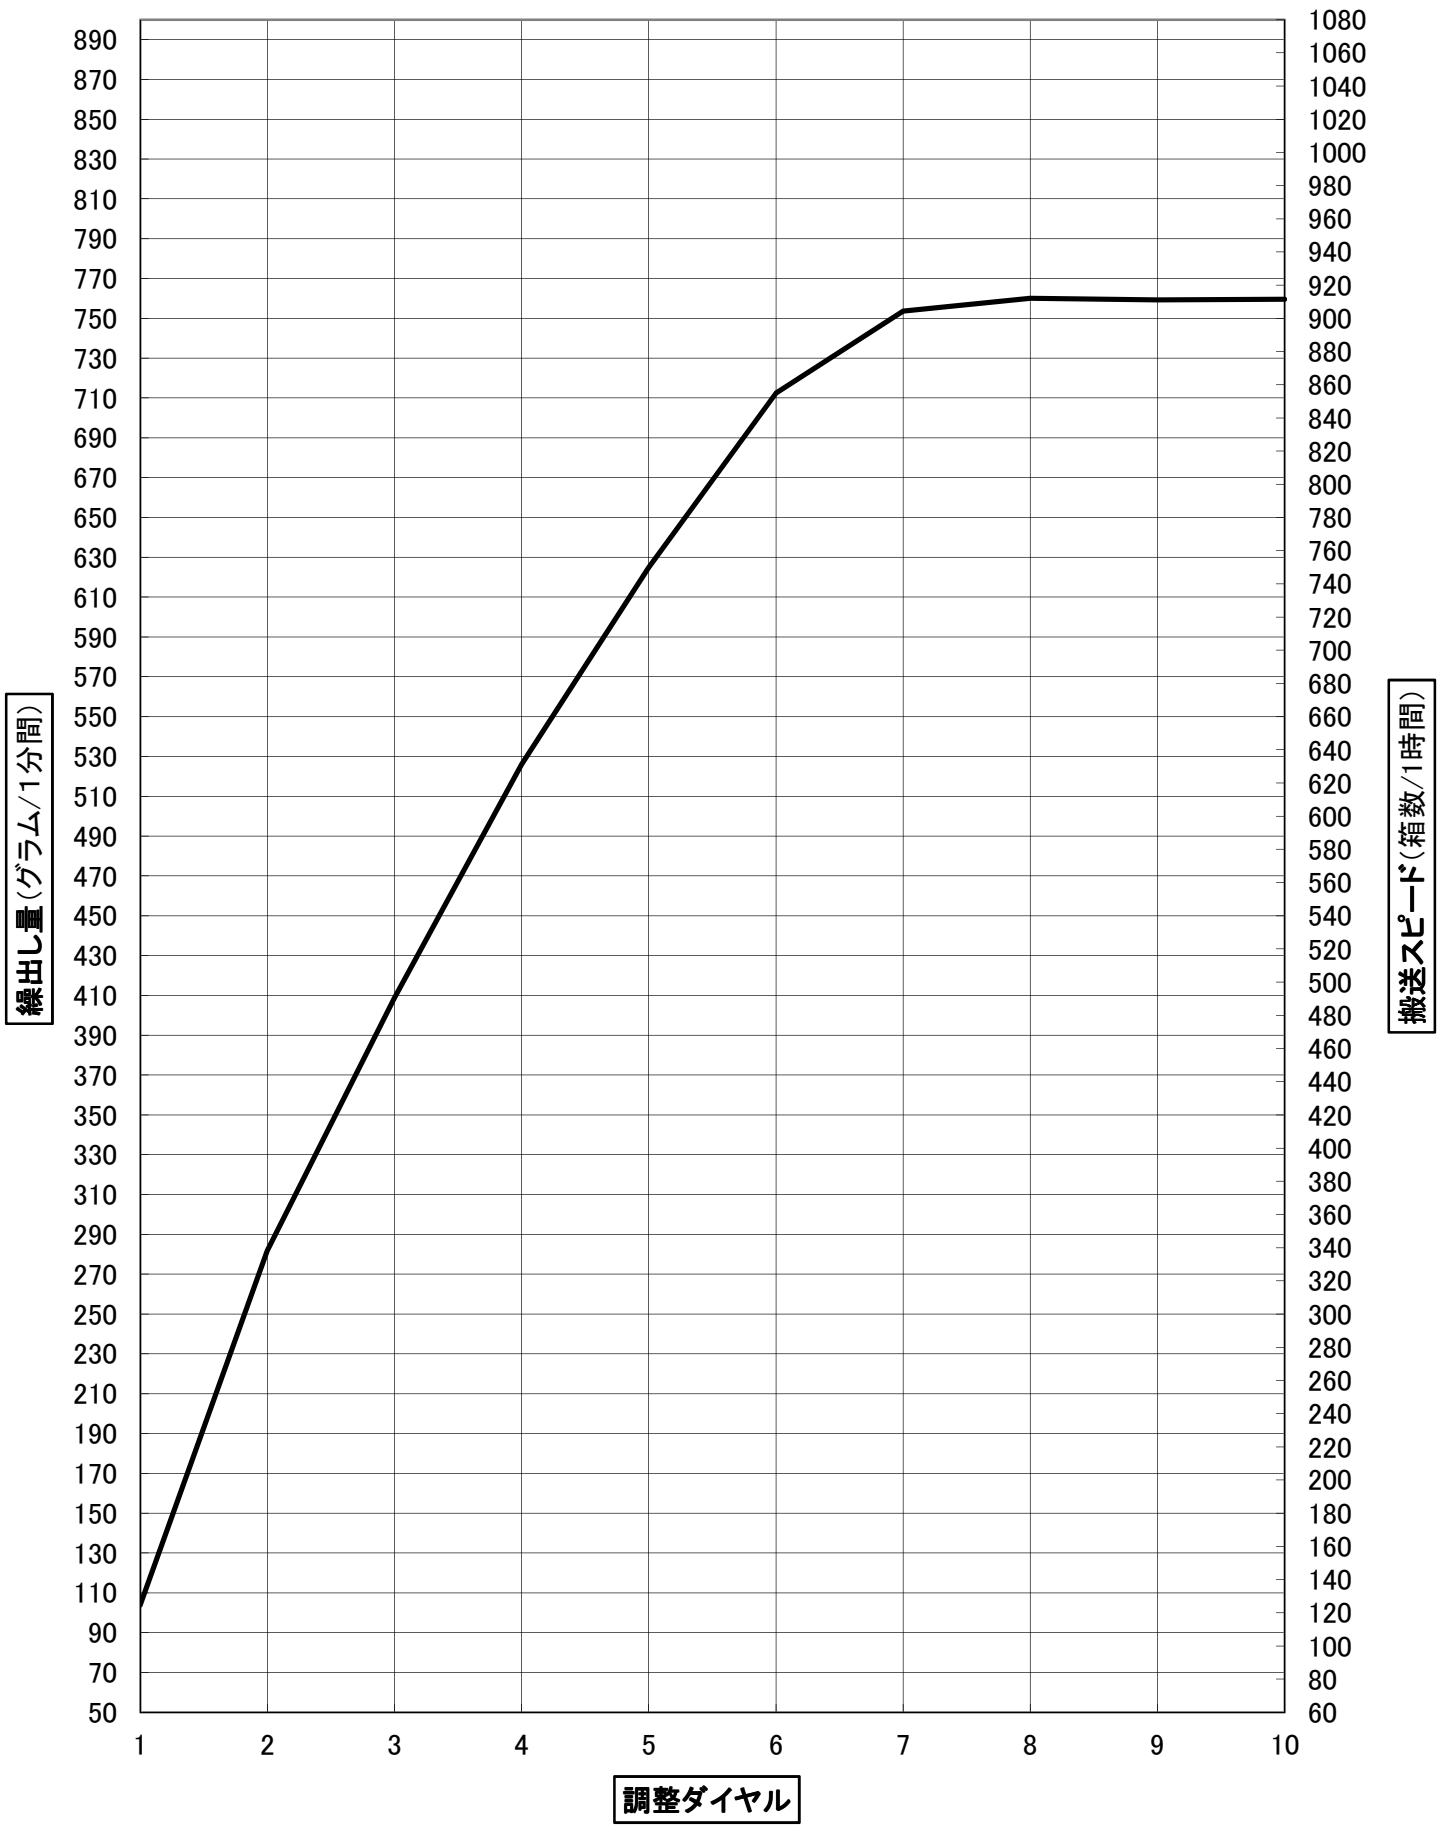

ルーチン粒剤 繰出し目安表

※注意※ 苗箱1箱あたりの散布量は50グラムです