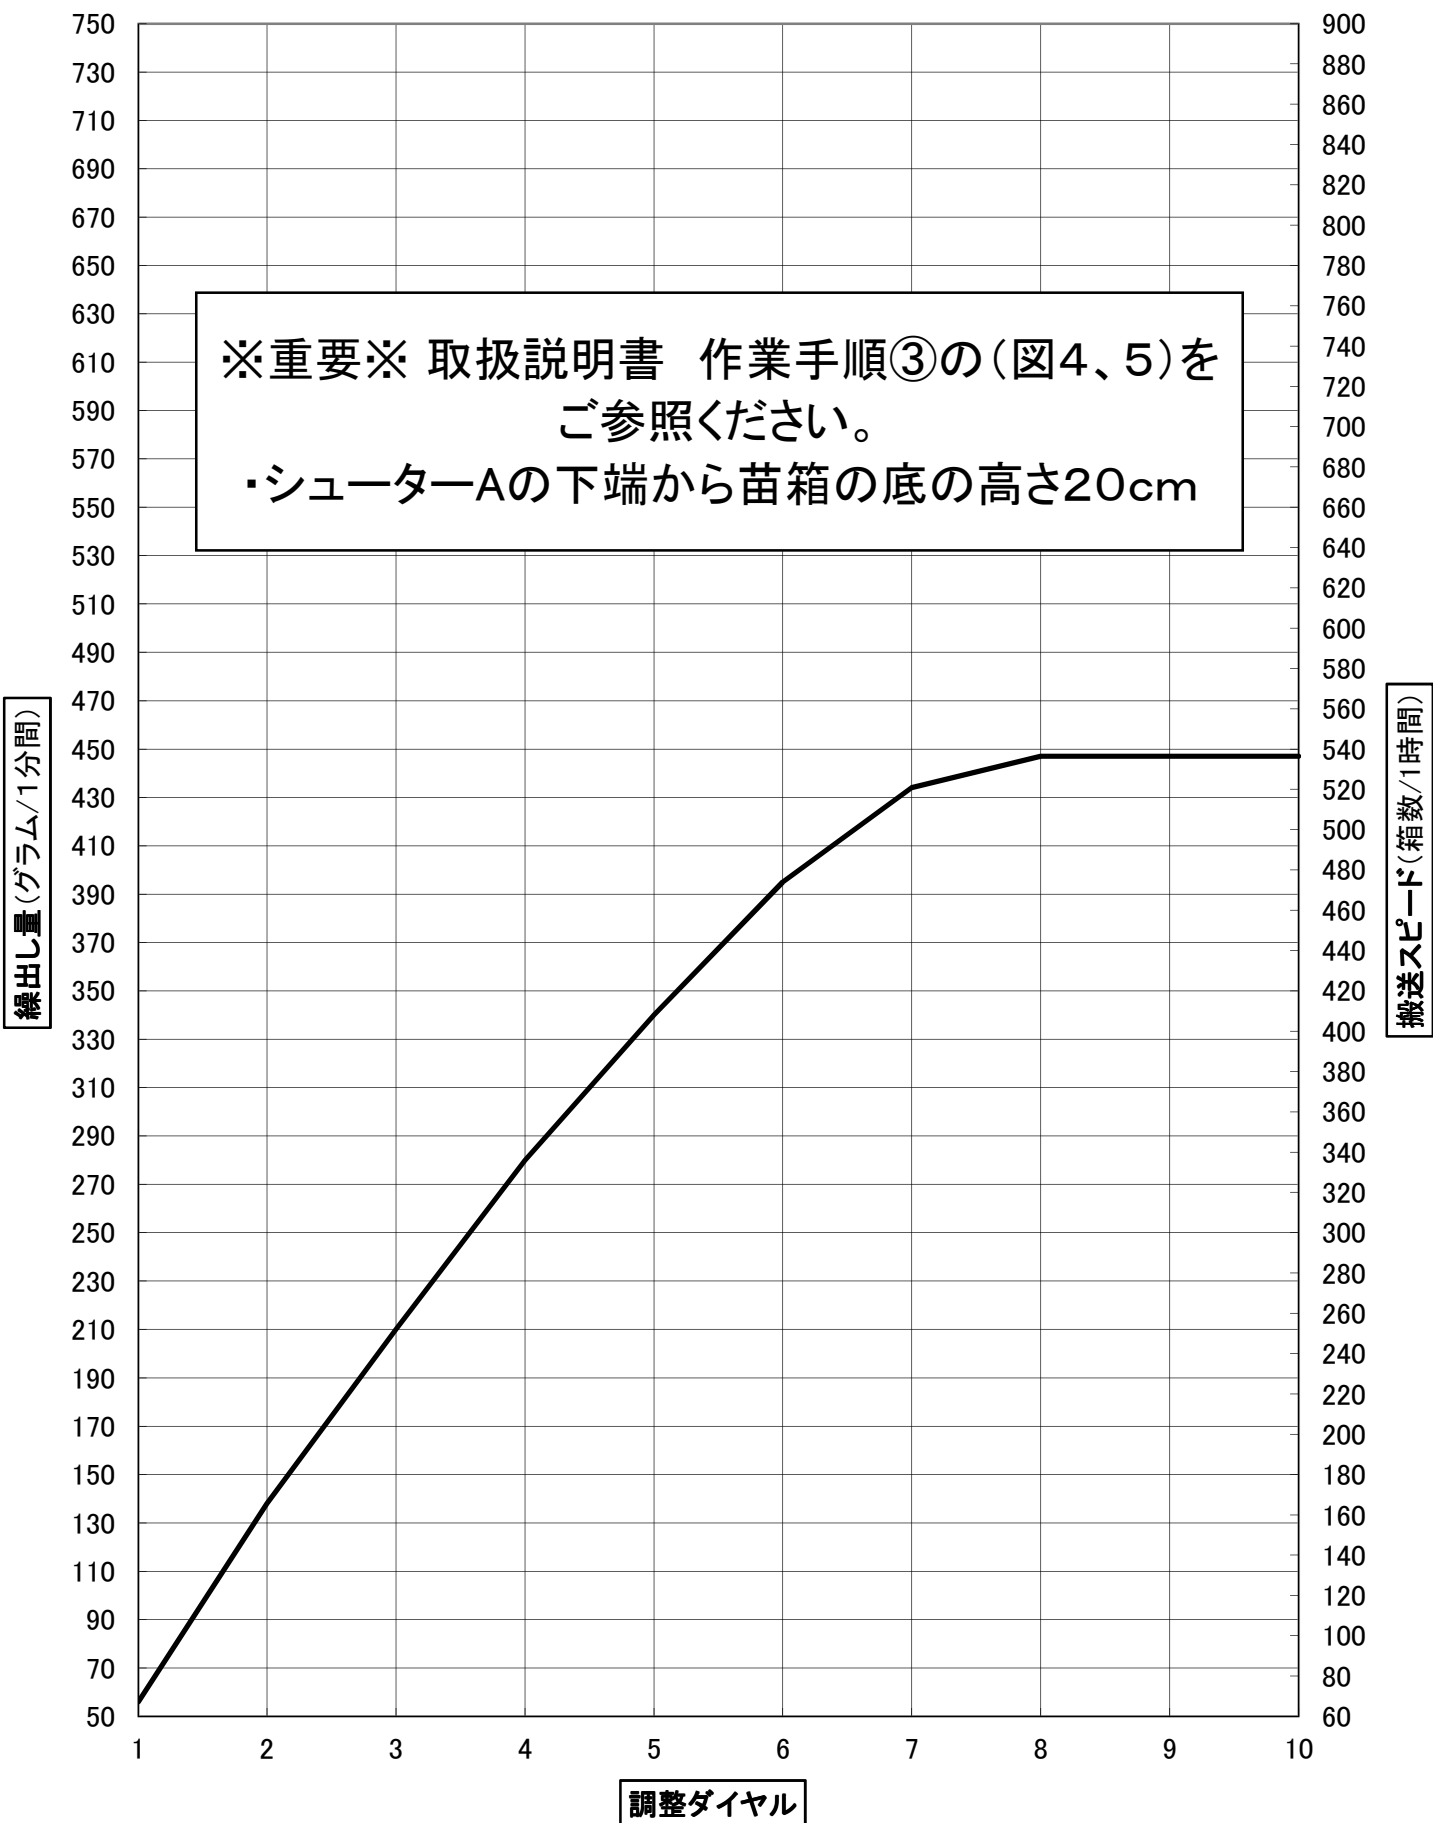

※注意※ 苗箱1箱あたりの散布量は50グラムです

ツインターボフェルテラ箱粒剤 繰出し目安表

※注意※ 苗箱1箱あたりの散布量は50グラムです

ツインパディート箱粒剤 繰出し目安表

※注意※ 苗箱1箱あたりの散布量は50グラムです

アプライプリンス粒剤6, 10 繰出し目安表

※注意※ 苗箱1箱あたりの散布量は50グラムです

※重要※ 取扱説明書 作業手順③の(図4、5)を
ご参照ください。
・シューターAの下端から苗箱の底の高さ20cm