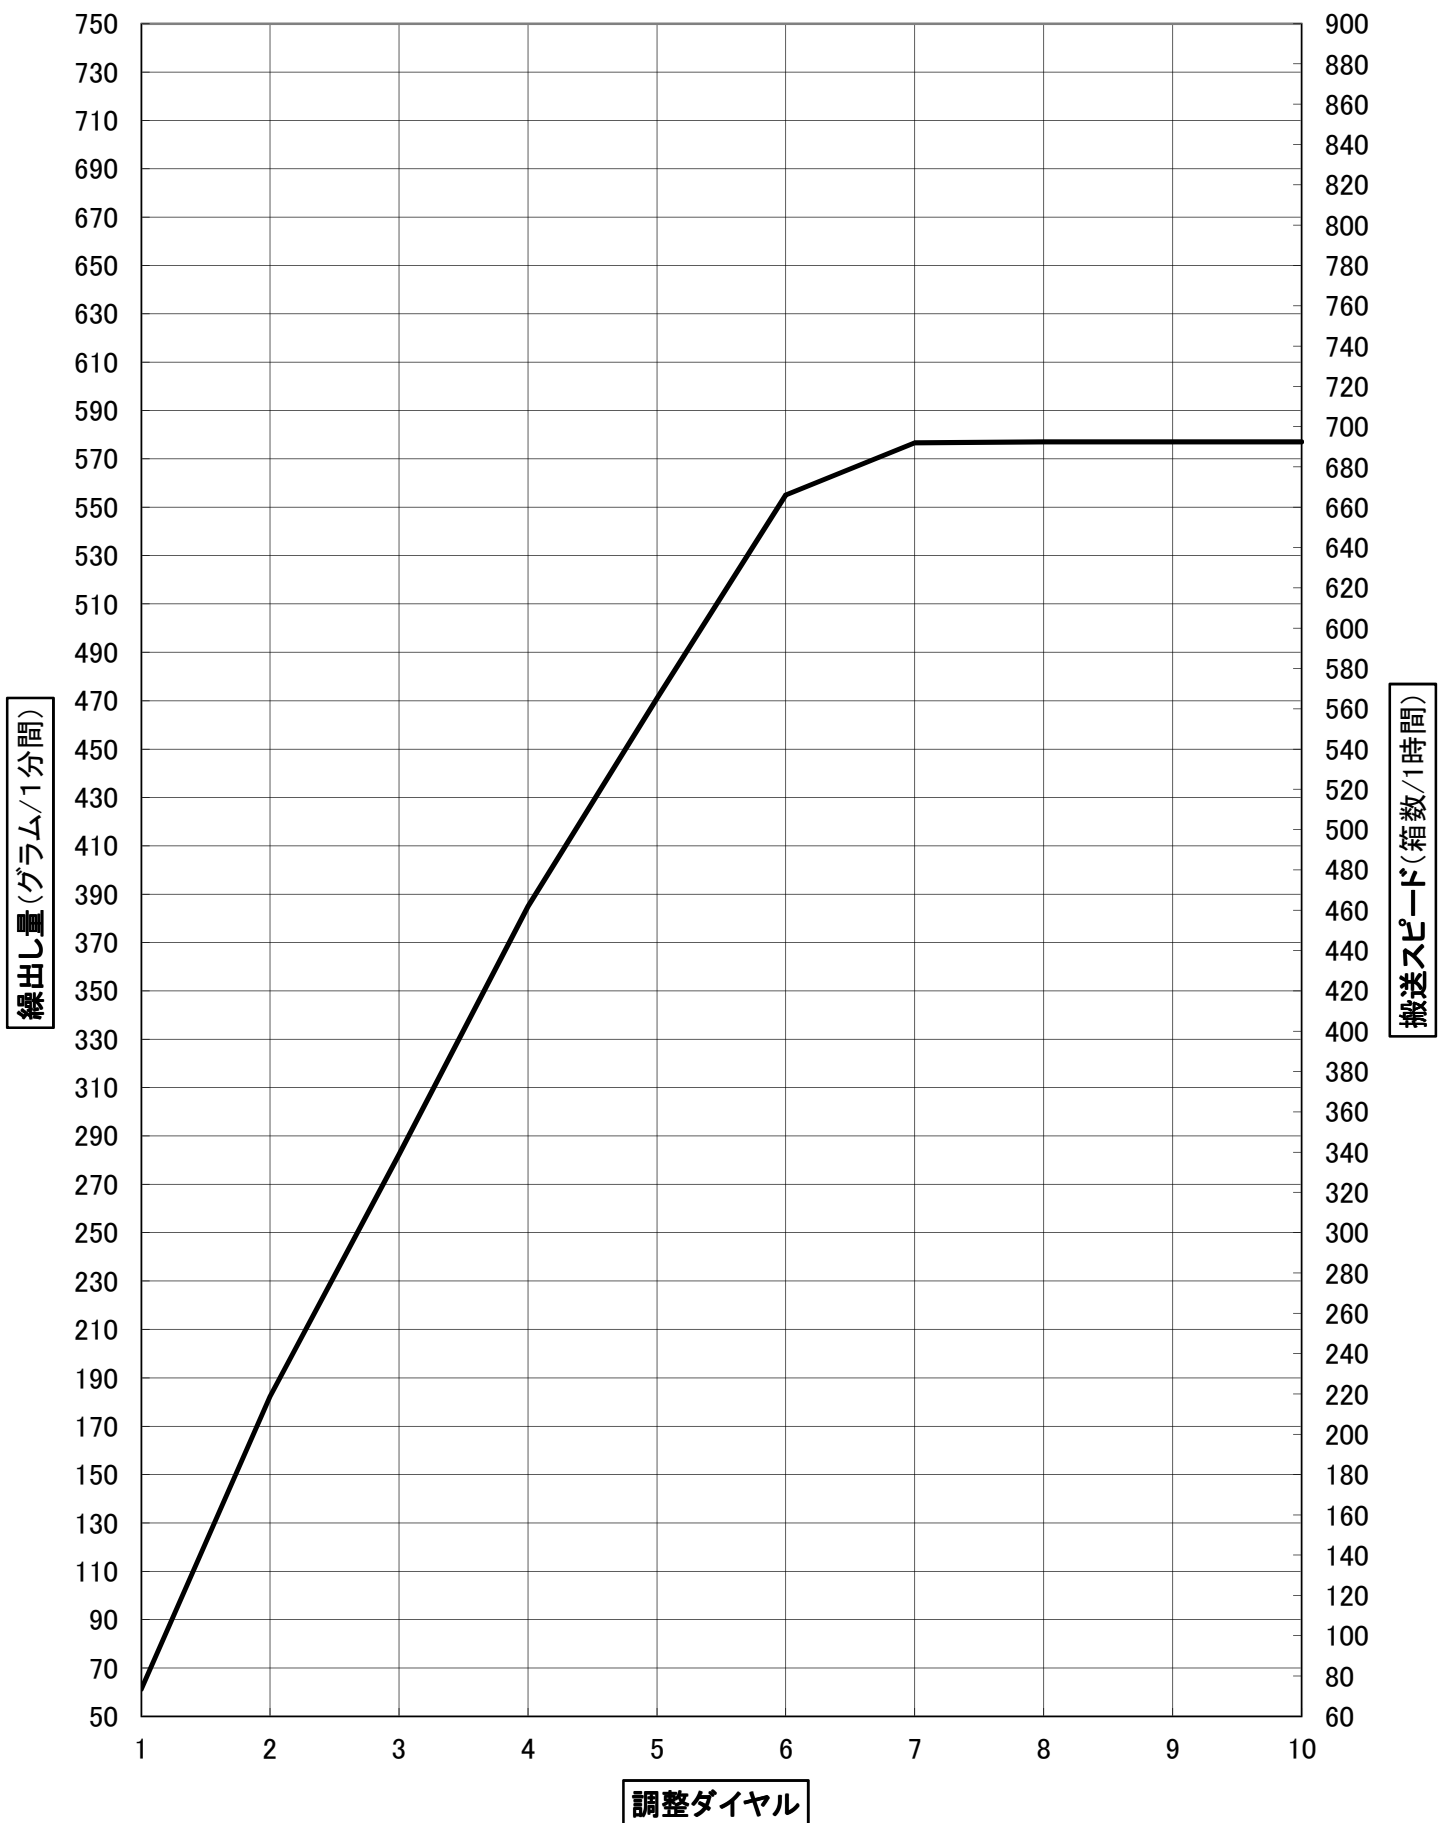

エバーゴルフオルテ箱粒剤 繰出し目安表

※注意※ 苗箱1箱あたりの散布量は50グラムです