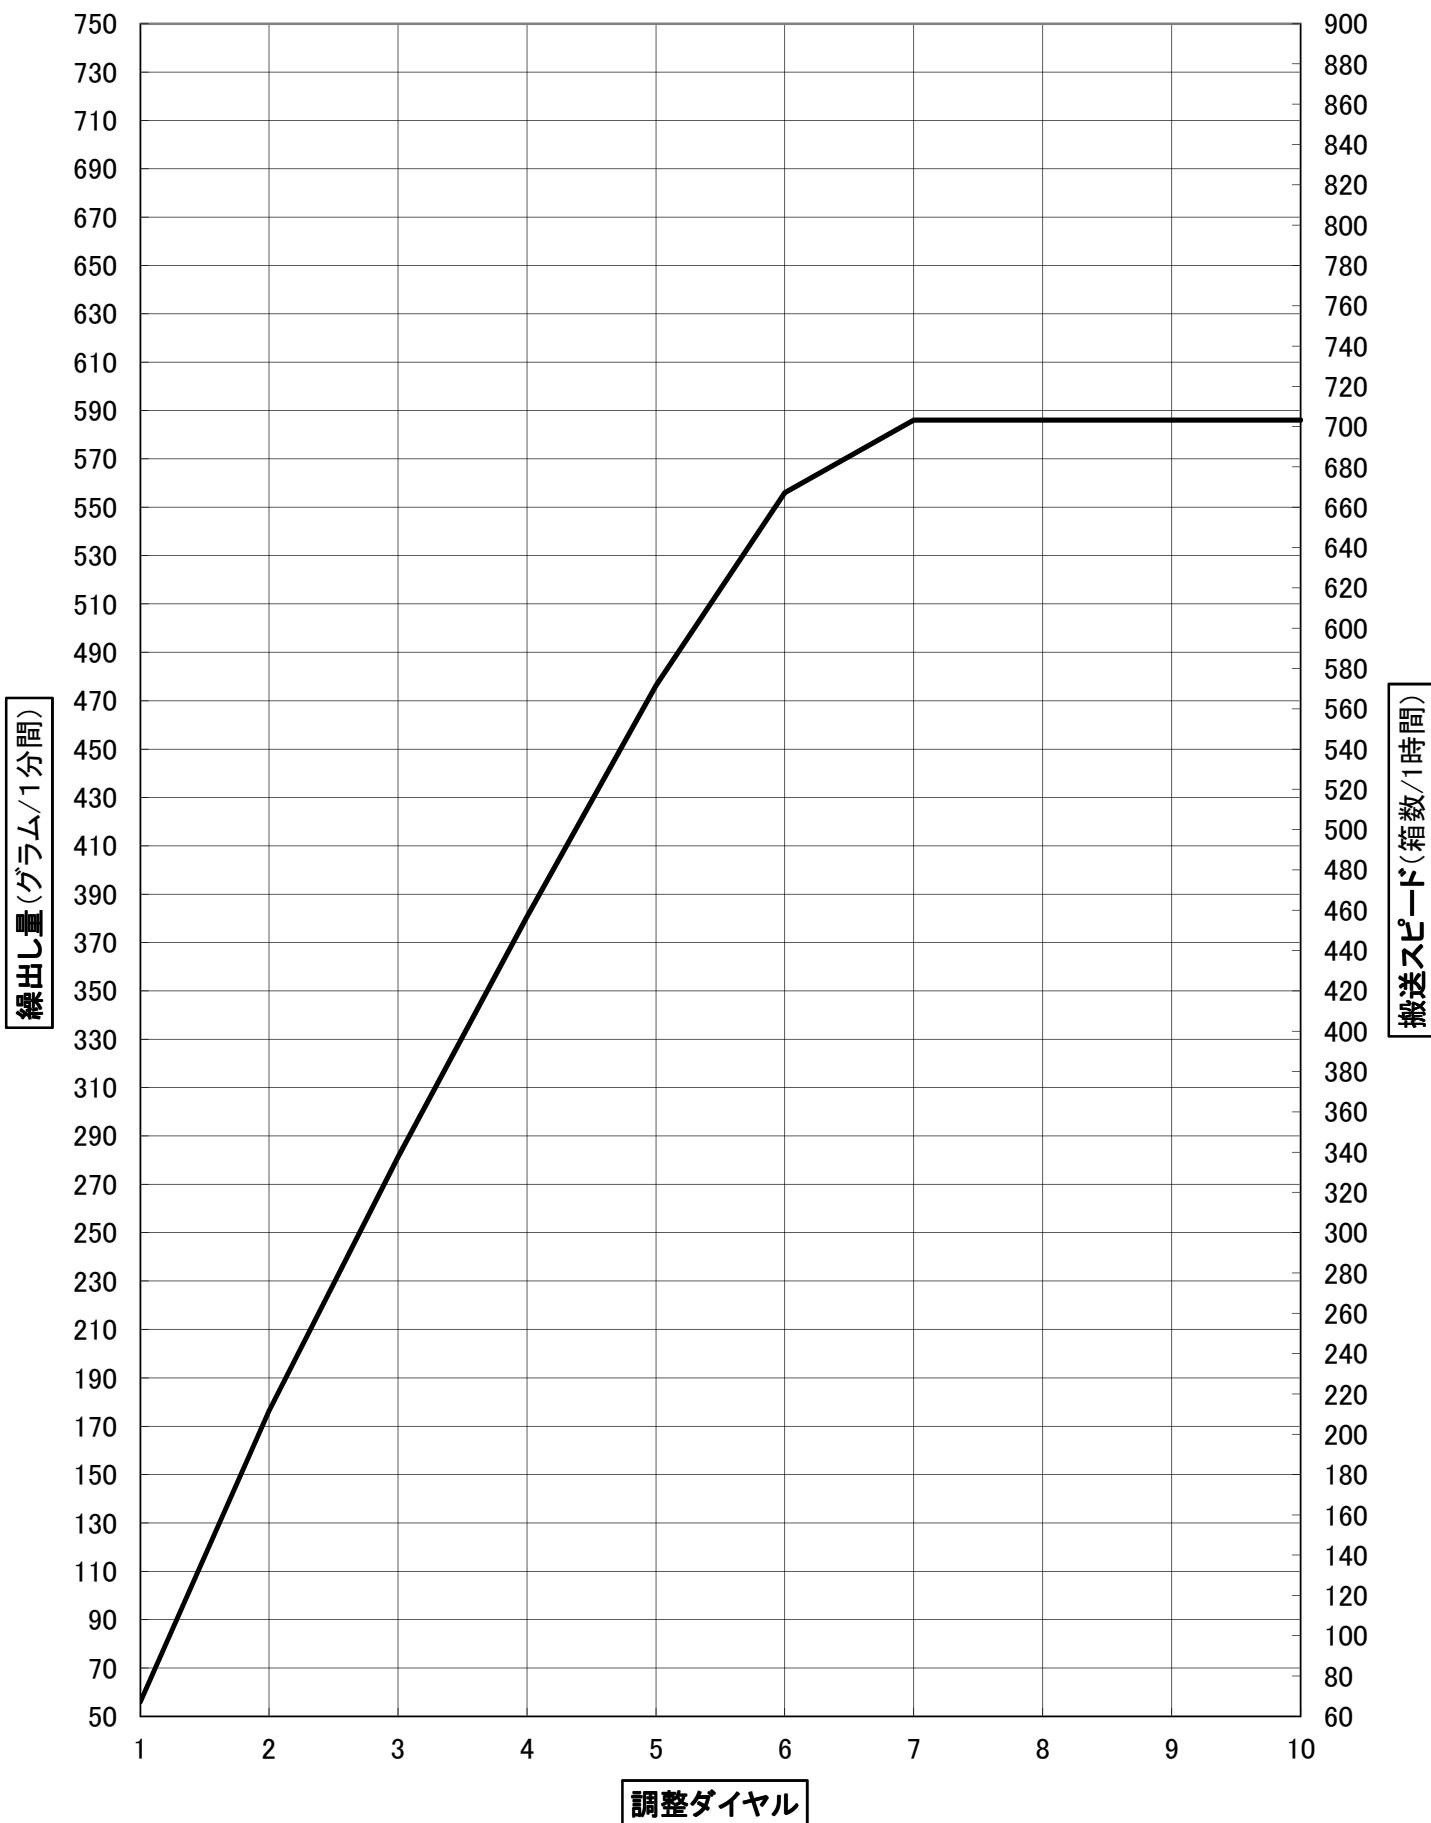

※注意※ 苗箱1箱あたりの散布量は50グラムです

エバーゴルフオルテ箱粒剤 繰出し目安表

※注意※ 苗箱1箱あたりの散布量は50グラムです

エバーゴールドプラス箱粒剤 繰出し目安表

※注意※ 苗箱1箱あたりの散布量は50グラムです

スタウトダントツ箱粒剤・スタウトダントツ箱粒剤08 繰出し目安表

※注意※ 苗箱1箱あたりの散布量は50グラムです

スタウトパディート箱粒剤 繰出し目安表