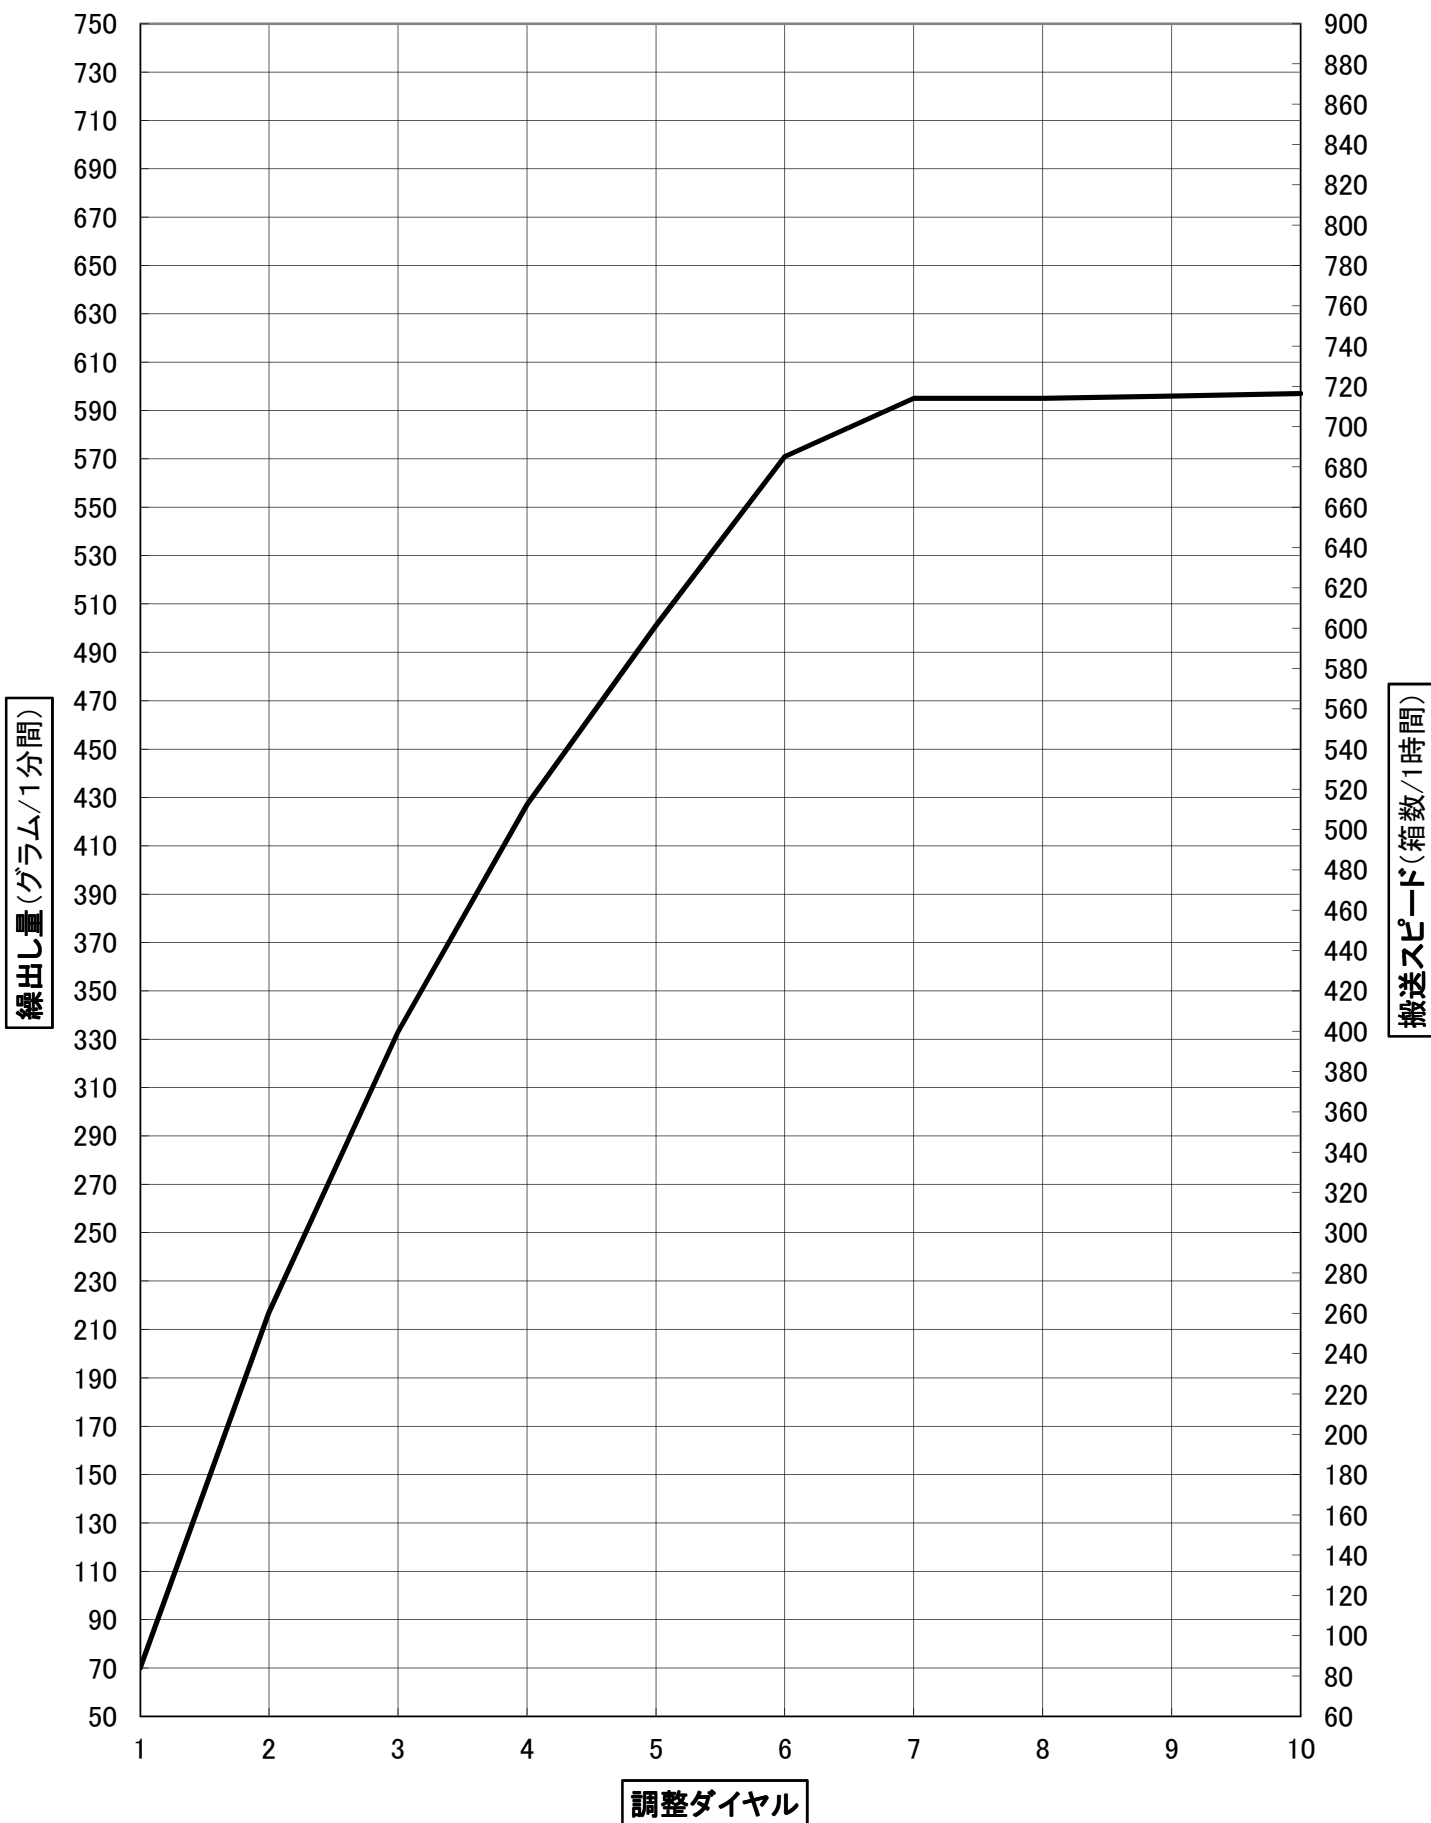

スタウトパディート箱粒剤 繰出し目安表

※注意※ 苗箱1箱あたりの散布量は50グラムです