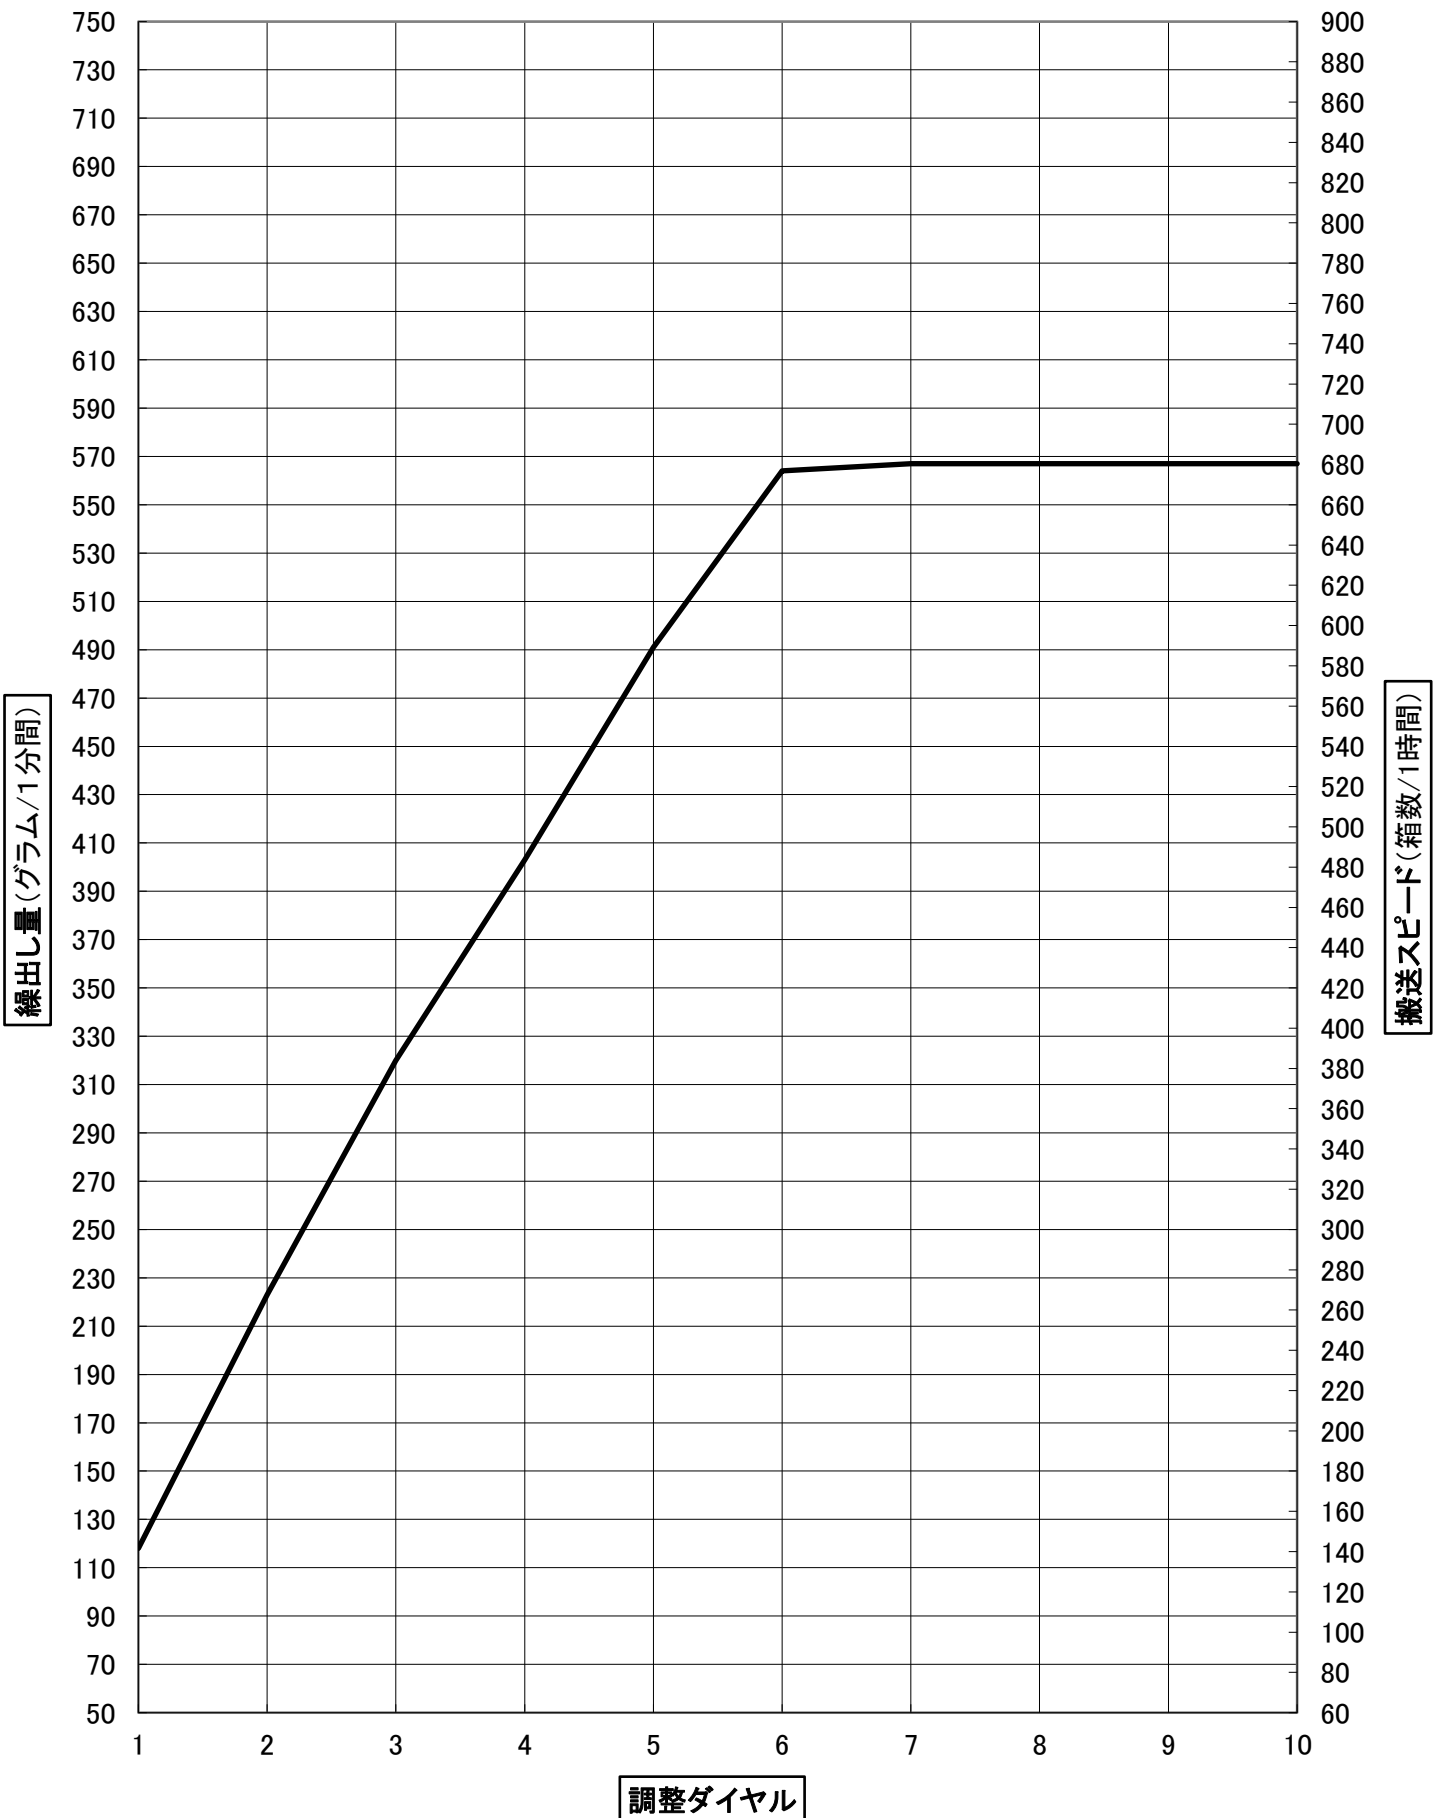

フルスロットル箱粒剤 繰出し目安表

※注意※ 苗箱1箱あたりの散布量は**50グラム**です

防人箱粒剤 繰出し目安表

※注意※ 苗箱1箱あたりの散布量は**50グラム**です

ゼクサロンパディード箱粒剤 繰出し目安表

※注意※ 苗箱1箱あたりの散布量は**50グラム**です

フェルテラゼクサロン箱粒剤 繰出し目安表

※注意※ 苗箱1箱あたりの散布量は**50グラム**です

ヨーバル箱粒剤
ヨーバルトップ箱粒剤 繰出し目安表

※注意※ 苗箱1箱あたりの散布量は**50グラム**です

ヨーバル箱粒剤 ヨーバルトップ箱粒剤 繰出し目安表

※注意※ 苗箱1箱あたりの散布量は**75グラム**です

スクラム箱粒剤 繰出し目安表

※注意※ 苗箱1箱あたりの散布量は**50グラム**です

ファーストオリゼパディート粒剤 繰出し目安表

※注意※ 苗箱1箱あたりの散布量は**50グラム**です

ファーストオリゼプリンス粒剤6 繰出し目安表

※注意※ 苗箱1箱あたりの散布量は50グラムです

※重要※ 取扱説明書 作業手順③の(図5)を
 ご参照ください。
 ・シューターB本体に対して手前に引き出す

ファーストオリゼフェルテラ粒剤 繰出し目安表

※注意※ 苗箱1箱あたりの散布量は50グラムです

ルーチンアドマイヤー箱粒剤 繰出し目安表

※注意※ 苗箱1箱あたりの散布量は50グラムです

ルーチンバリアード箱粒剤 繰出し目安表