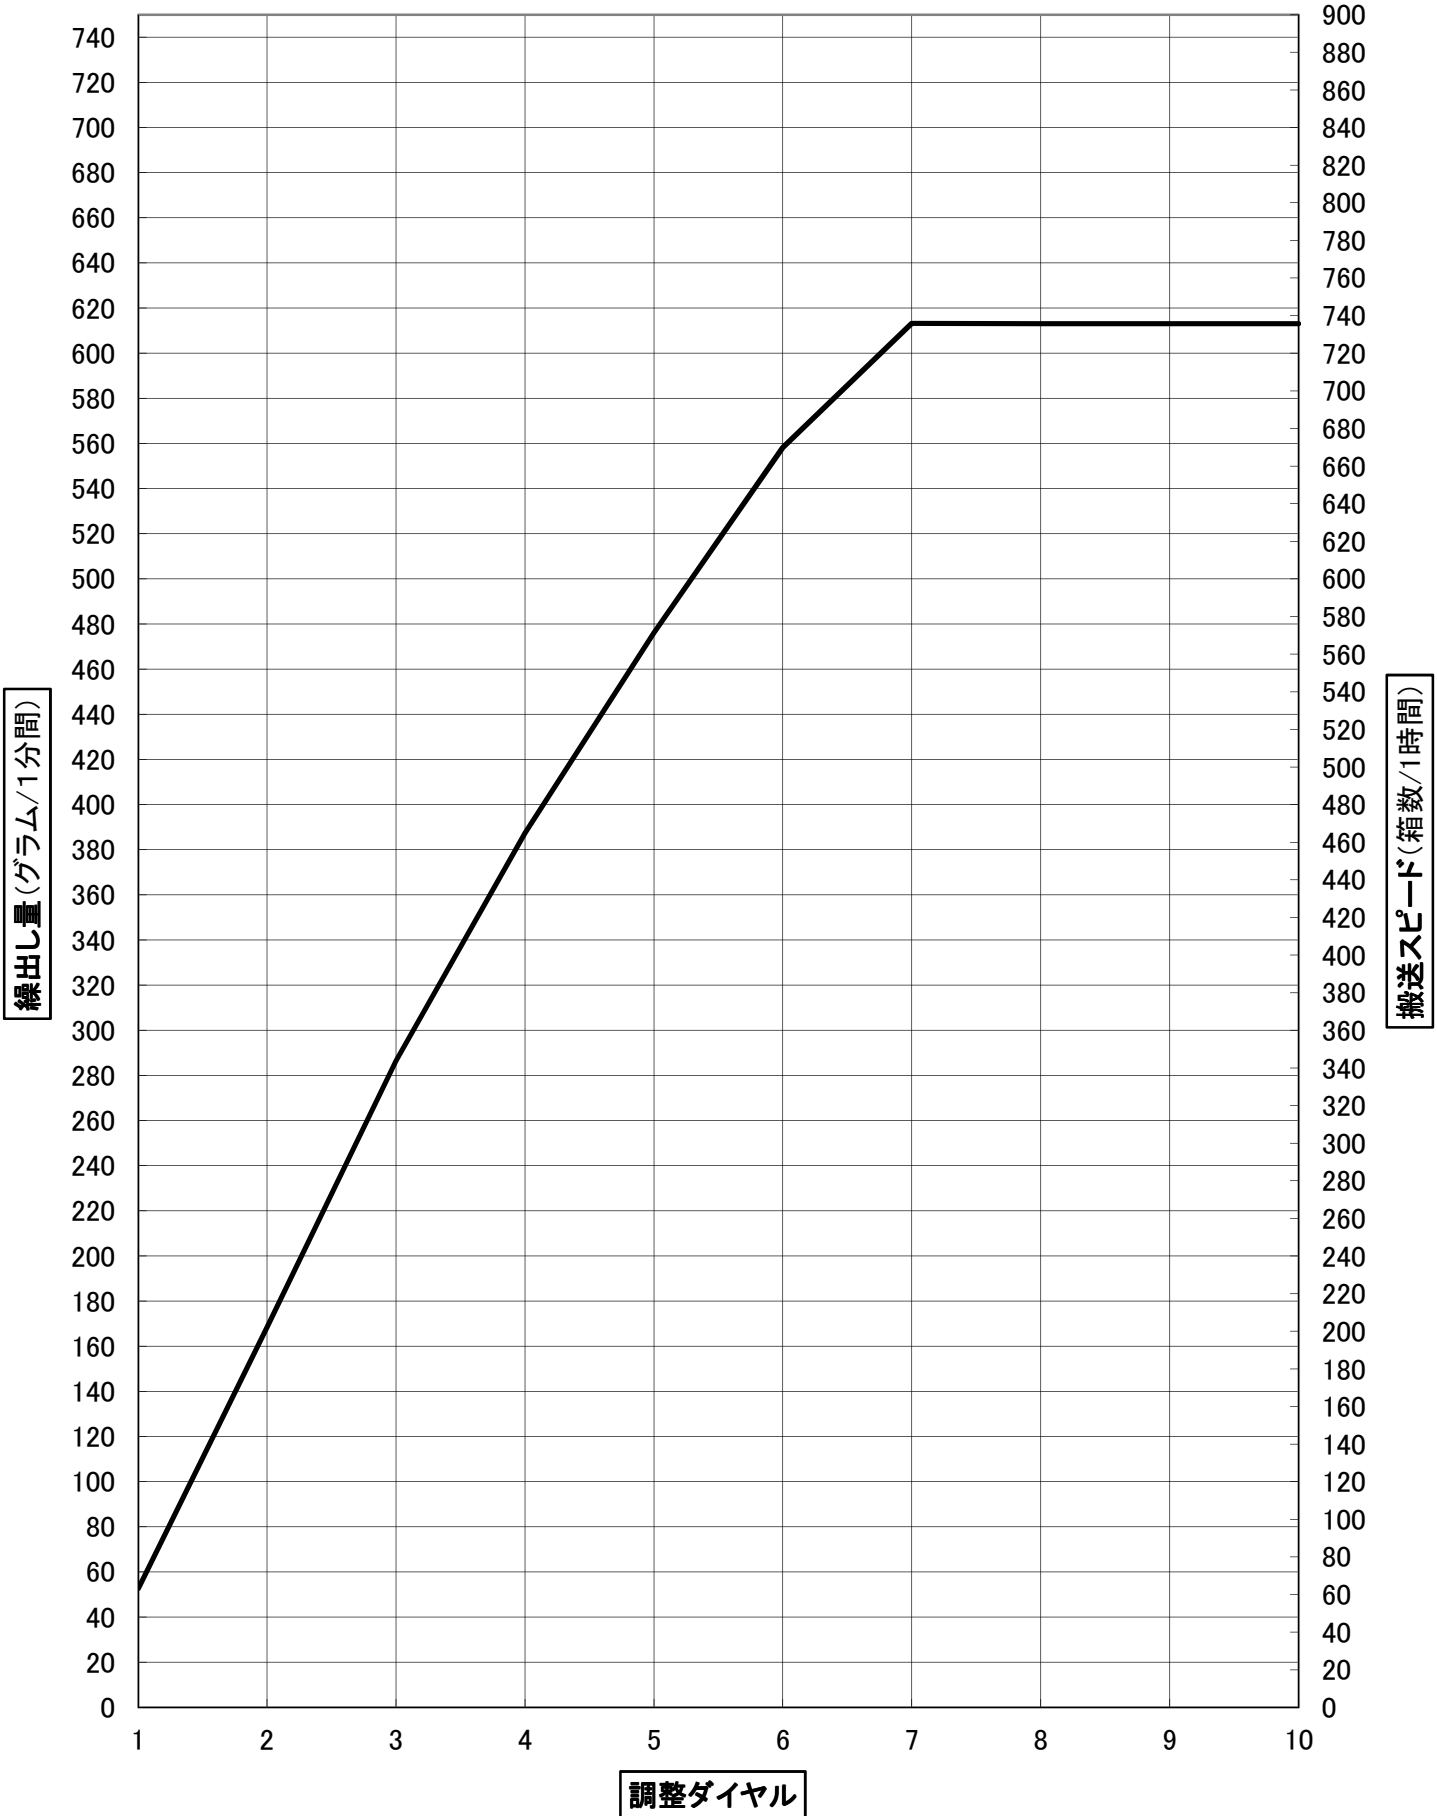

ルーチンバリアード箱粒剤 繰出し目安表

※注意※ 苗箱1箱あたりの散布量は**50グラム**です