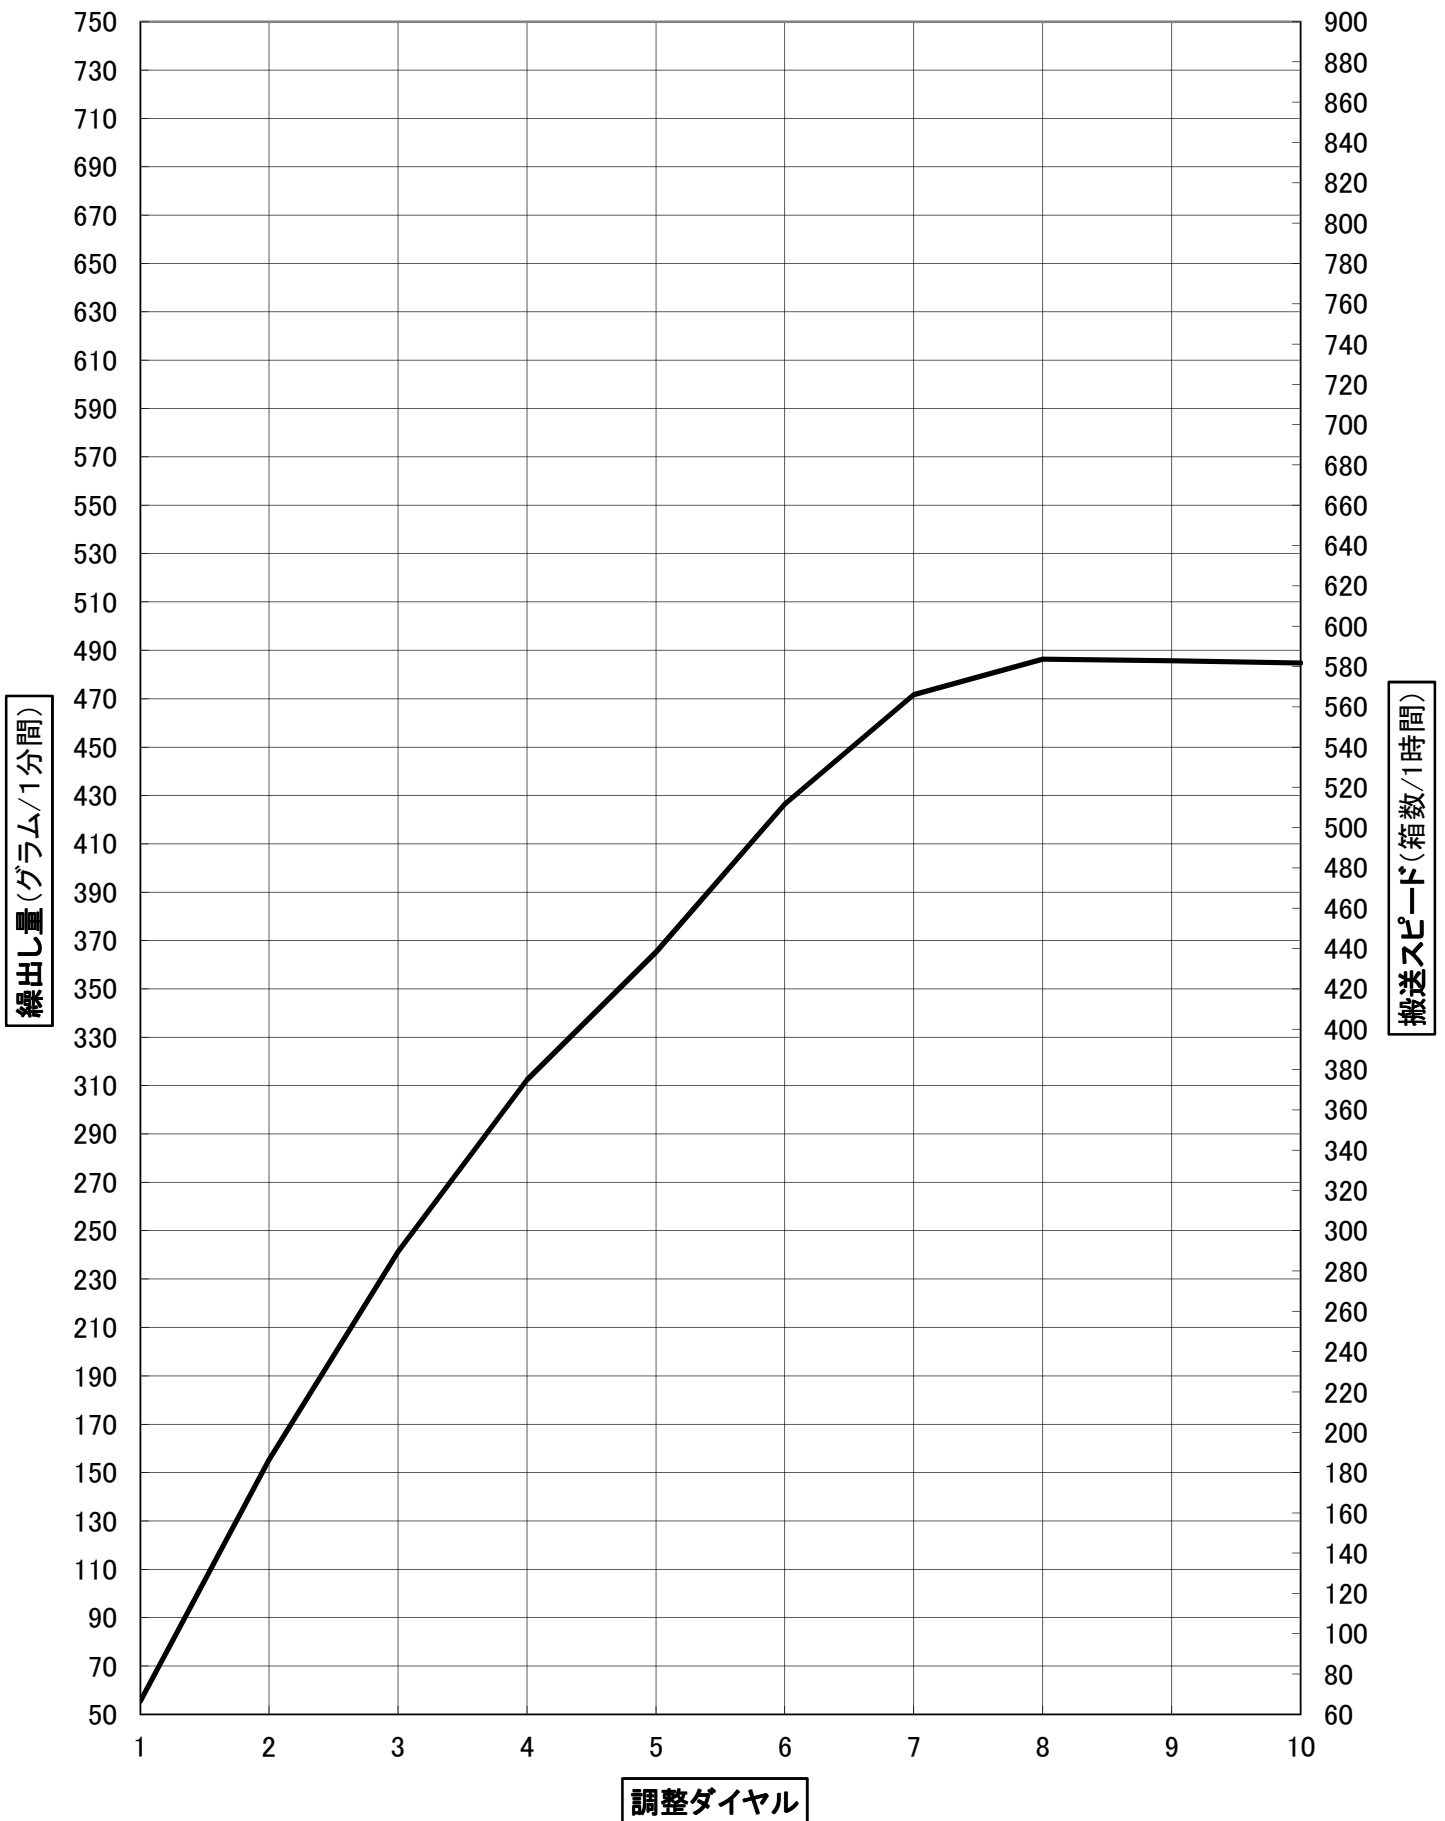

※注意※ 苗箱1箱あたりの散布量は50グラムです

エバーゴルフオルテ箱粒剤 繰出し目安表

※注意※ 苗箱1箱あたりの散布量は50グラムです

エバーゴールドプラス箱粒剤 繰出し目安表

※注意※ 苗箱1箱あたりの散布量は50グラムです

スタウトダントツ箱粒剤・スタウトダントツ箱粒剤08 繰出し目安表

※注意※ 苗箱1箱あたりの散布量は50グラムです

スタウトパディート箱粒剤 繰出し目安表