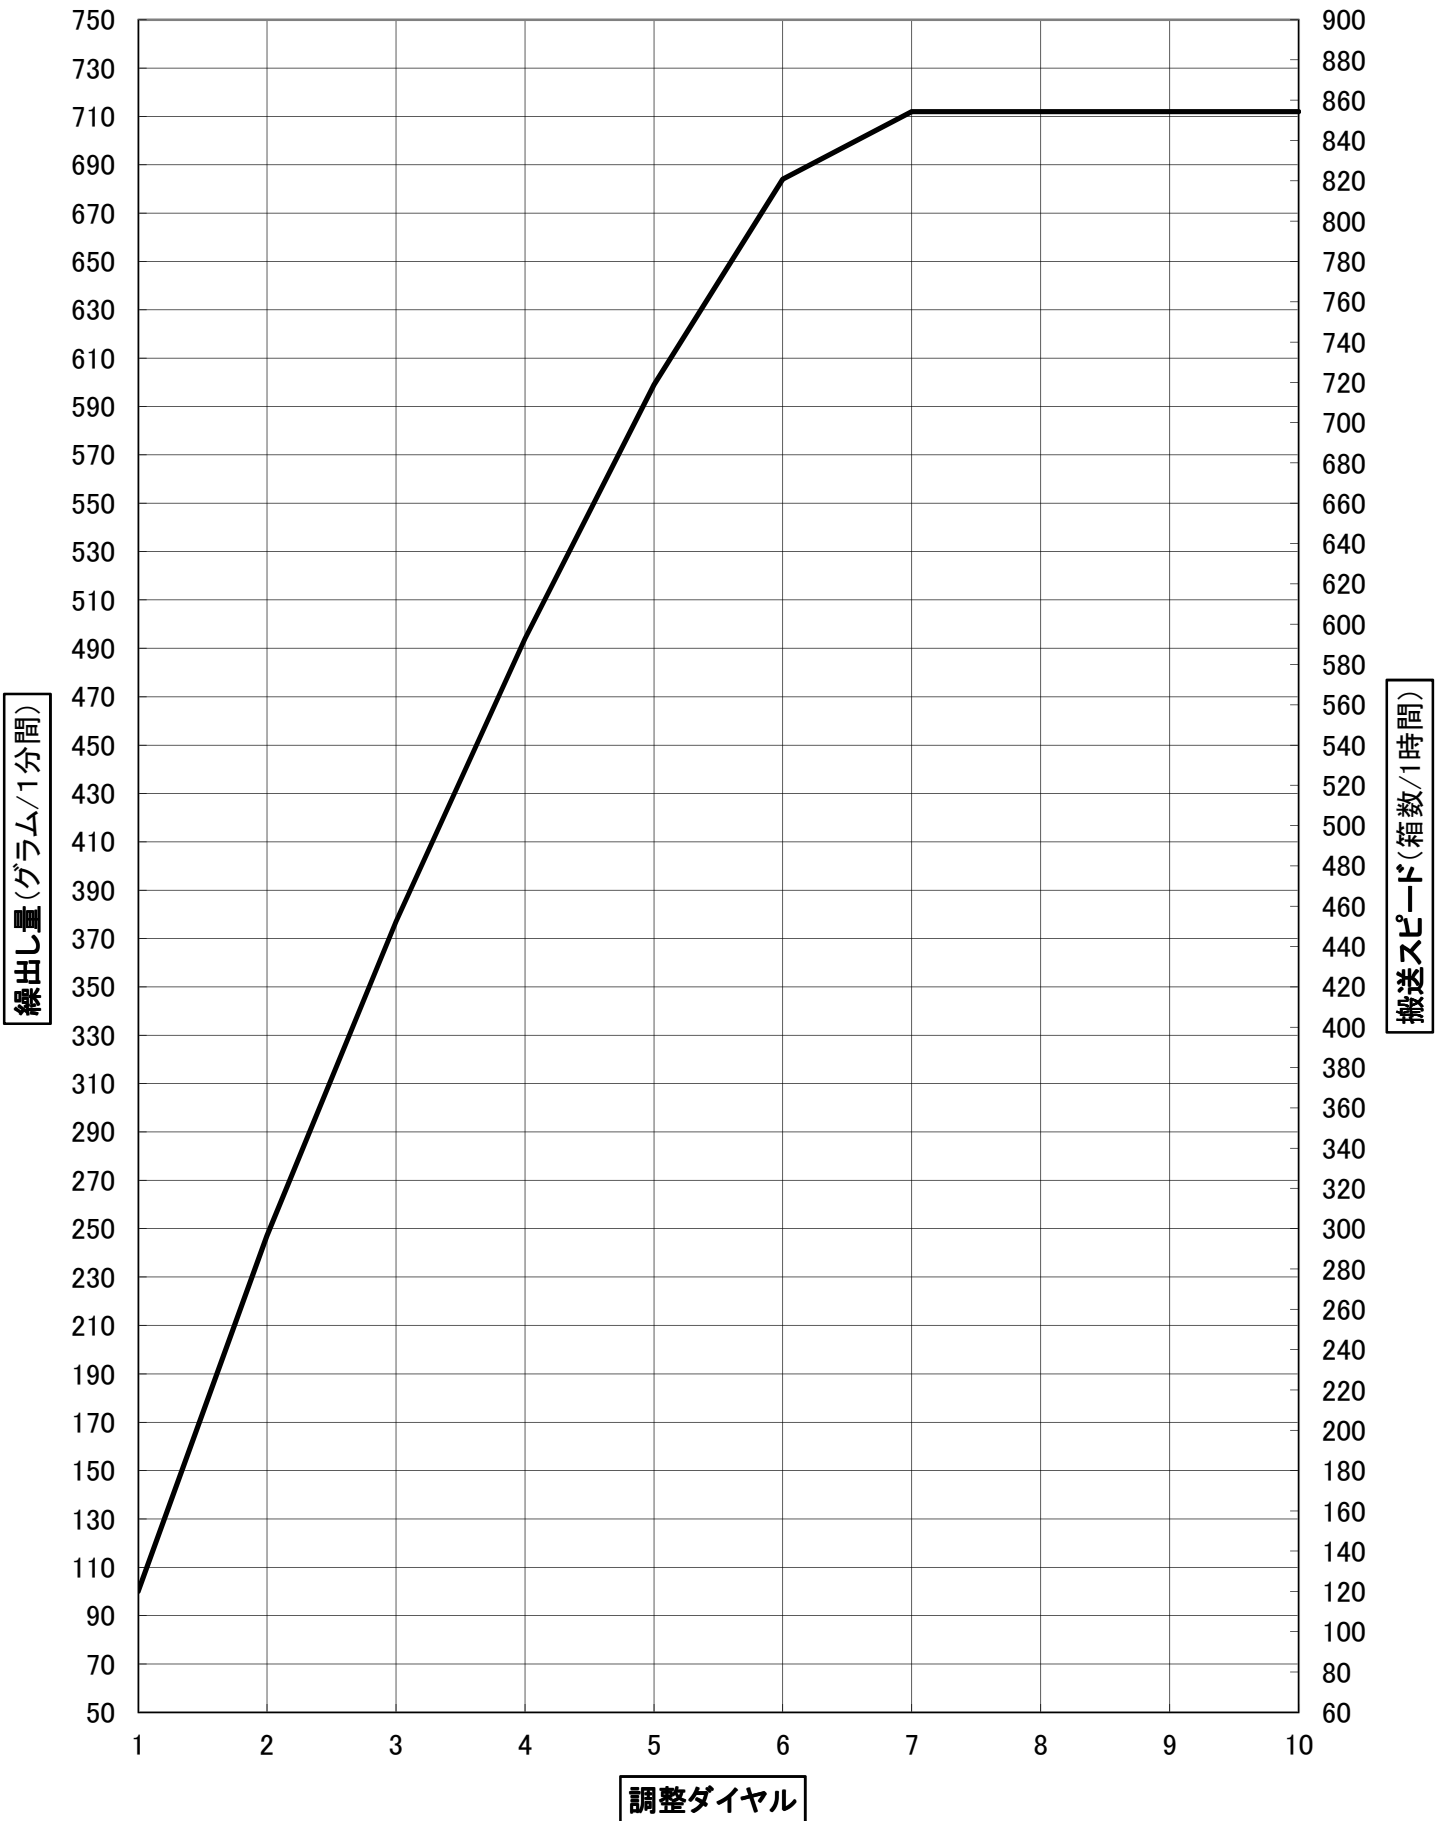

アドマイヤーCR箱粒剤 繰出し目安表

※注意※ 苗箱1箱あたりの散布量は50グラムです