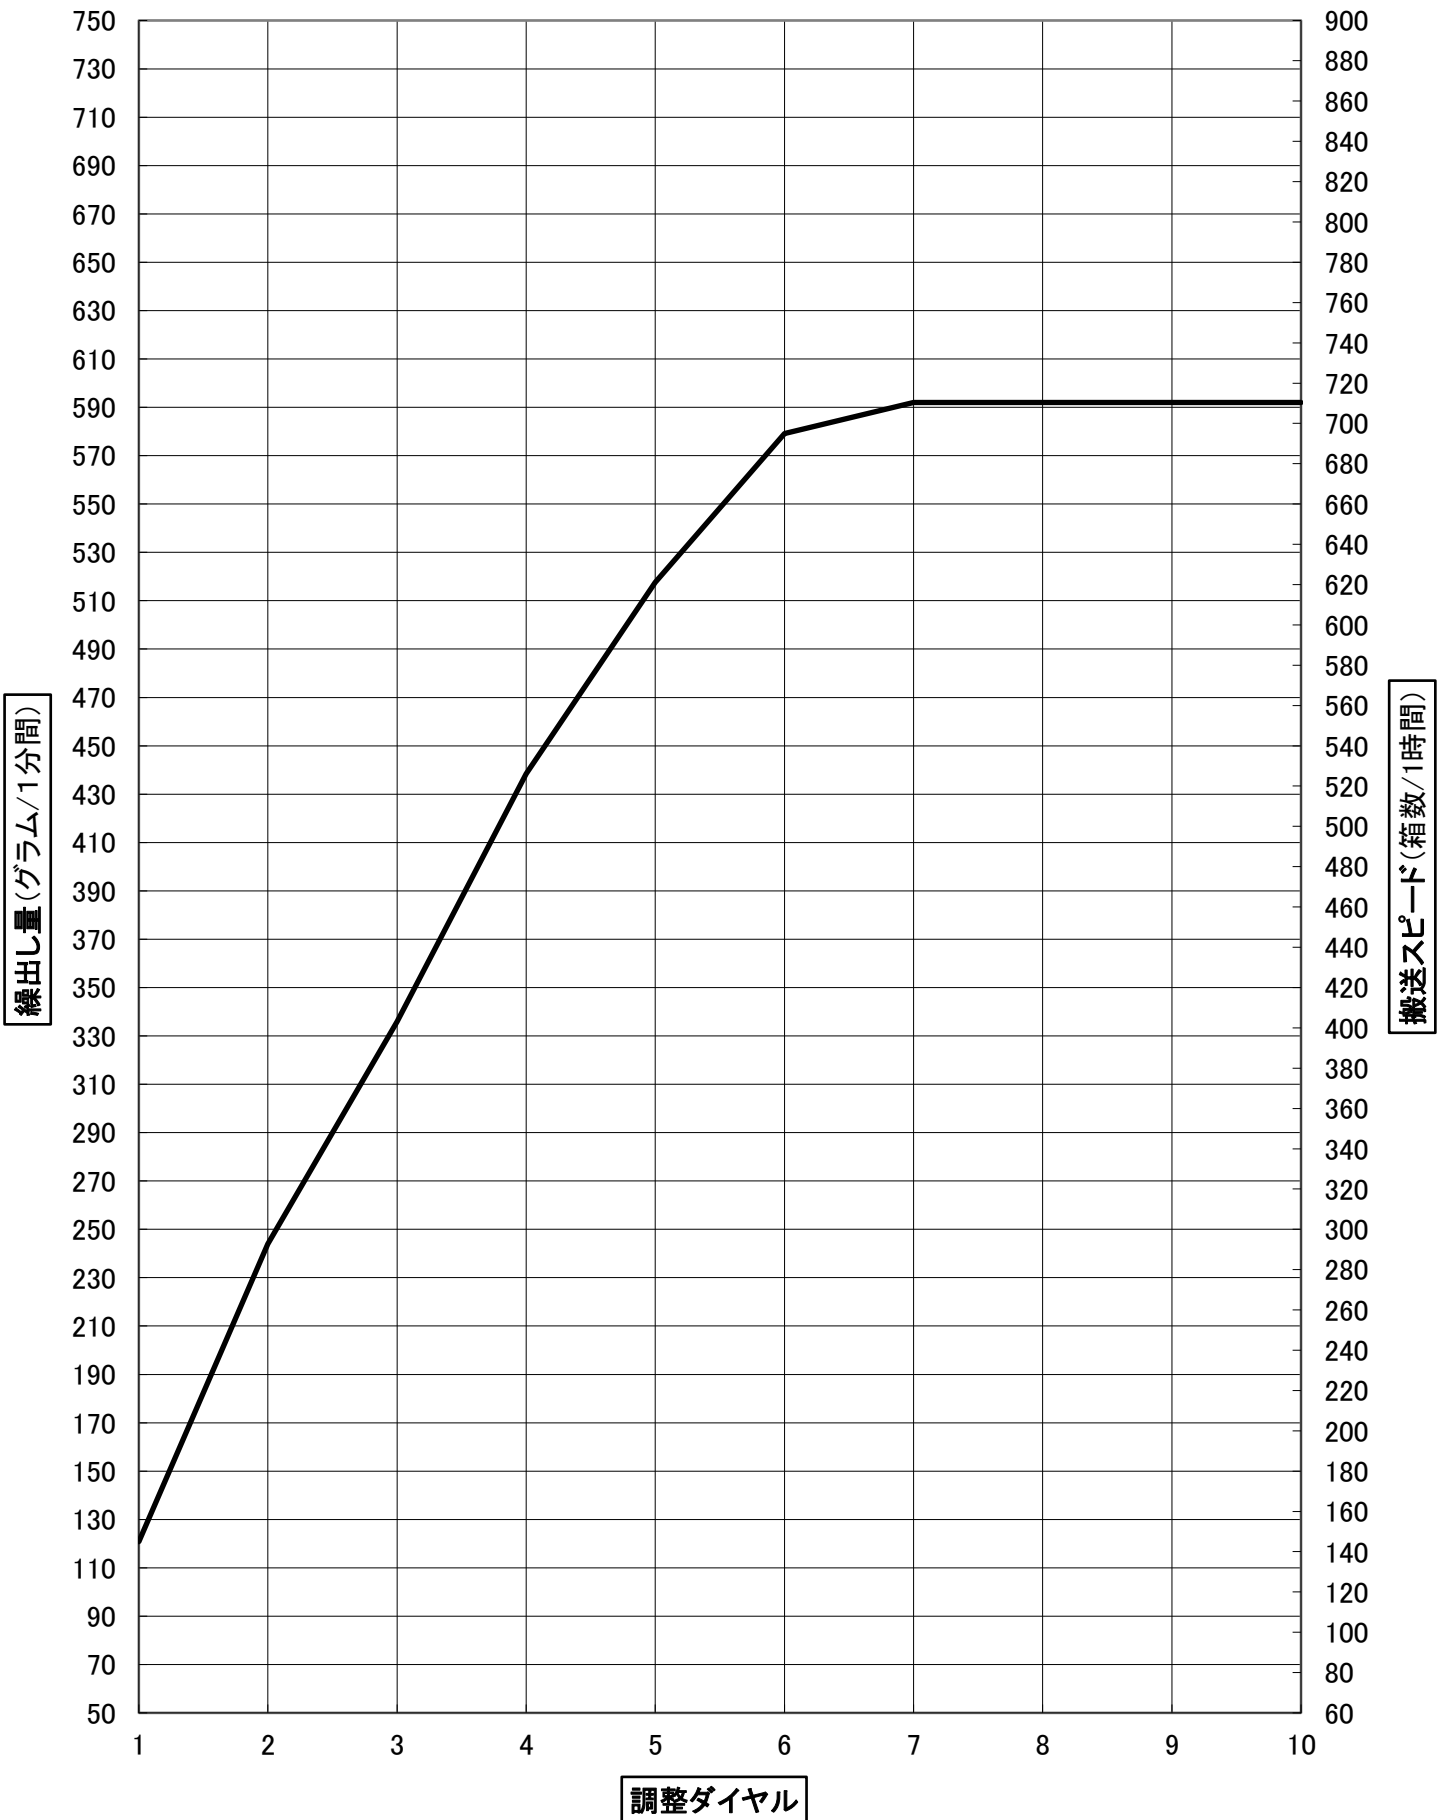

ヨーバル箱粒剤 ヨーバルトップ箱粒剤 繰出し目安表

※注意※ 苗箱1箱あたりの散布量は**75グラム**です