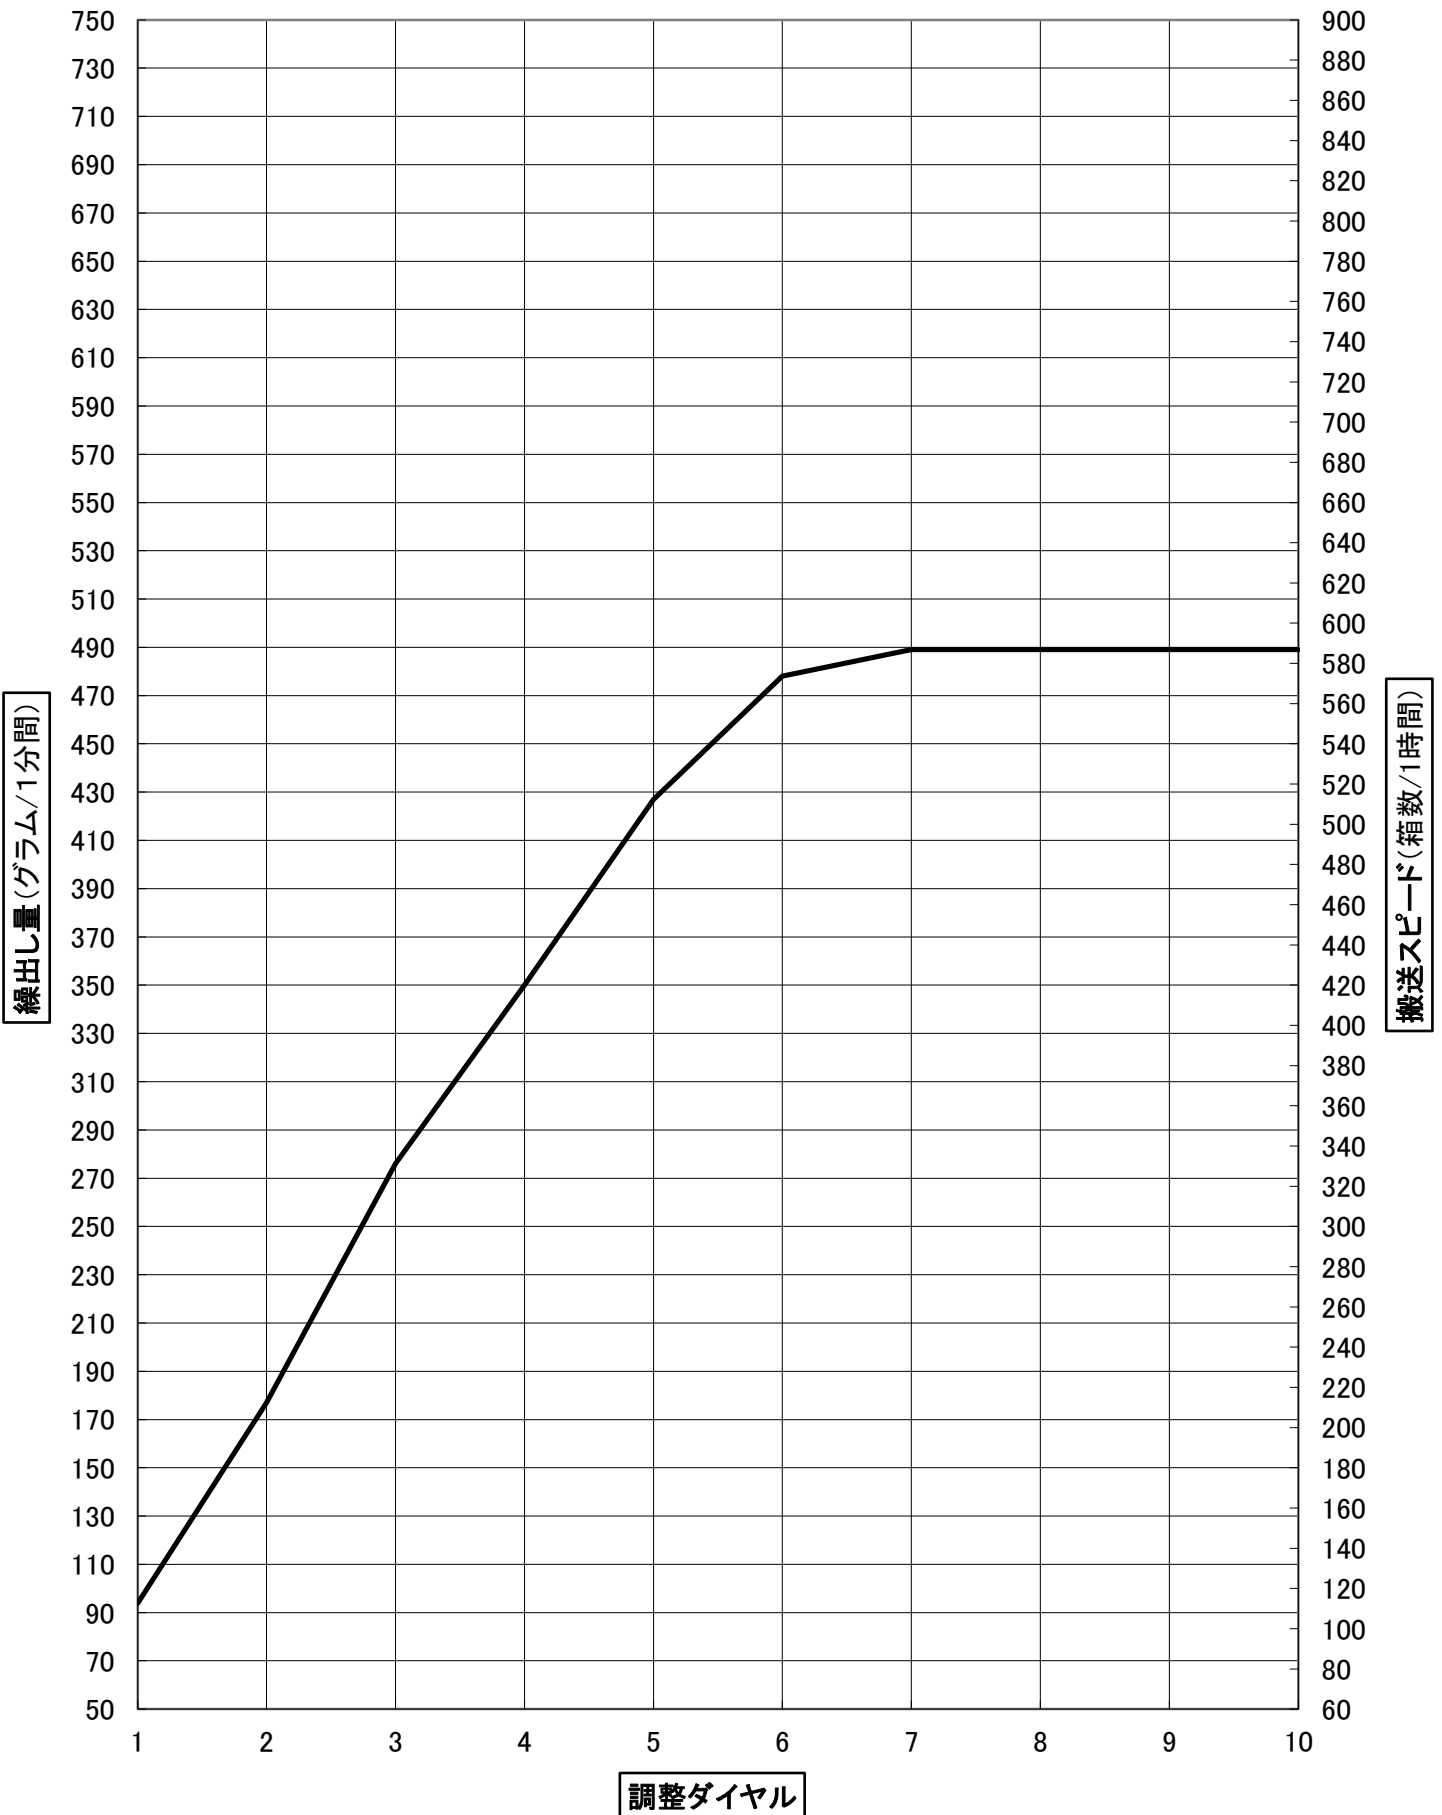

※注意※ 苗箱1箱あたりの散布量は50グラムです

スタウトパディートDX箱粒剤 繰出し目安表

※注意※ 苗箱1箱あたりの散布量は**50グラム**です

ハコナイト粒剤 繰出し目安表

※注意※ 苗箱1箱あたりの散布量は**50グラム**です

箱王子粒剤 繰出し目安表

※注意※ 苗箱1箱あたりの散布量は50グラムです

ツインターボ箱粒剤08 繰出し目安表