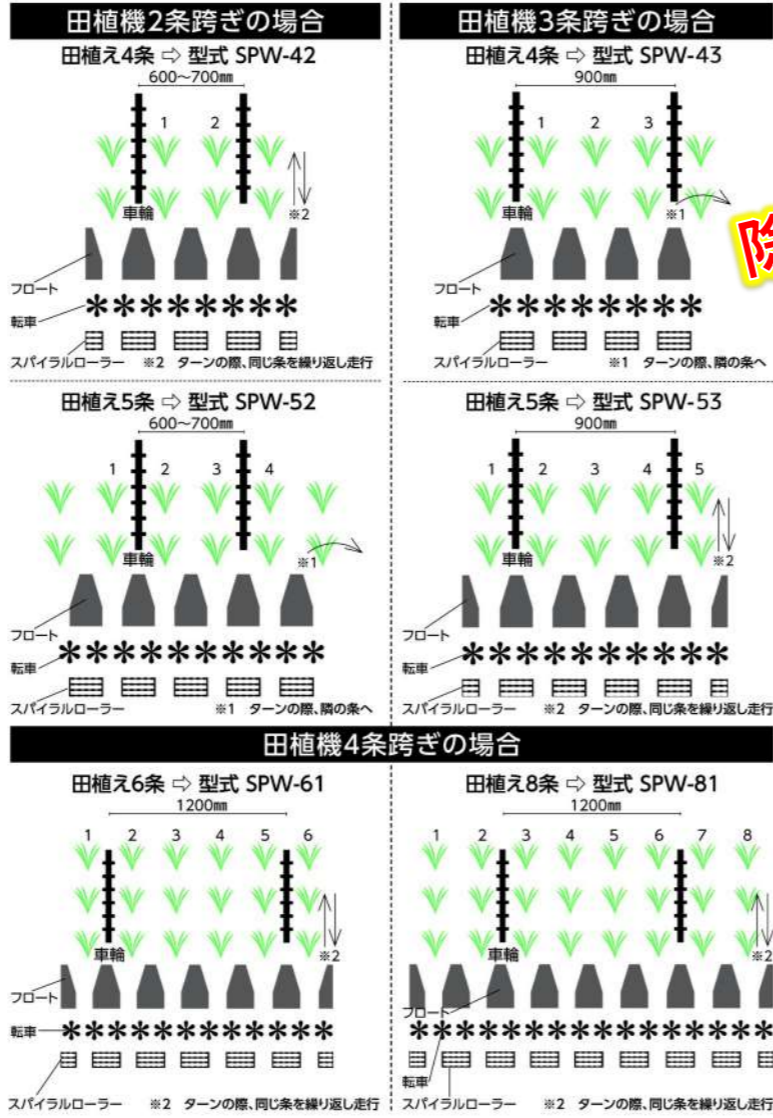

旧型の田植機を再利用

除草条数により取付できる田植機が異なります

Q.田植機は何条で行いますか?(除草条数)
Q.除草機を装着する予定の田植機は何条タイプで車輪幅は?

除草機の型式	必要な田植機
SPW-42・42x・52・52x	2条またぎ(車輪幅60cm)
SPW-43・43x・53・53x	3条またぎ(車輪幅90cm)
SPW-61・61x・81・81x	4条またぎ(車輪幅120cm)

型式	除草幅	小売価格
SPW-42x	4条	162,000円(税別)
SPW-43x	4条	162,000円(税別)
SPW-52x	5条	172,000円(税別)
SPW-53x	5条	195,000円(税別)
SPW-61x	6条	289,000円(税別)
SPW-81x	8条	329,000円(税別)

田植機 取付金具(ヒッチ)単品	小売価格
SPW-42	25,800円(税別)
SPW-43	25,800円(税別)
SPW-52	25,800円(税別)
SPW-53	25,800円(税別)
SPW-61	25,800円(税別)
SPW-81	25,800円(税別)

ヒッチ付	型式	除草幅	小売価格	
ヒッチ付	SMKW-41	4条	135,000円(税別)	
	SMKW-51	5条	185,000円(税別)	
	SMKW-61	6条	265,000円(税別)	
	SMKW-81	8条	305,000円(税別)	
	3輪田植機	SMKW-41	4条	135,000円(税別)
		SMKW-51	5条	185,000円(税別)
SMKW-61		6条	265,000円(税別)	

アタッチメント
乗用田植機 A T あめんぼ号
SPW-42x/43x/52x/53x/61x/81x
(小型2条またぎ田植機にも対応※)
※4条と5条の除草機に限りませす

除草剤が効かない事ありませんか?
除草剤節約で併用が増えてます!

そんなに何回も薬を使いたくないしこれは便利かもなあ

ホームページに作業の動画あり
美善チャンネル
YouTube