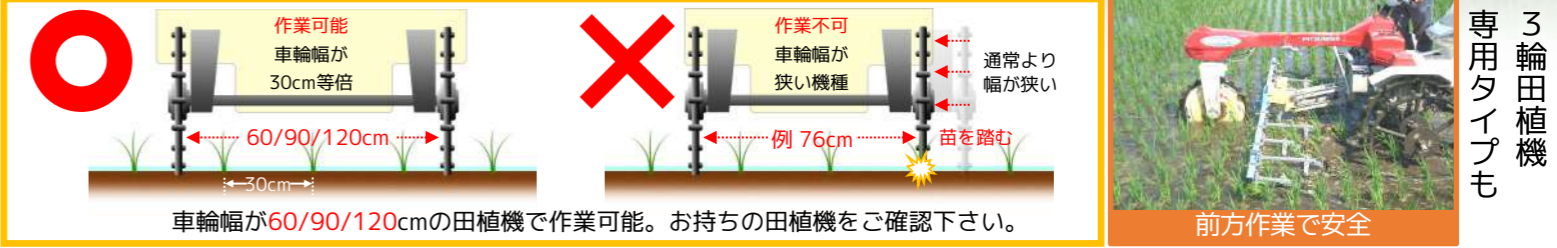

除草と攪拌のW効果

ギヤケースおよび5種類のスプラインアダプター付属。径24/25/26mm対応。26cc以上推奨。

ほとんどの背負い式刈払機に取付可能
※首折れ式など一部の特殊な形状のものを除きます。

売れてます!
ATC-315S
48,000円(税別)