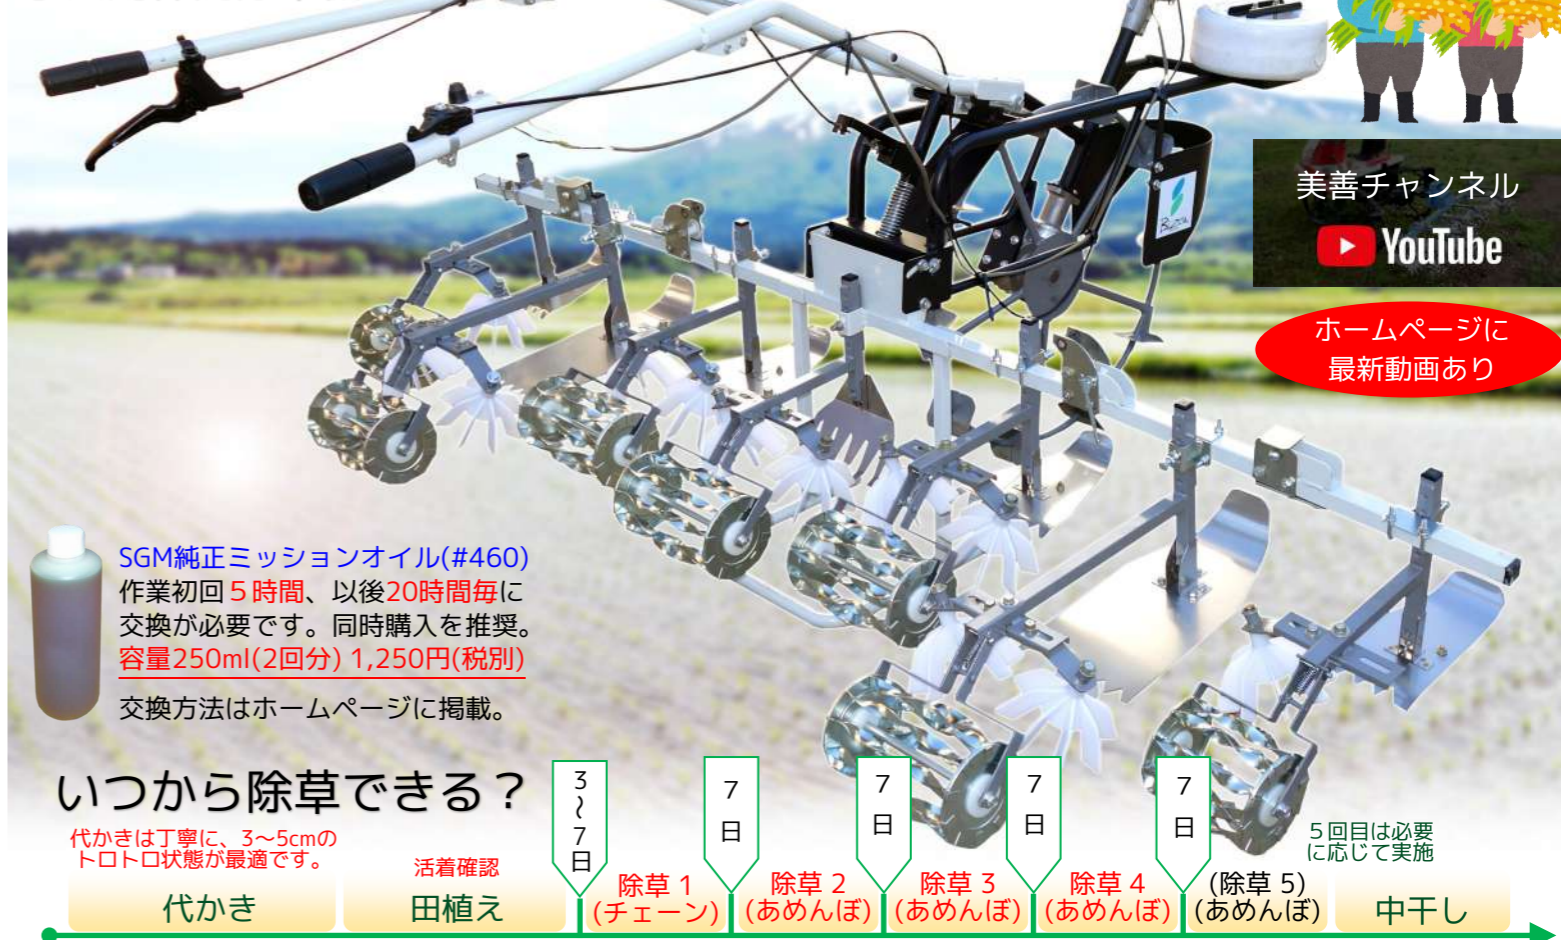

【ヒッチ選択のご注意】ヒッチ適合表は取付および作業を保証するものではありません

- 適合表は実機で取付確認したものです。未確認の仕様違いが存在する場合は取付できない場合があります。
- 溝切機(PDS-2x)の場合、車輪幅が60cm/90cm/120cm以外の車体は車輪が苗を損傷する場合があります。
- あめんぼ号(SPW)の場合、ヒッチ適合可否+除草機適合可否の両方を確認する必要があります。
- 適合表に記載のない機種につきましては、弊社に田植機仕様の情報がないためお答えできません。

# 無農薬するなら「あめんぼ号」

水田用株間除草機 4~8条

美善チャンネル

ホームページに最新動画あり

SGM純正ミッションオイル(#460)  
作業初回 5時間、以後20時間毎に交換が必要です。同時購入を推奨。  
容量250ml(2回分) 1,250円(税別)  
交換方法はホームページに掲載。

いつから除草できる?

代かきは丁寧に、3~5cmのトトロ口状態が最適です。

- 1 苗を傷めず条間と株間を除草
- 2 水面下の見えない草を叩く
- 3 軽トラ荷台に乗る折り畳み式

新型あめんぼ号に新開発チェーンアタッチメントを取り付けるとチェーン除草機として活躍します!

チェーン除草機はアタッチメントのため走行部本体は別売りです。

作業性に合わせて2mと3mをご用意

水面下の小さな雑草を除去!

- 1 田植え後3~7日(活着確認)で水面下の除草が可能。
- 2 初期雑草を駆除する事で以後の発生を抑制します。
- 3 選べる幅タイプ。旧型SGL機にも使用可能です。

幅タイプ	型式	価格(税別)
2m(6条幅)	FCJ-21	68,000円
3m(10条幅)	FCJ-31	98,000円