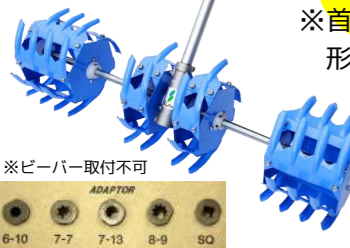

田植機 取付金具(ヒッチ)単品	小売価格
SPW-42	25,800円(税別)
SPW-43	25,800円(税別)
SPW-52	25,800円(税別)
SPW-53	25,800円(税別)
SPW-61	25,800円(税別)
SPW-81	25,800円(税別)

ヒッチ付	型式	除草幅	小売価格	
ヒッチ付	SMKW-41	4条	135,000円(税別)	
	SMKW-51	5条	185,000円(税別)	
	SMKW-61	6条	265,000円(税別)	
	SMKW-81	8条	305,000円(税別)	
	3輪田植機	SMKW-41	4条	135,000円(税別)
		SMKW-51	5条	185,000円(税別)
SMKW-61		6条	265,000円(税別)	

アタッチメント  
乗用田植機 A T あめんぼ号  
SPW-42x/43x/52x/53x/61x/81x  
(小型2条またぎ田植機にも対応※)  
※4条と5条の除草機に限りませす

除草剤が効かない事ありませんか?  
除草剤節約で併用が増えてます!

そんなに何回も薬を使いたくないしこれは便利かもなあ

ホームページに作業の動画あり  
美善チャンネル  
YouTube

## 除草と攪拌のW効果

ギヤケースおよび5種類のスプラインアダプター付属。径24/25/26mm対応。26cc以上推奨。

ほとんどの背負い式刈払機に取付可能  
※首折れ式など一部の特殊な形状のものを除きます。

売れてます!  
ATC-315S  
48,000円(税別)