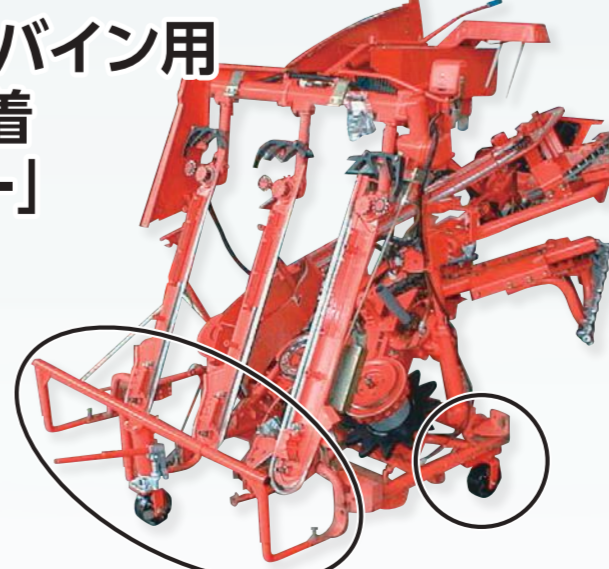

特殊整備工具

各機種在庫限り

クボタコンバイン用
「刈取部脱着
キャスター」

SR-R1, G1シリーズ
KC-111 **61,000円**
ARシリーズ
KC-201 **65,000円**

トラクターミッション
胴割キャスター
TM-20X **50,000円**