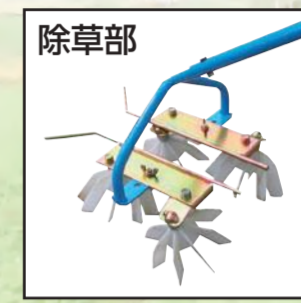

畑作機械各種

新うん除草機
「タマの手」
TT-001
19,000円
※別機は別売りです。

畑用除草機
「くるくるポー」
FW-25
22,000円